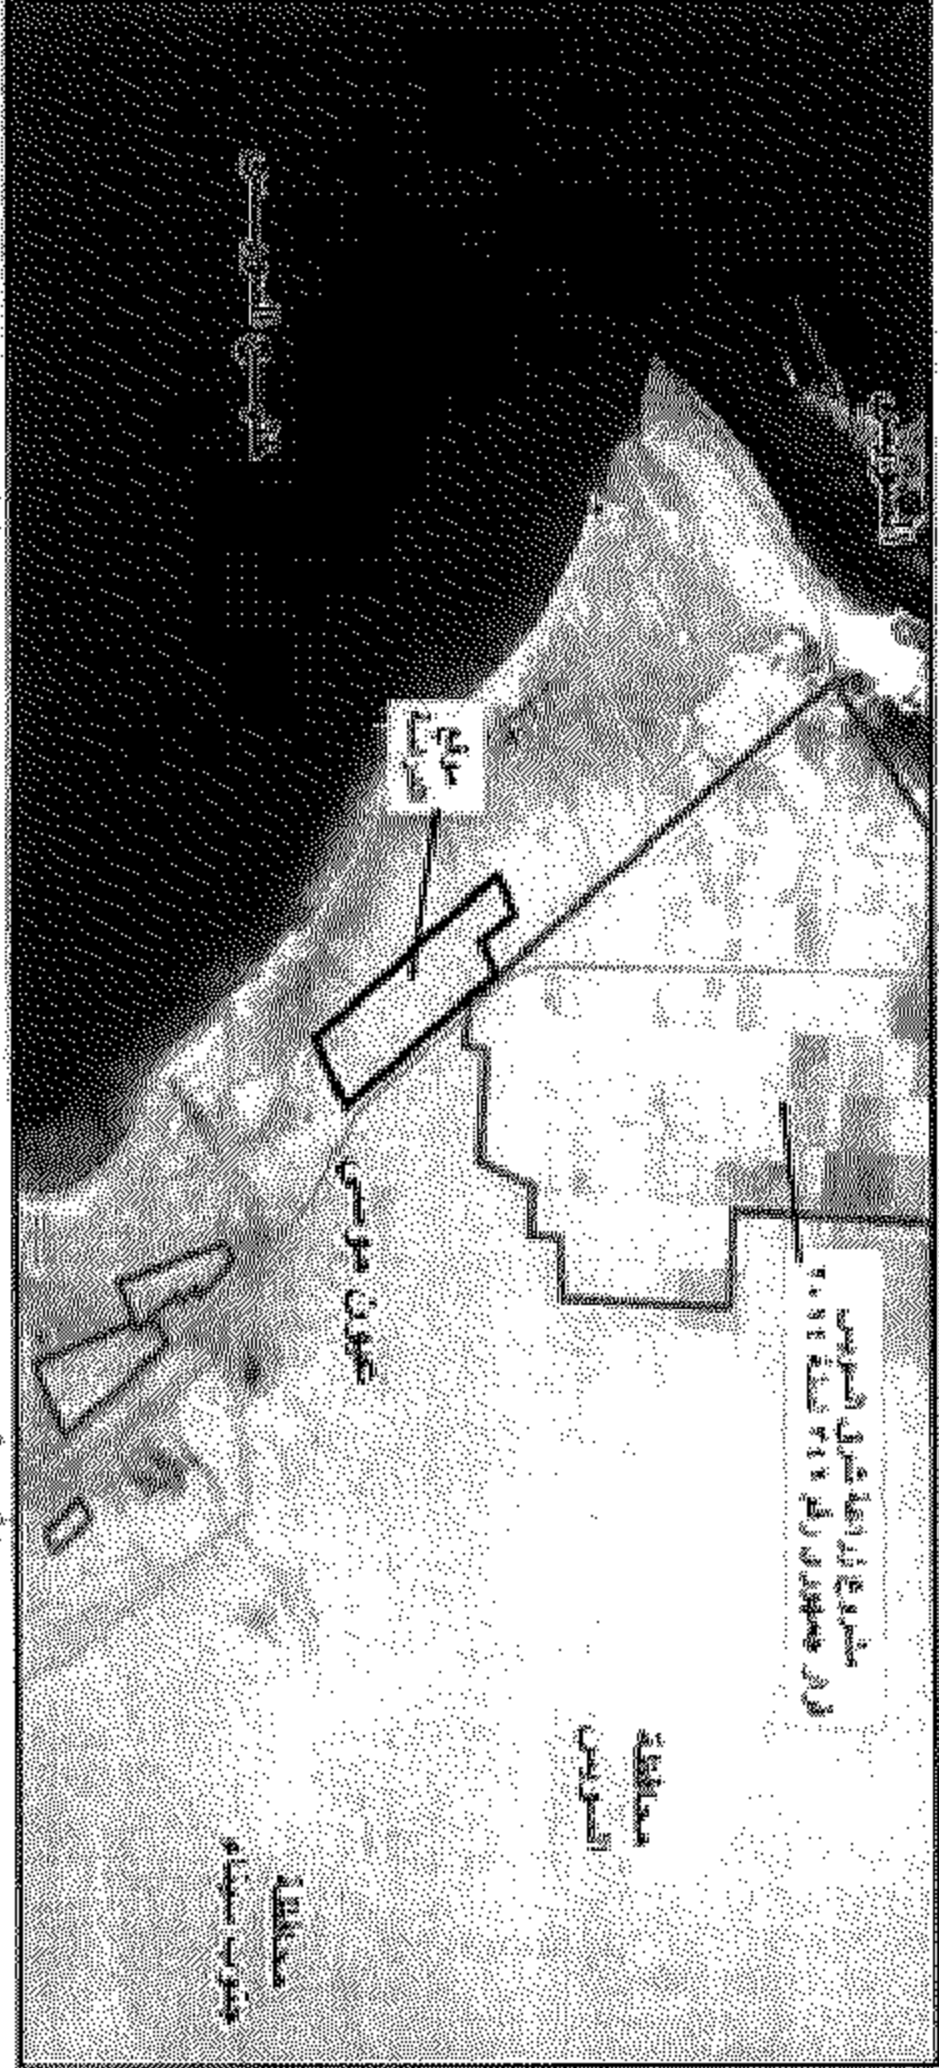

سجل الجبل ١٨٧٧٩ لسنة ٢٠١٥

مساحة ١,٩ مليون متر مربع التوسعة
محطة التوليد الكهرمائي عون موسى - محافظة السويدبي

الأراضي والبيئة والتنمية الزراعية
الأراضي والبيئة والتنمية السياحية

شبكة الطرق
محطة توليد كهرومائية تعمل بالكم
الأراضي والبيئة والتنمية السياحية