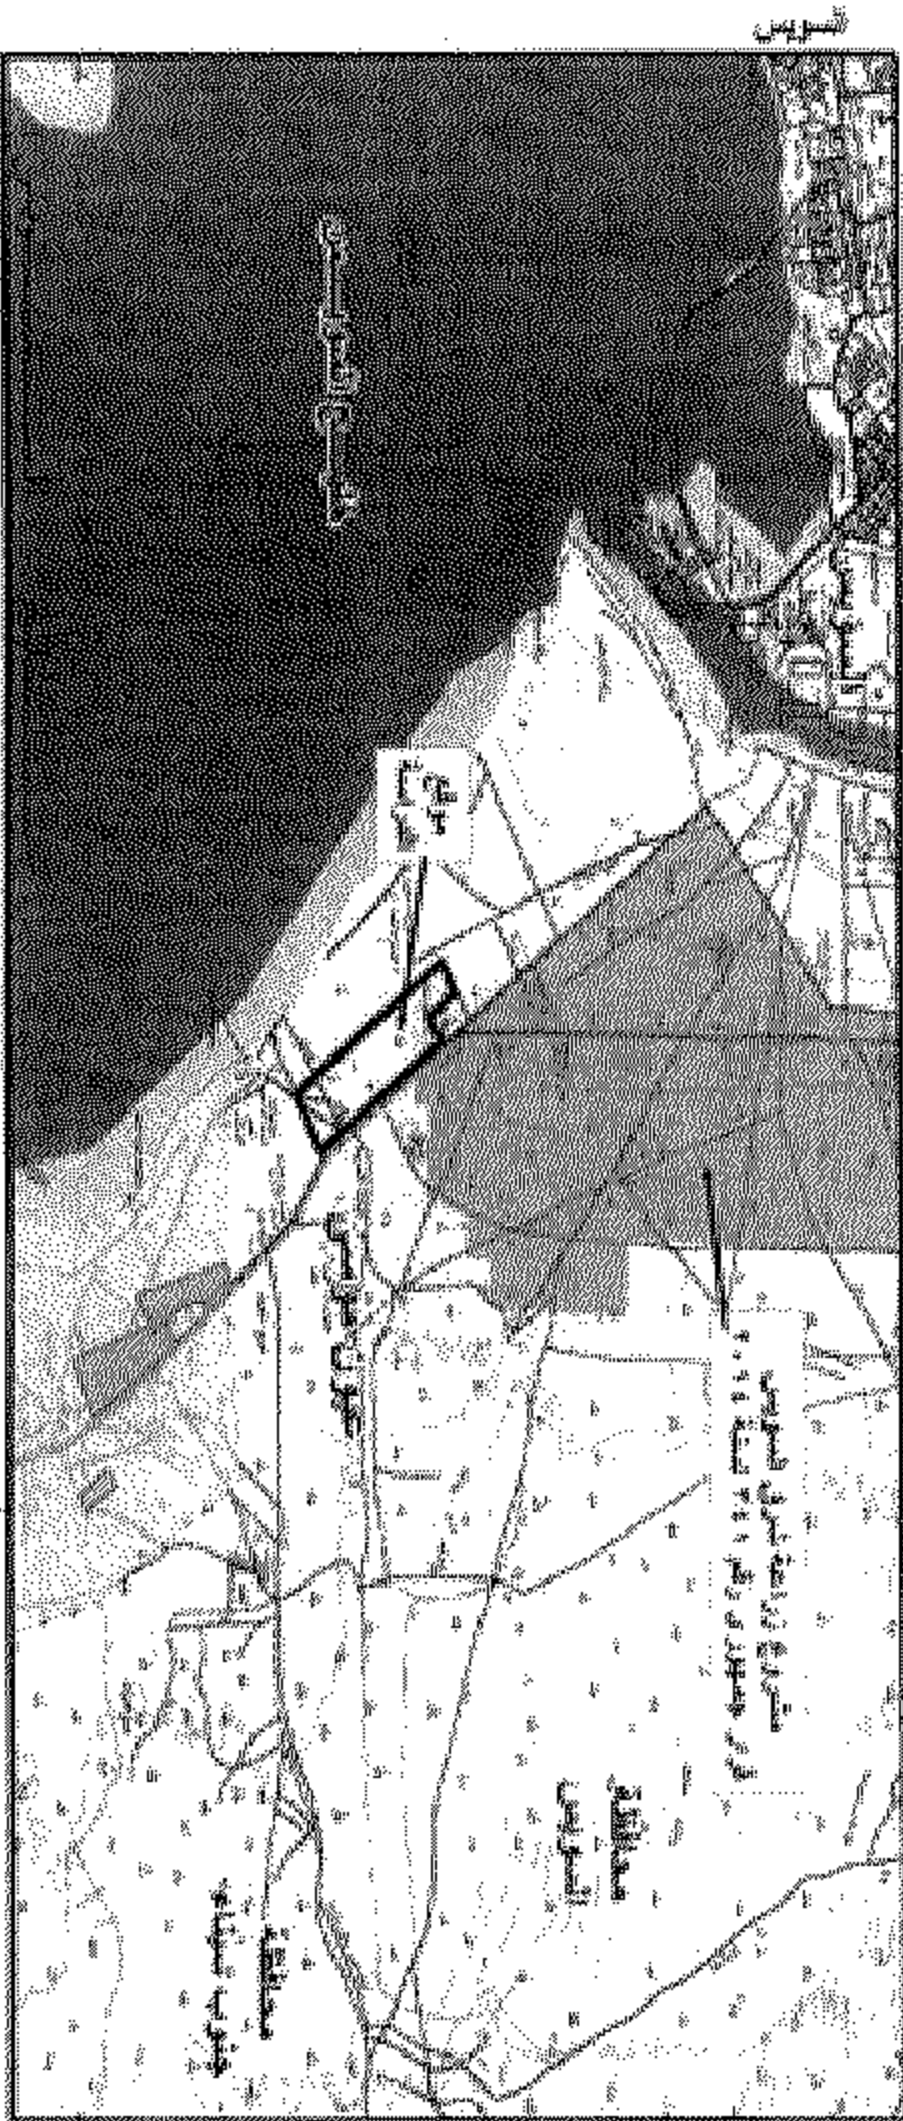

صالح العزازي ١٨٤٣٣ لسنة ٢٠١٥

مساحة ١,٦ مليون متر مربع لتوسعة محطة التوليد الكهربائي ببحر موسى - محافظة السويس السويس

الأراضي والآبار الزراعية
الأراضي والآبار الزراعية المحيطة بالآبار

شبكة الطرق
مساحة توليد كهرباء تشمل بالاسم
الأراضي والآبار الزراعية المحيطة