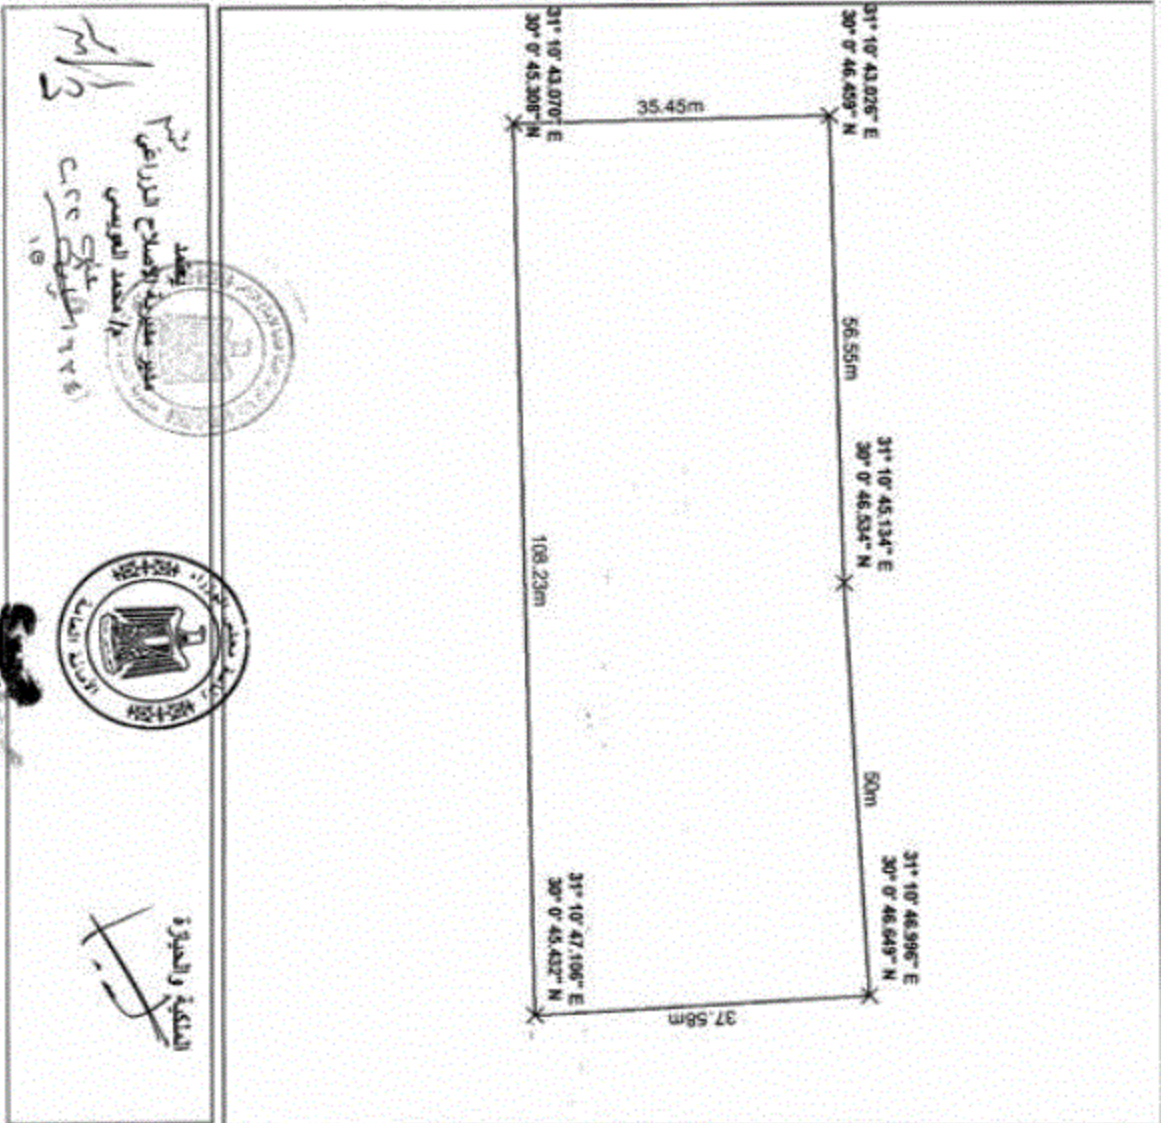

الحد الغربي

الحد الغربي

الحد الغربي

0 5 10 20 Meters

يخضع
مدير مديرية الإصلاح الزراعي
إلى محمد العويس
مدير

المنطقة والحدود

الهيئة العامة للإصلاح الزراعي مديرية الإصلاح الزراعي بالجزيرة	رقم مسلسل 24
القرض من التخصيص	
لائحة مدار من بين من المسكن، وش الشهيد احمد حندي 10	
المساحة	2٠3430
جهة الولاية	الإصلاح الزراعي
الحدود	الحد الجنوبي
أرض الإصلاح الزراعي	أرض الشرقى
أرض الإصلاح الزراعي	أرض الإصلاح الزراعي
الحد القبلي	أرض الإصلاح الزراعي
الحد الغربي	حجر