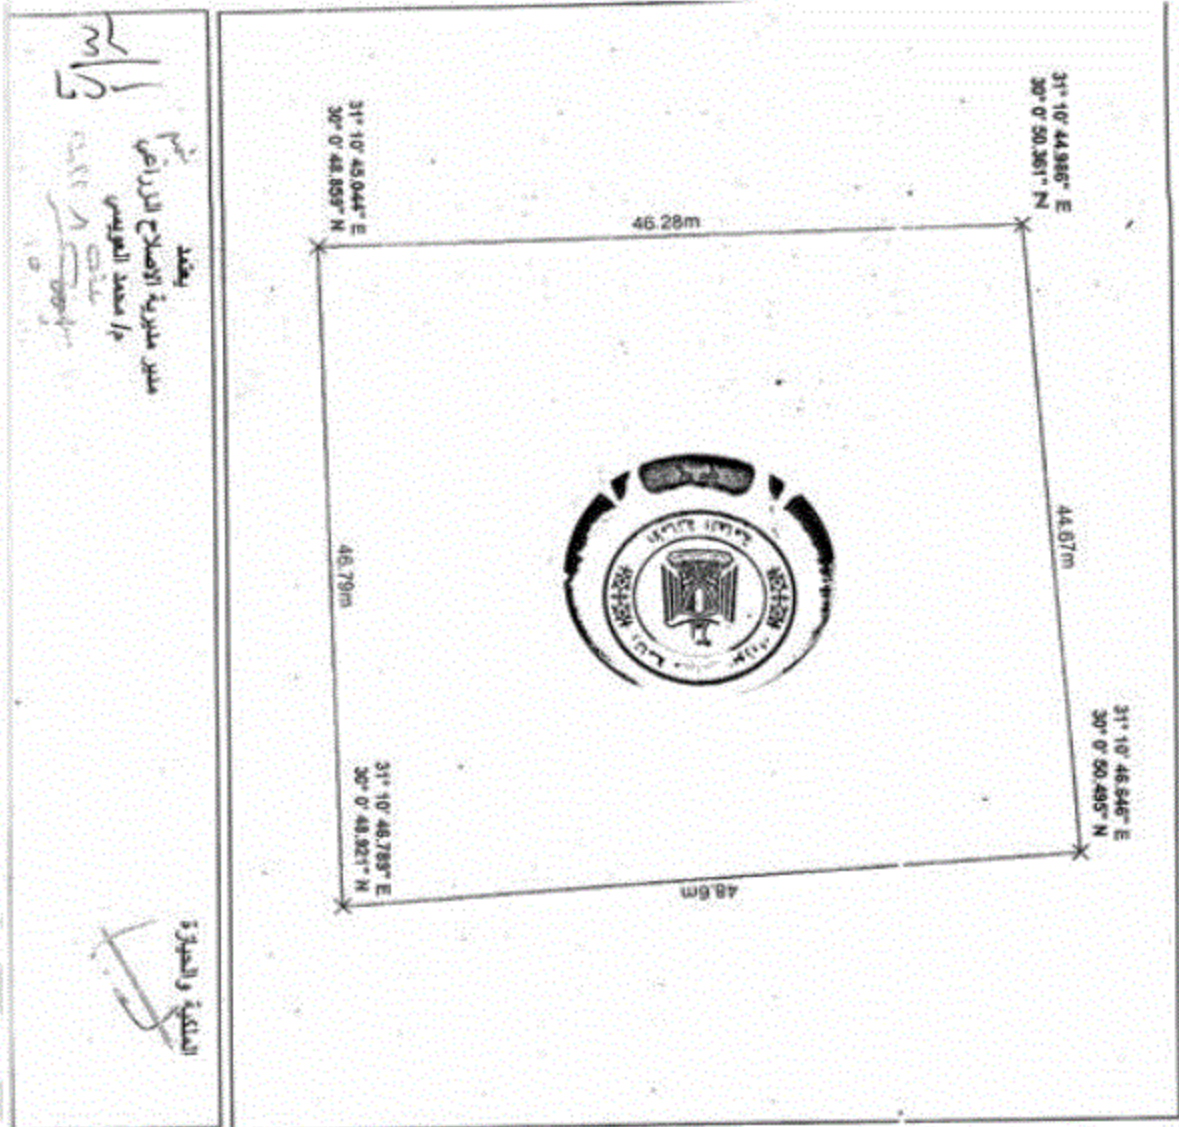

يقعد
مدير مديرية الإصلاح الزراعي
د/ محمد العيسى
مدير
١٥

المساحة والحدود

الهيئة العامة للإصلاح الزراعي
مديرية الإصلاح الزراعي بالجزيرة
N
رقم مسلسل 23

العرض من التخصيص

لائحة مدار من بين ثلث المسائل، وثلث
التبويب احمد حدي 9

المساحة

2٠ 2168

جهة الولاية

الإصلاح الزراعي

الحدود

الحد البحري

ارض الإصلاح الزراعي

الحد الشرقي

ارض الإصلاح الزراعي

الحد الغربي

ارض الإصلاح الزراعي

الحد الغربي

الحد الغربي

الحد الغربي

الحد الغربي

الحد الغربي

الحد الغربي

0 5 10 20 Meters