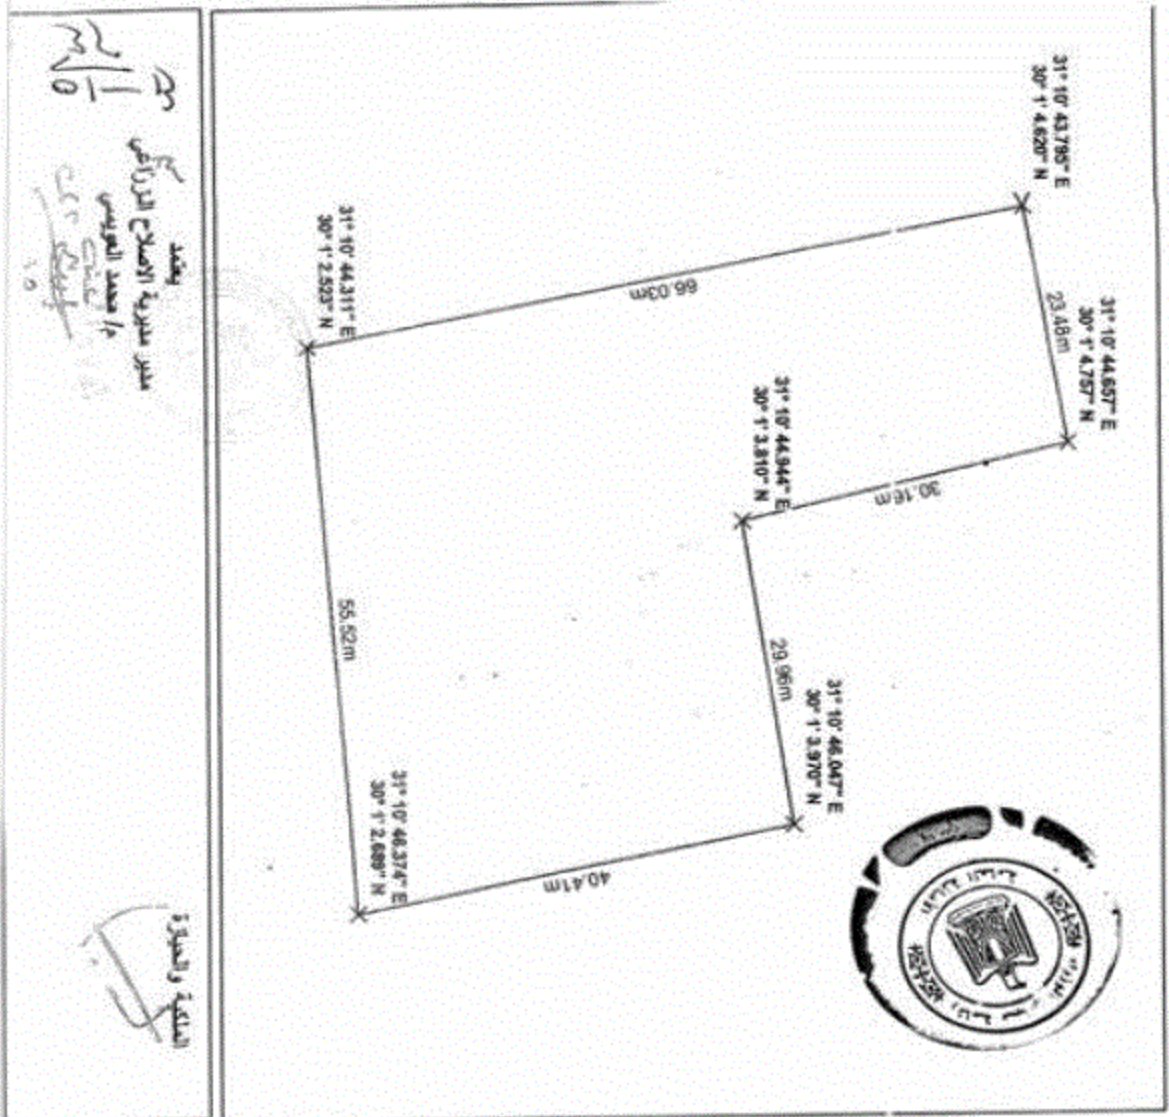

الهيئة العامة للإصلاح الزراعي
مديرية الإصلاح الزراعي بالجزيرة
رقم مسلسل 13

الرقم من التخصيص	
لائحة مدارس شوارع المنطقة	
المساحة	2,2831
جهة الولاية	الإصلاح الزراعي
الطوبى	ارض زراعية
لحد البحري	
الحد الشرقي	طريق
الحد القبلي	شوارع المنطقة
الحد الغربي	جراج وبنين

0 5 10 20 Meters