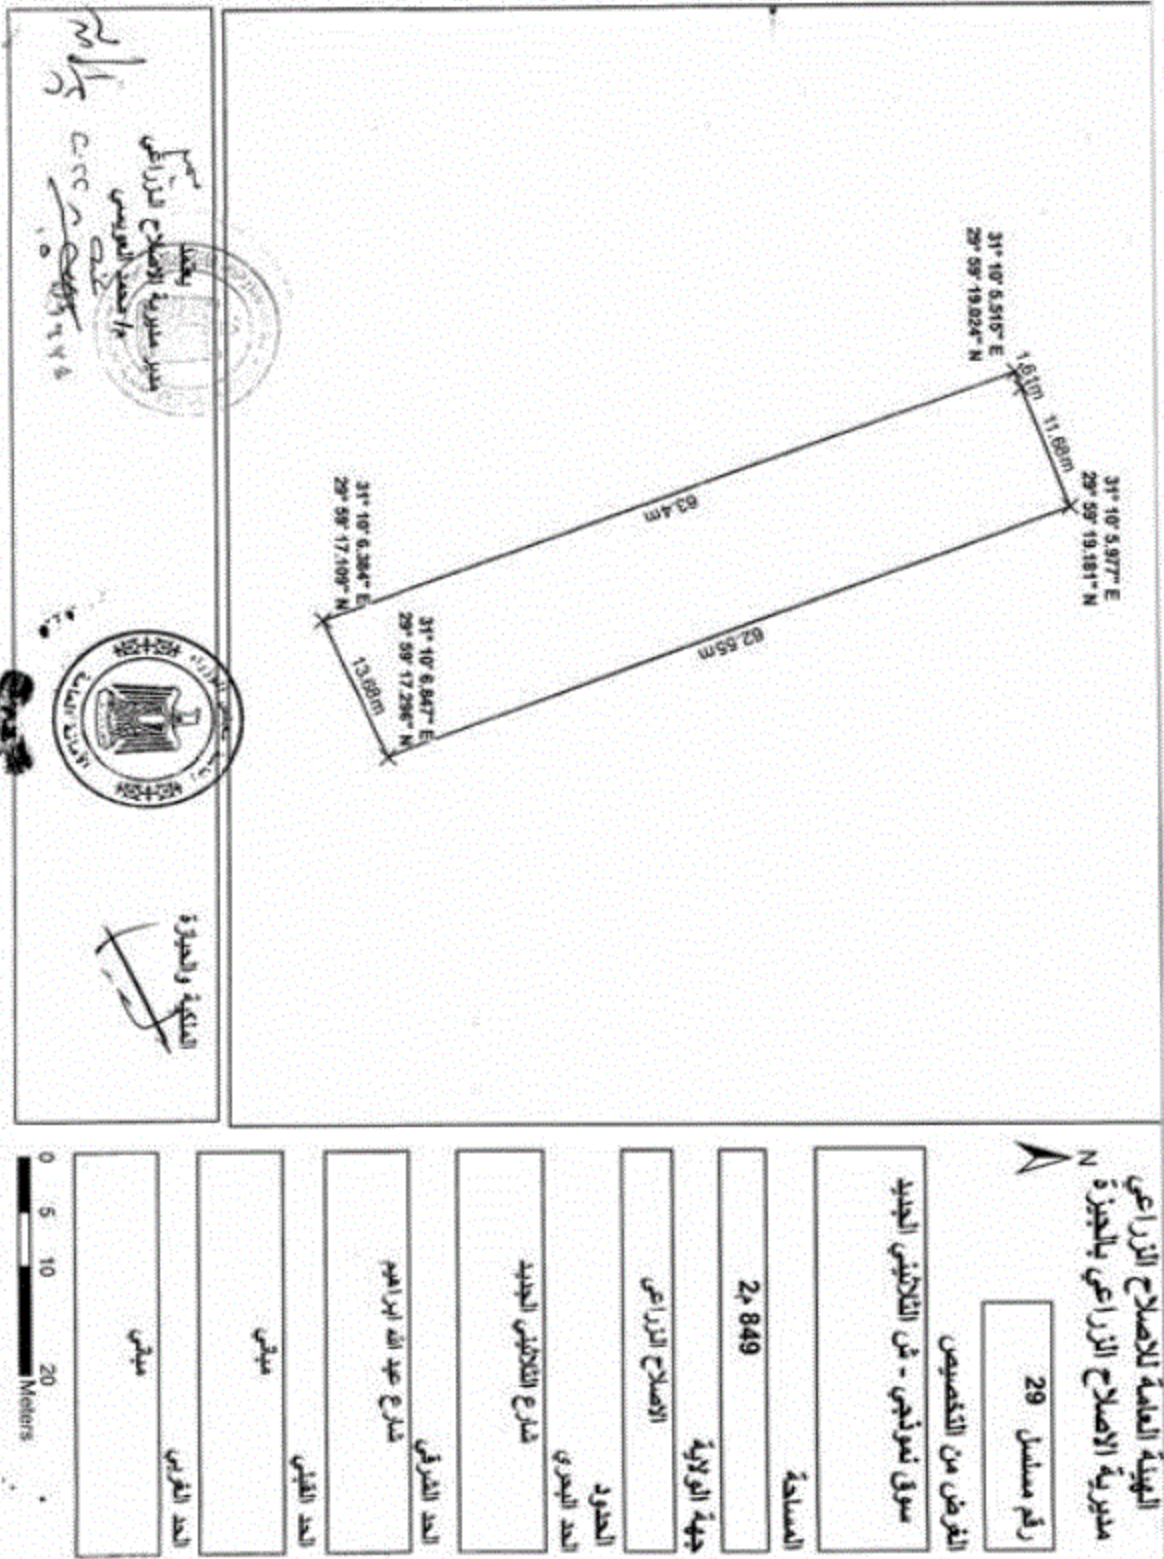

الحد الشرقي
ارض الإصلاح الزراعي

الحد الغربي
ارض الإصلاح الزراعي

الحد الغربي
جر

0 10 20 40 Meters

مديرية الزراعة
مكتب مخططة الإصلاح الزراعي
م.م. محمد العويش
ع.م.ع. ١٠١٤
١٥

المملكة والحدود

الهيئة العامة للإصلاح الزراعي
مديرية الإصلاح الزراعي بالجزيرة

رقم مسطعل 30

الغرض من التخصيص

سوق نمونجي - ش. المورادي وجنر

المساحة

2,453

جهة الولاية

الإصلاح الزراعي

الحدود