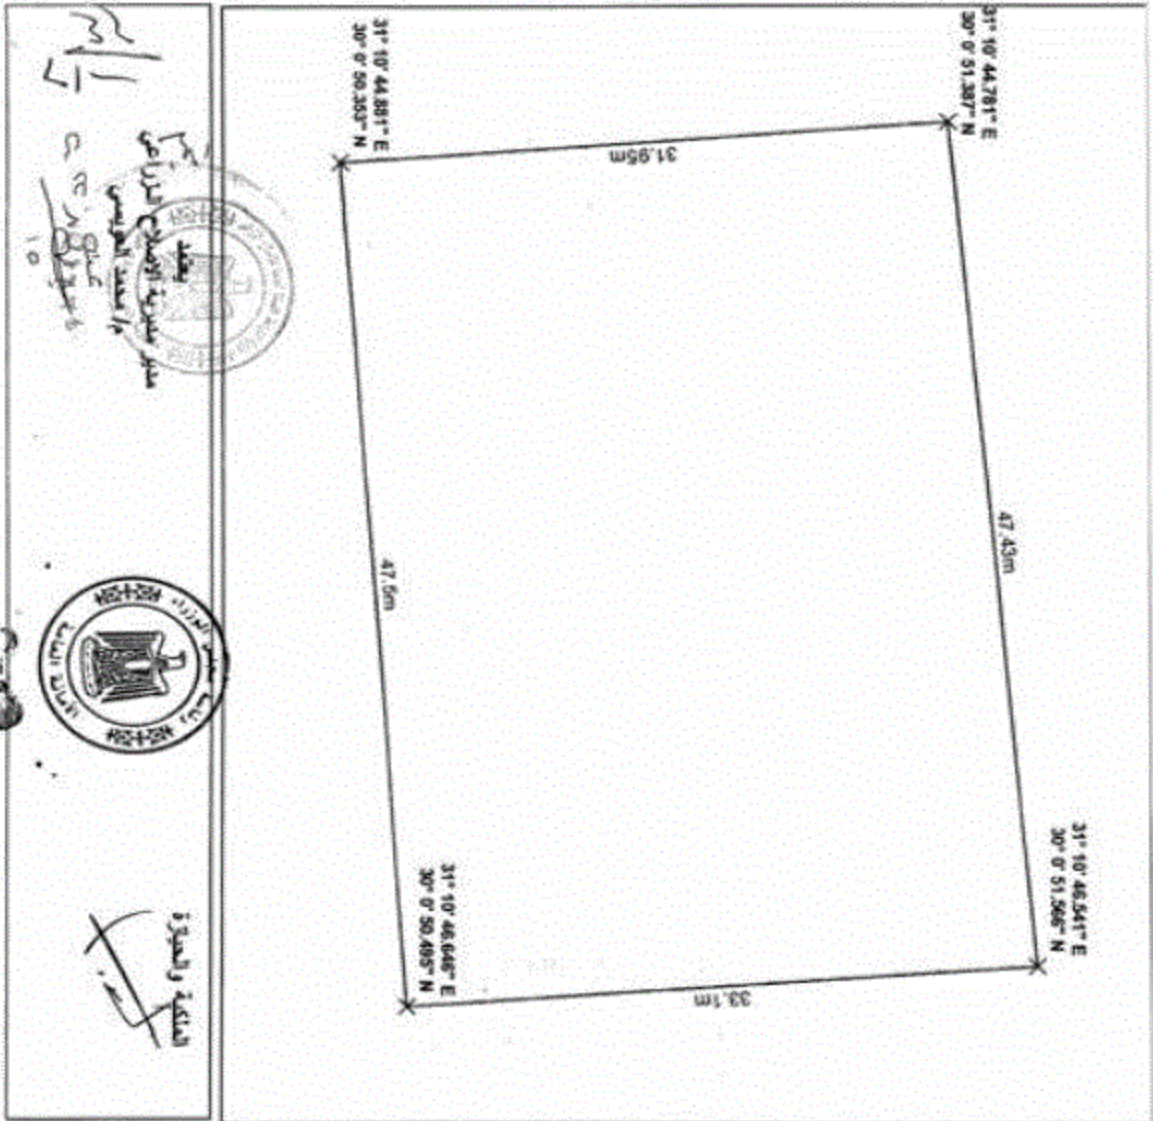

حد

الحد الجنوبي شارع

الحد الغربي حد

0 5 10 20 Meters

يطلب
مدير مديرية الإصلاح الزراعي
إم محمد العويس
علاء الدين
١١٠٠٠٠٠٠

المساحة والحدود

الهيئة العامة للإصلاح الزراعي
مديرية الإصلاح الزراعي بالجزيرة
رقم مسلسل 13

الرقم من التخصيص	
لائحة مدارس شوارع المنطقة	
المساحة	2,2831
جهة الولاية	الإصلاح الزراعي
الطوبى	ارض زراعية
لحد البحري	
الحد الشرقي	طريق
الحد القبلي	شوارع المنطقة
الحد الغربي	جراج وبنين

0 5 10 20 Meters

الهيئة العامة للإصلاح الزراعي
مديرية الإصلاح الزراعي بالجيزة