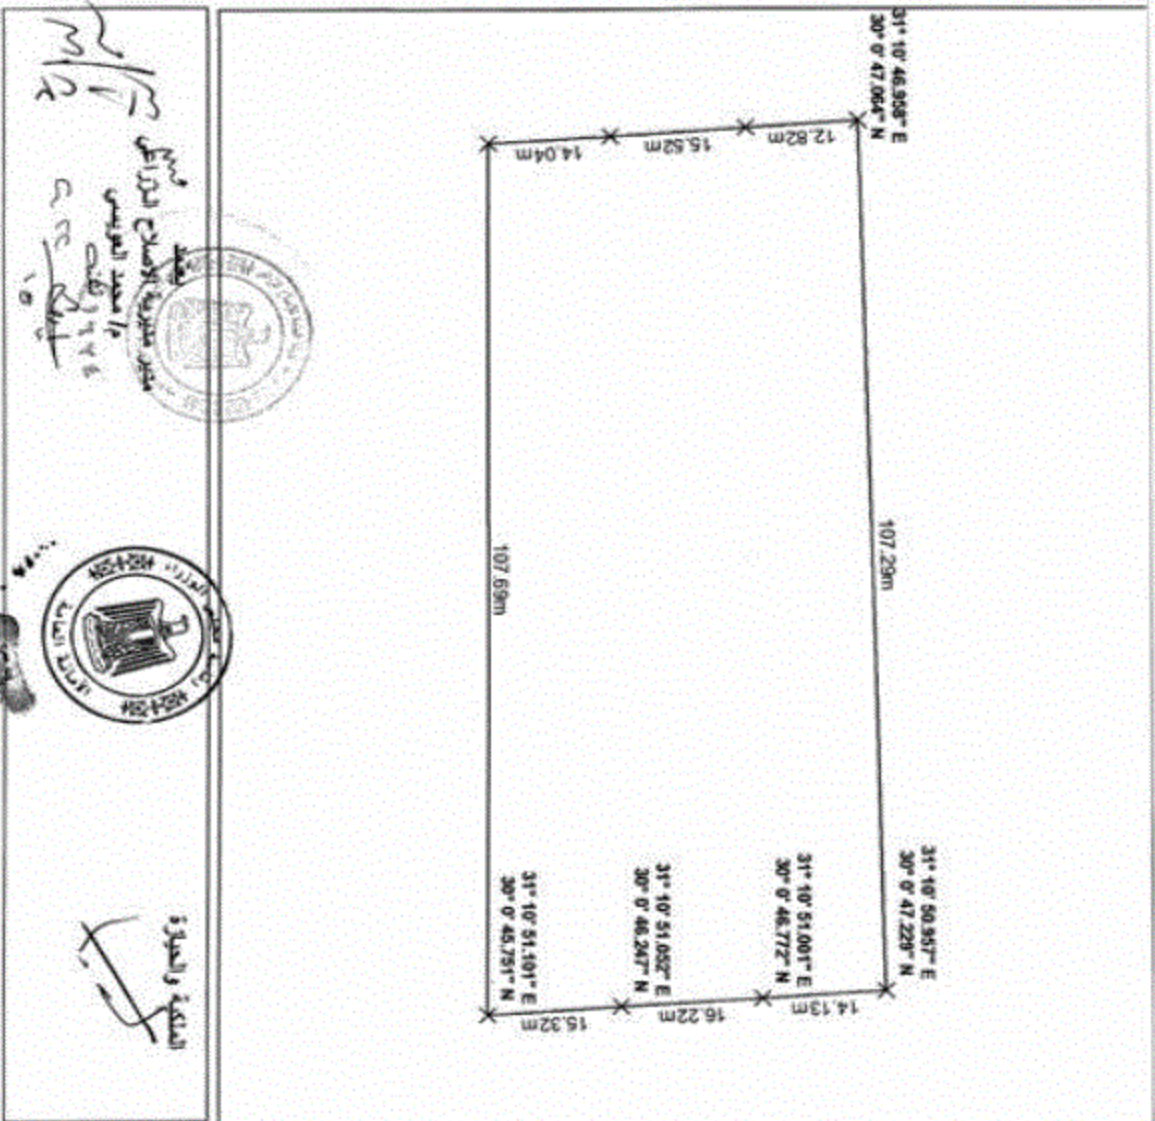

الهيئة العامة للإصلاح الزراعي
مديرية الإصلاح الزراعي بالجزيرة N

رقم مسلسل 20

القرض من التخصيص

لائحة مدارس بين ش المسكن وش
الشهيد احمد حدي 6

المساحة 2,4726

جهة الولاية

الحدود

الحد البحري

ارض الإصلاح الزراعي

الحد الشرقي

حجر

الحد الليي

ارض الإصلاح الزراعي

الحد الغربي

ارض الإصلاح الزراعي

0 10 20 40 Meters

مدير مديرية الإصلاح الزراعي
المهندس محمد العيسى
١٧٤
١٥

الملكة والحيولة