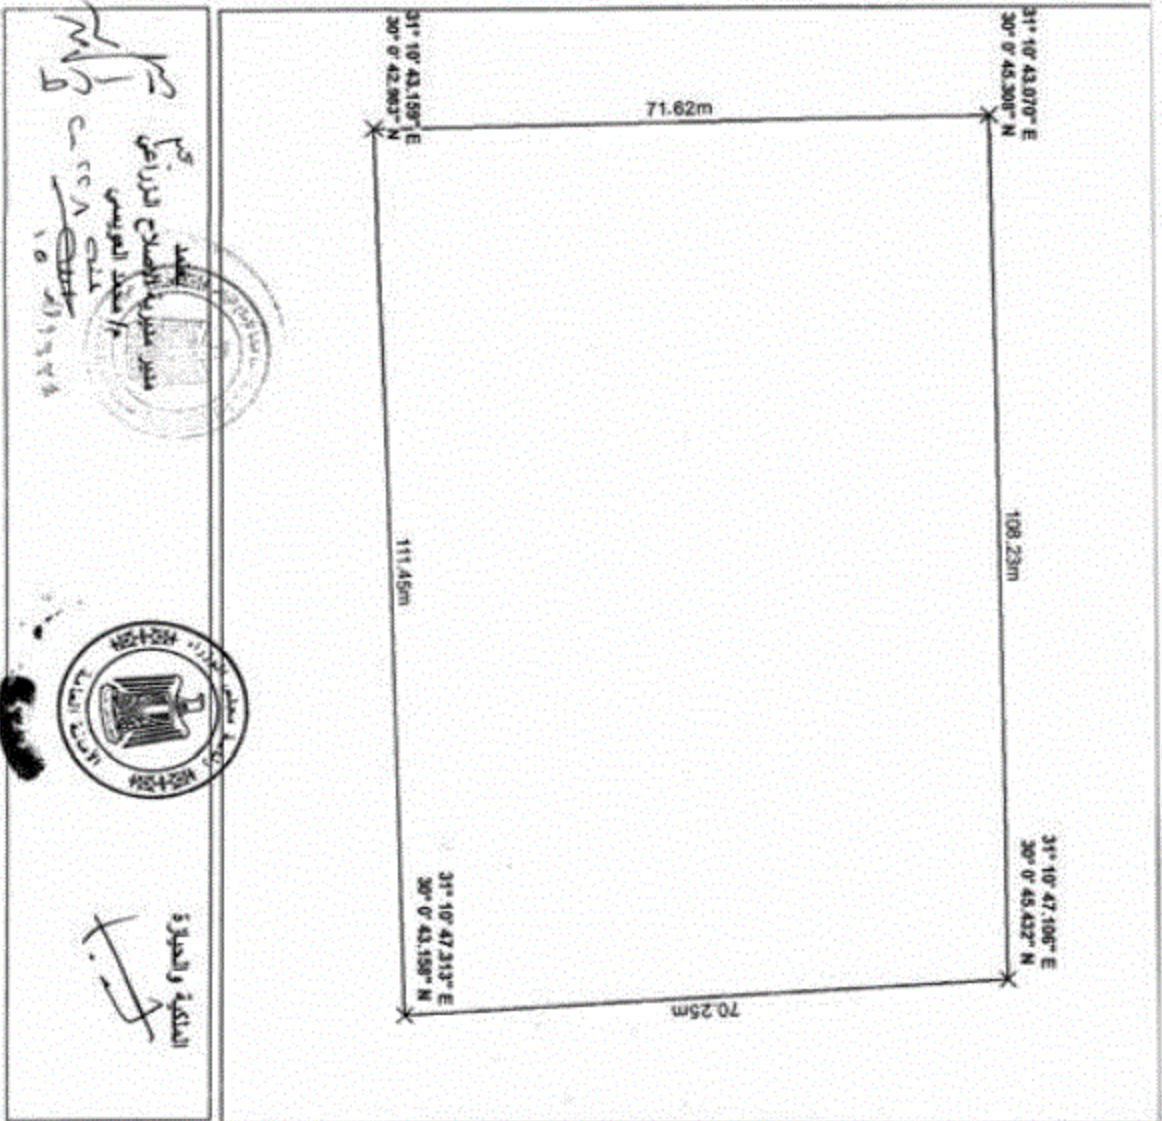

الحد الغربي

الحد الغربي

الحد الغربي

0 5 10 20 Meters

يخضع
مدير مديرية الإصلاح الزراعي
إلى محمد العويس
مدير

المنطقة والحدود

الهيئة العامة للإصلاح الزراعي مديرية الإصلاح الزراعي بالجزيرة	رقم مسلسل 24
القرض من التخصيص	
لائحة مدار من بين من المسكن، وش الشهيد احمد حندي 10	
المساحة	2٠3430
جهة الولاية	الإصلاح الزراعي
الحدود	الحد الجنوبي
أرض الإصلاح الزراعي	أرض الشرقى
أرض الإصلاح الزراعي	أرض الإصلاح الزراعي
الحد القبلي	أرض الإصلاح الزراعي
الحد الغربي	حجر

الهيئة العامة للإصلاح الزراعي مديرية الإصلاح الزراعي بالجزيرة	رقم مسلسل	25
القرض من التكبير	لازمة مدارس بين ش المسكن وش الشهيد احمد حدي	11
المساحة		2,3878
جهة الولاية	الإصلاح الزراعي	
الحدود		
الحد البحري		
ارض الإصلاح الزراعي		
الحد الشرقي		
ارض الإصلاح الزراعي		
الحد الغربي		
ارض الإصلاح الزراعي		
الحد الغربي		
الحد الغربي		