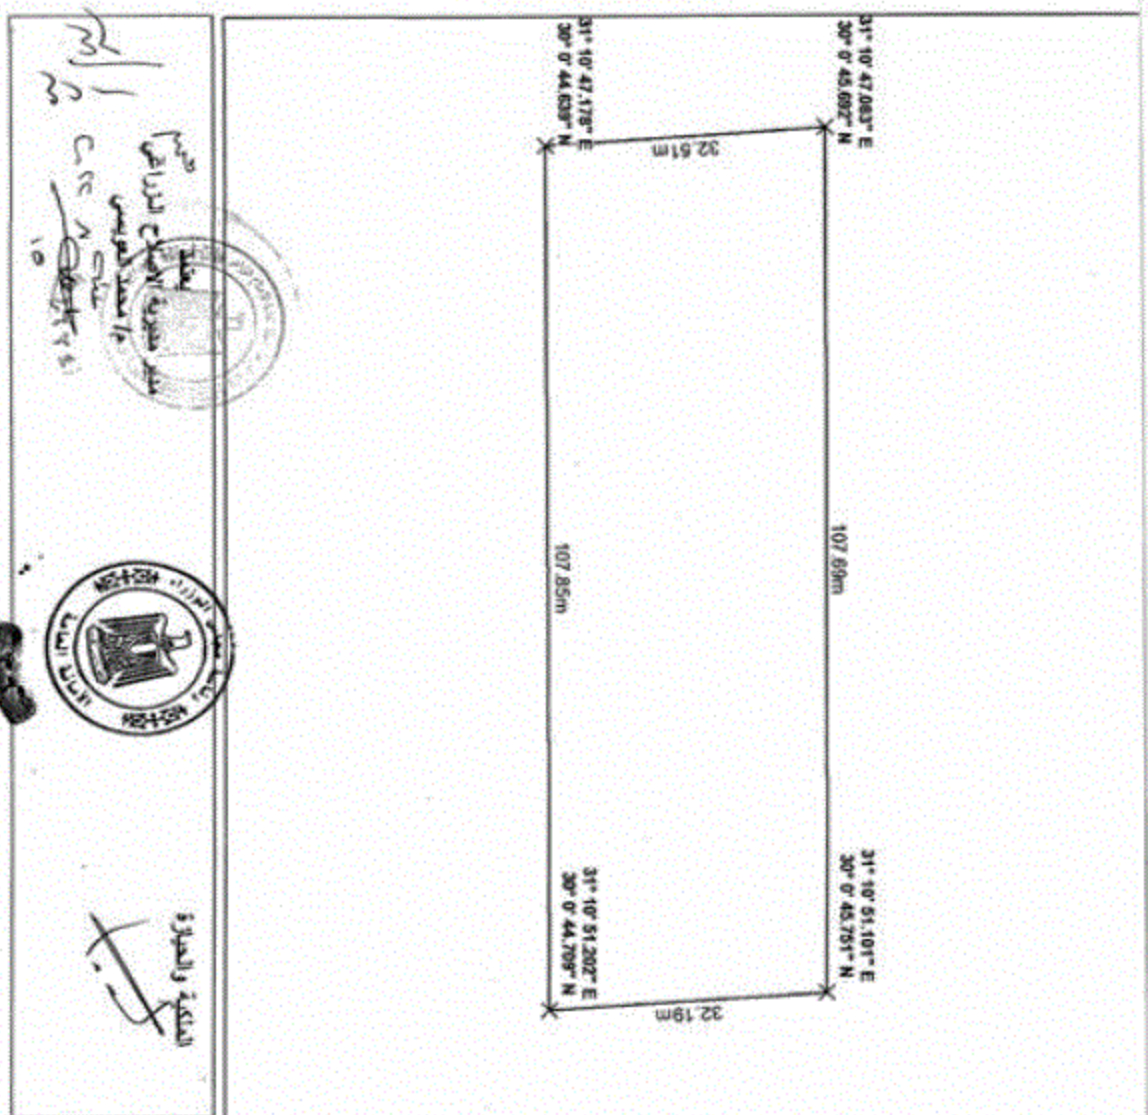

الهيئة العامة للإصلاح الزراعي مديرية الإصلاح الزراعي بالجزيرة N	رقم مسلسل 21
الفرض من التكسيص	
لائحة مدارس بين من المسكن ومن الشهود احد صدي 7	
المساحة	2 3480
جهة الولاية	الإصلاح الزراعي
الحدود	
الحد البحري	أرض الإصلاح الزراعي
الحد الشرقي	جر
الحد القبلي	أرض الإصلاح الزراعي
الحد الغربي	أرض الإصلاح الزراعي

المساحة والحدود

مدير مديرية الإصلاح الزراعي
عبد المحسن العيسى
مدير

١٥