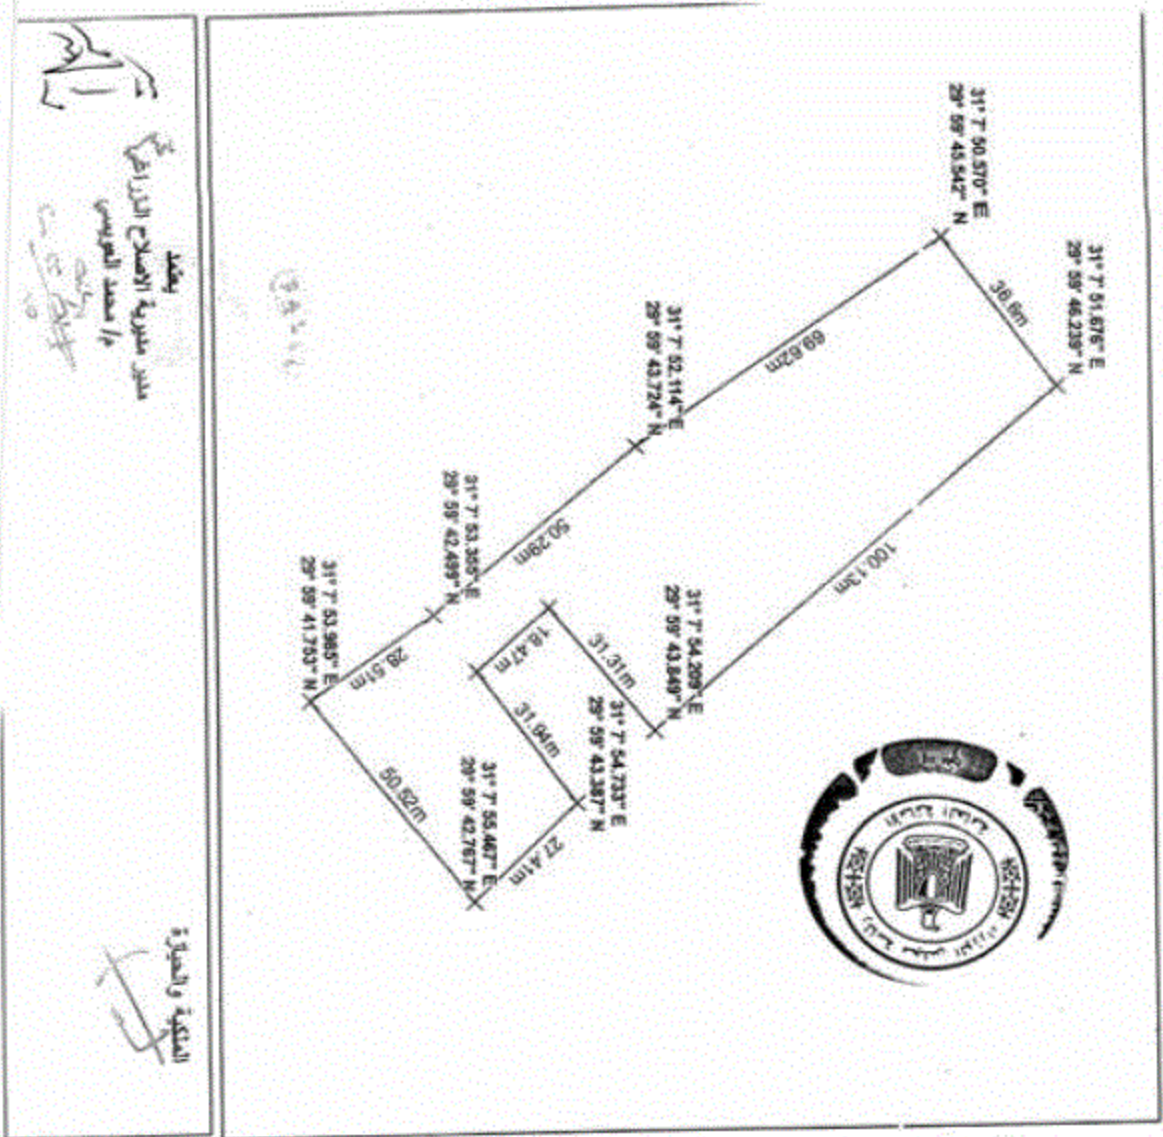

الهيئة العامة للإصلاح الزراعي
مديرية الإصلاح الزراعي بالحيزة

رقم مسلسل 4

القرض من التخصيص

إقامة مدار من شن القعدة ينقذ من المنصورية

المساحة

2,5785

جهة الولاية

الإصلاح الزراعي

الحدود

الحد البحري

بيتي

الحد الشرقي

شروع

الحد الغربي

شروع

الحد الغربي

اتحاد شروع الورايم المصري

مقياس: 0 15 30 60 Meters