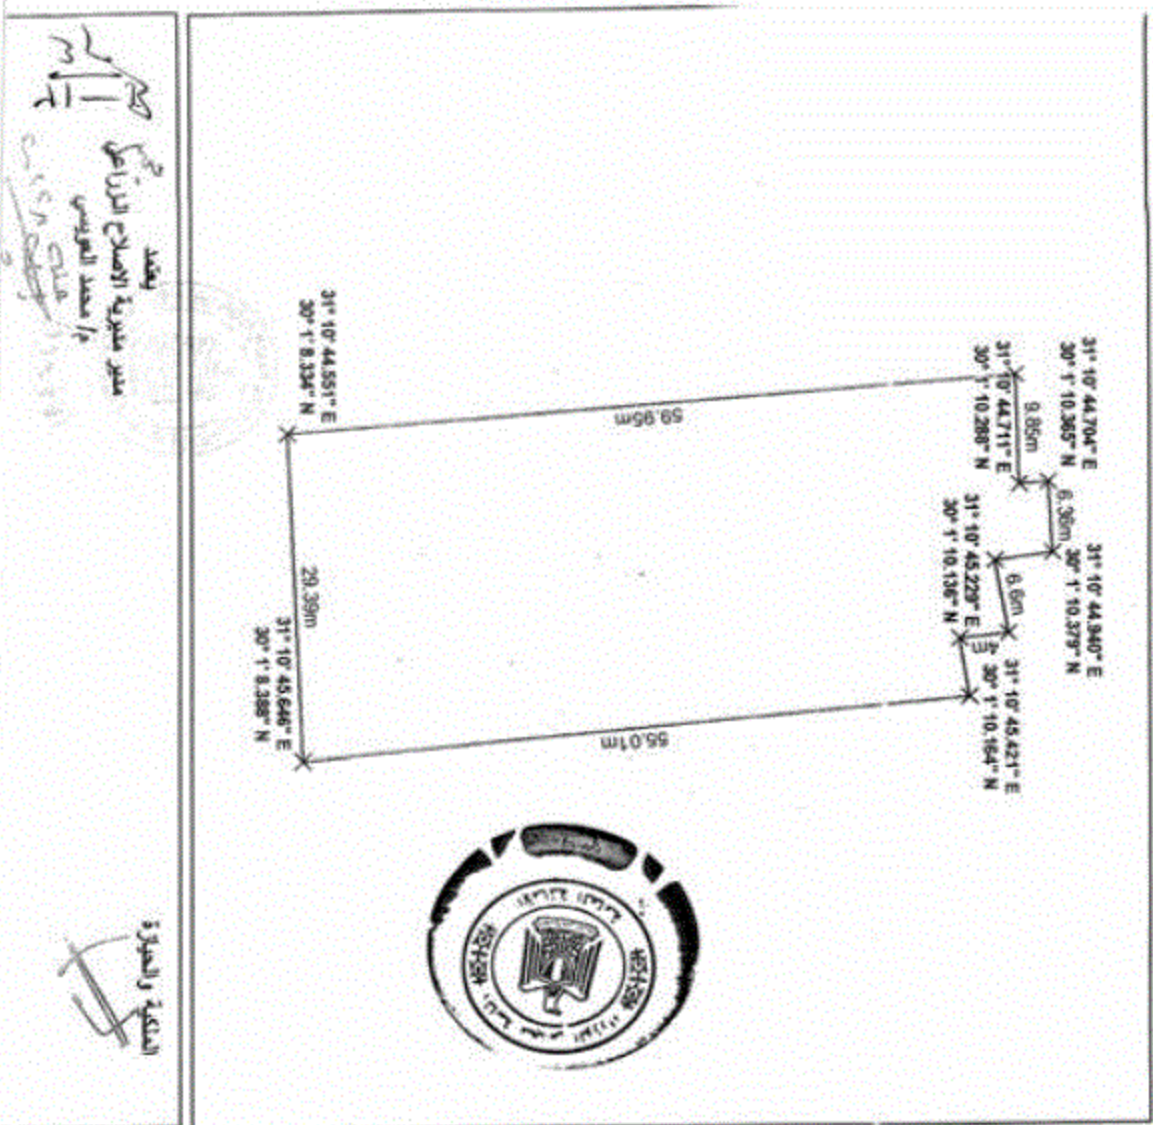

0 20 40 80
Meters

مخطط
مدير مديرية الإصلاح الزراعي
د/ محمد العويشي

المملكة والجزيرة

الهيئة العامة للإصلاح الزراعي
مديرية الإصلاح الزراعي بالجزيرة
N
رقم مسلسل 10

الفرض من التفتيش	لاقامة مدار من ش. المحراني
المساحة	2,5869
جهة الولاية	الإصلاح الزراعي
الحدود	ش. المحراني
الحد البحري	ش. المحراني
الحد الشرقي	جار
الحد الغربي	جار
الحد الغربي	جار