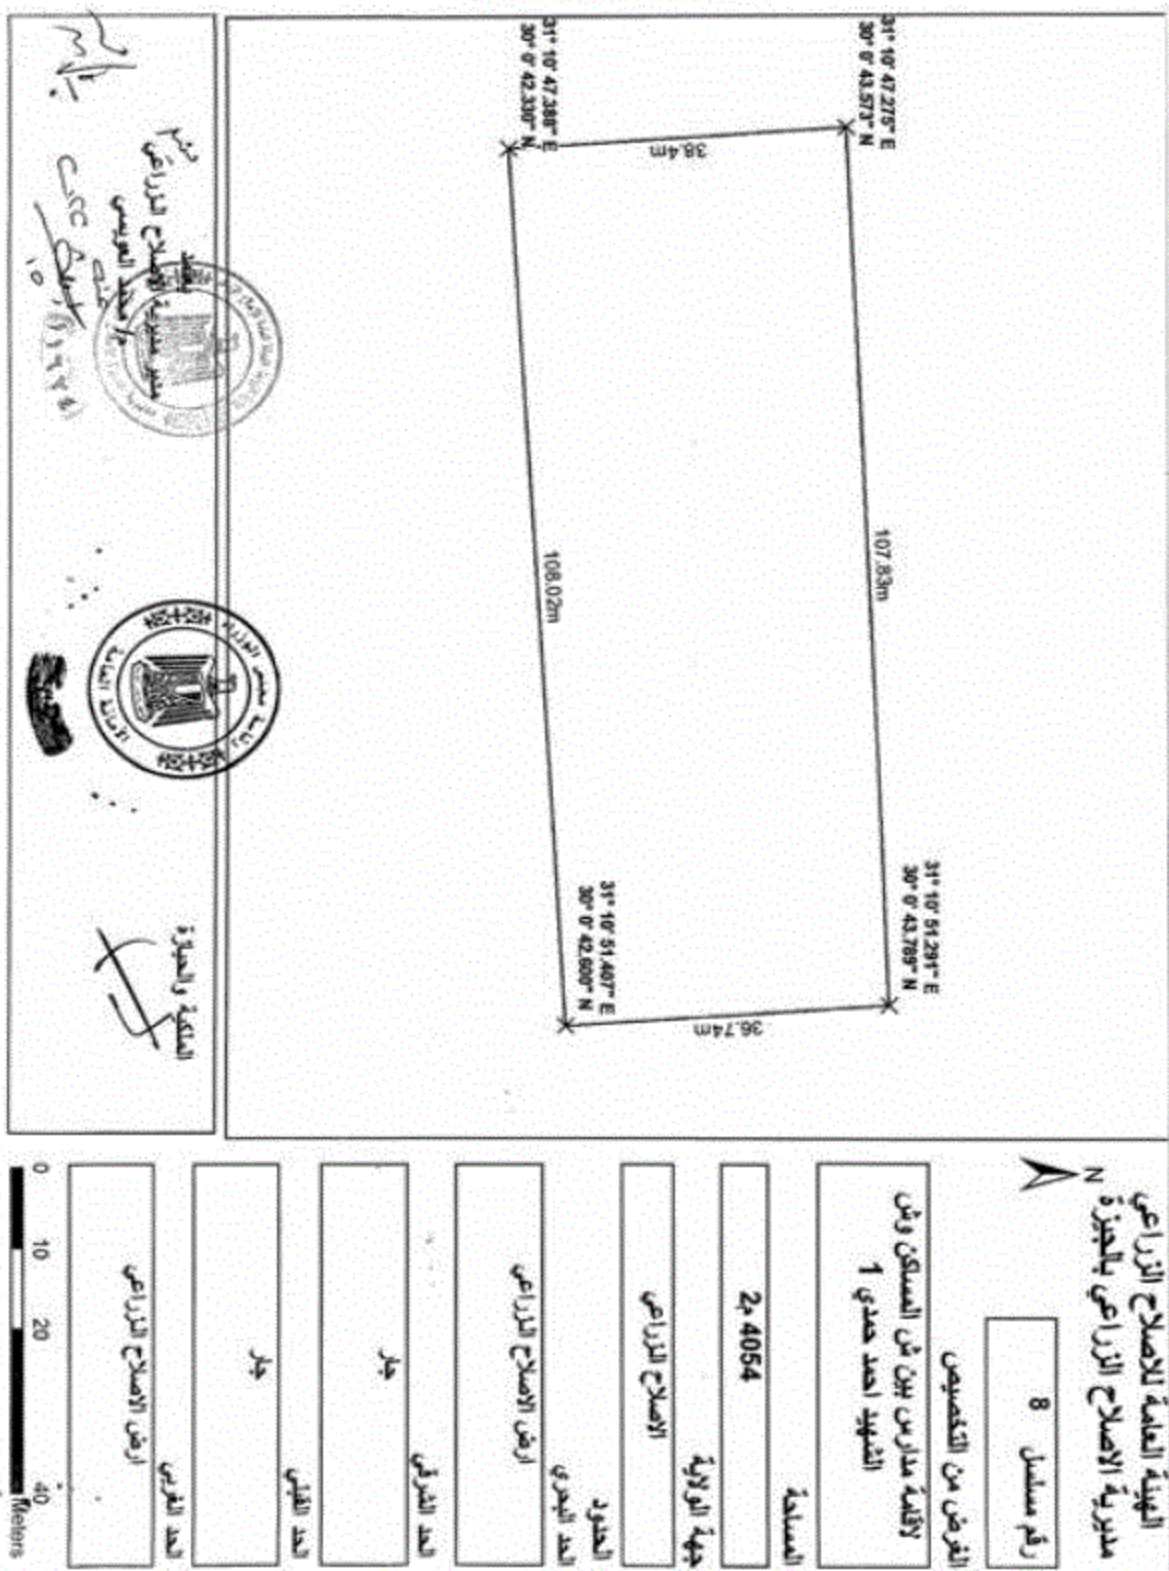

مدير مديرية الإصلاح الزراعي
محطة القويس
١٥

المملكة والجزيرة

الهيئة العامة للإصلاح الزراعي
مديرية الإصلاح الزراعي بالجزيرة
N
رقم مسلسل 8

الغرض من التخصيص

لائحة مدارس بين ش المسلك وش
التبني احمد حدي 1

المساحة

2,4054

جهة الولاية

الإصلاح الزراعي

الحدود

الحد البحري

أرض الإصلاح الزراعي

الحد الشرقي

حجر

الحد الغربي

حجر

الحد القوي

أرض الإصلاح الزراعي