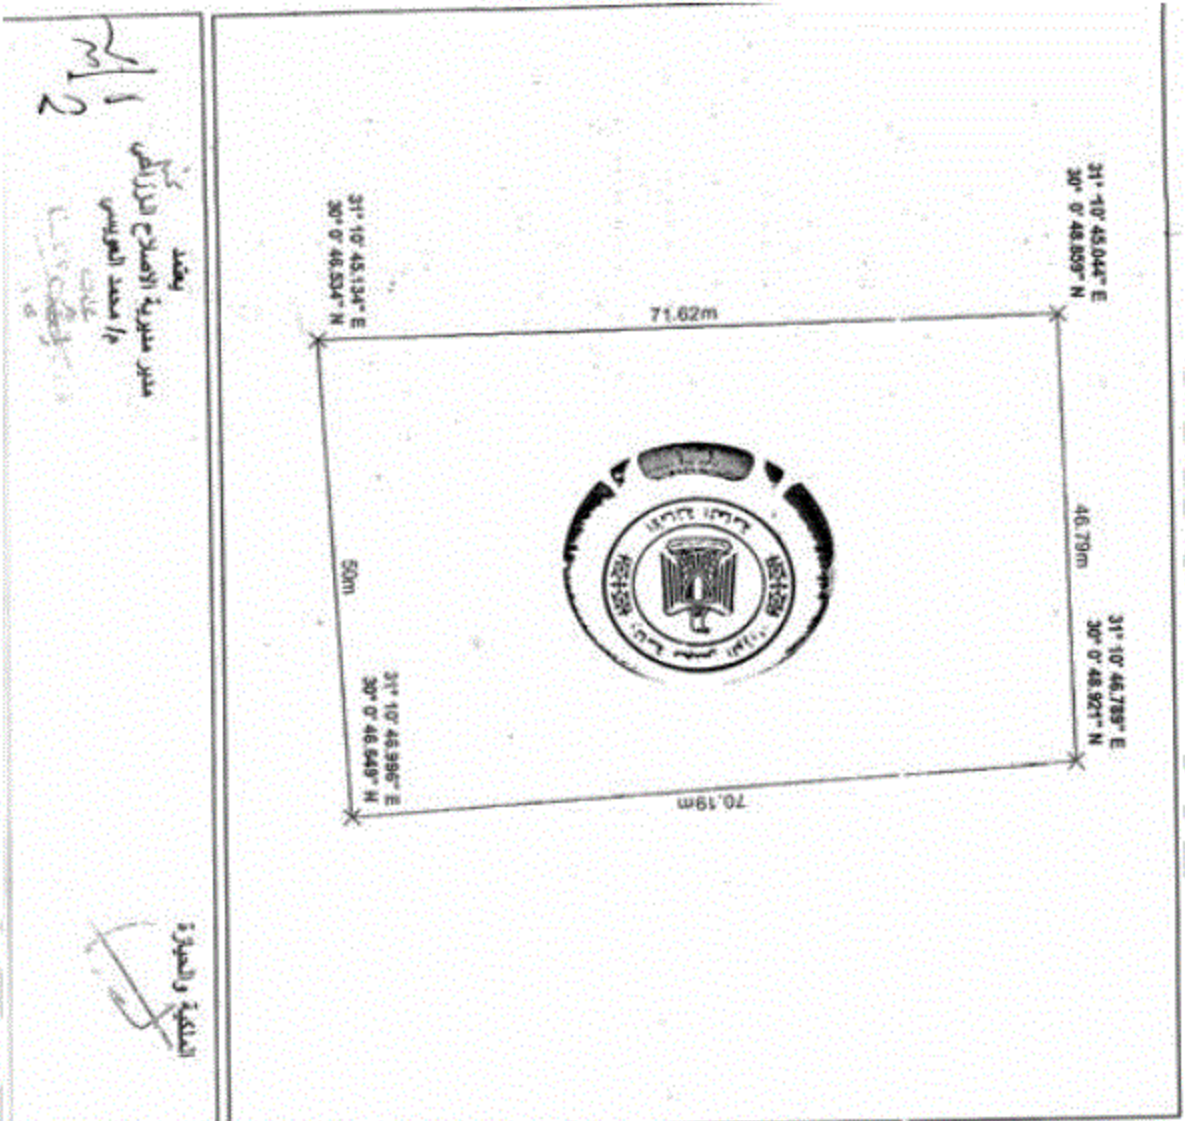

الحد الغربي

الحد الغربي

الحد الغربي

0 5 10 20 Meters

يخضع
مدير مديرية الإصلاح الزراعي
إلى محمد العويس
مدير

المنطقة والحدود

الهيئة العامة للإصلاح الزراعي مديرية الإصلاح الزراعي بالجزيرة	رقم مسلسل 24
القرض من التخصيص	
لائحة مدار من بين من المسكن، وش الشهيد احمد حندي 10	
المساحة	2٠3430
جهة الولاية	الإصلاح الزراعي
الحدود	الحد الجنوبي
أرض الإصلاح الزراعي	أرض الشرقى
أرض الإصلاح الزراعي	أرض الإصلاح الزراعي
الحد القبلي	أرض الإصلاح الزراعي
الحد الغربي	حجر