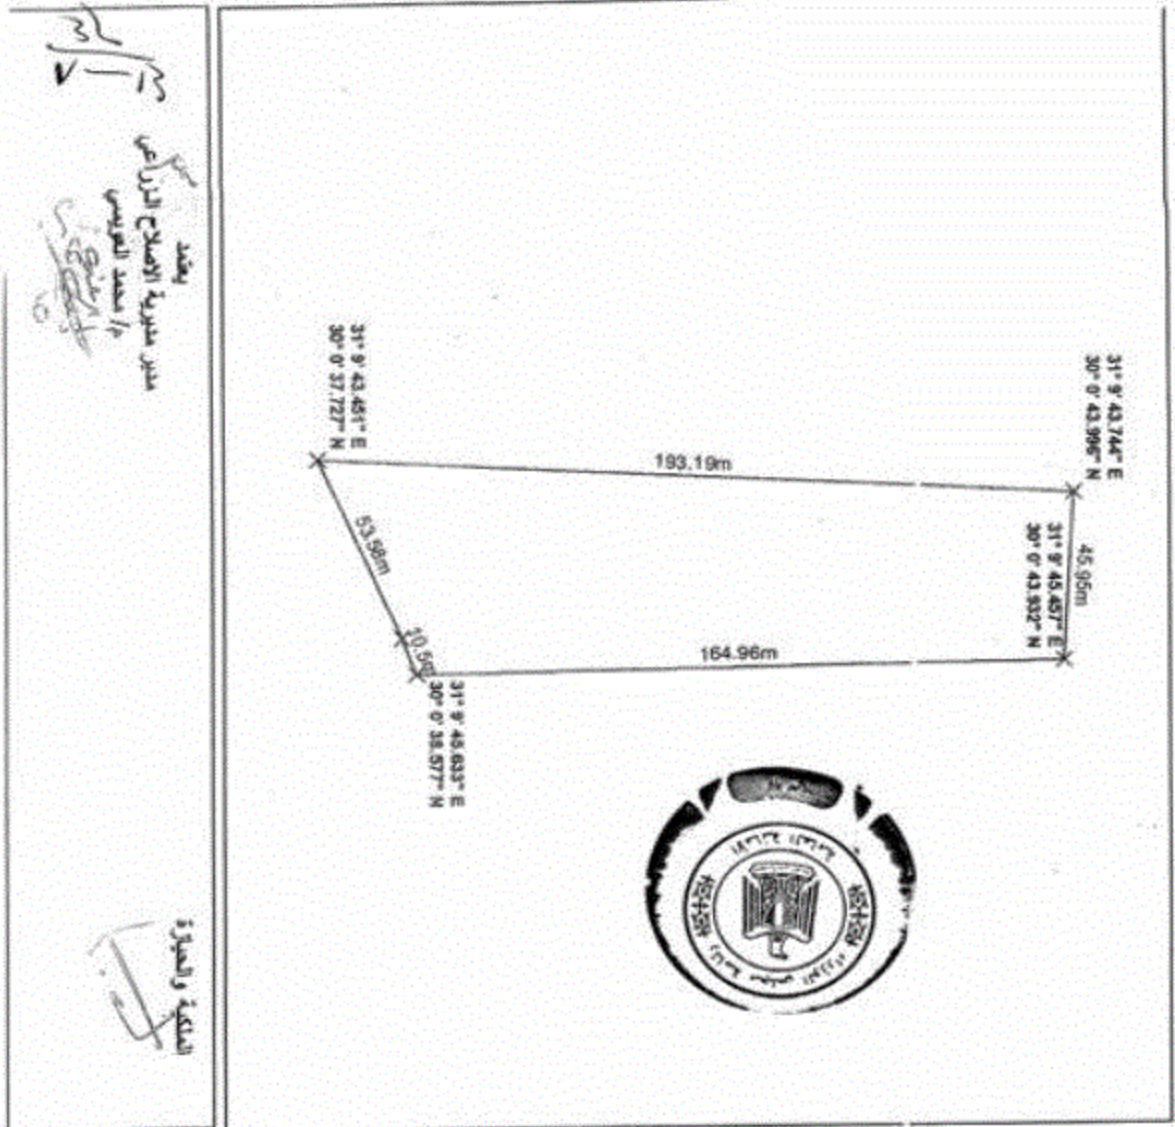

الحد القلبي

حجر

الحد الغربي

ش التلبي

0 10 20 40
Metre

يخضع
مدير مديرية الإصلاح الزراعي
إلى محمد التويحي
عبد الوهاب
١٢

الملكة والحيوة

يقظ
مدير مديرية الاصلاح الزراعي
د/ محمد التويحي
التويحي