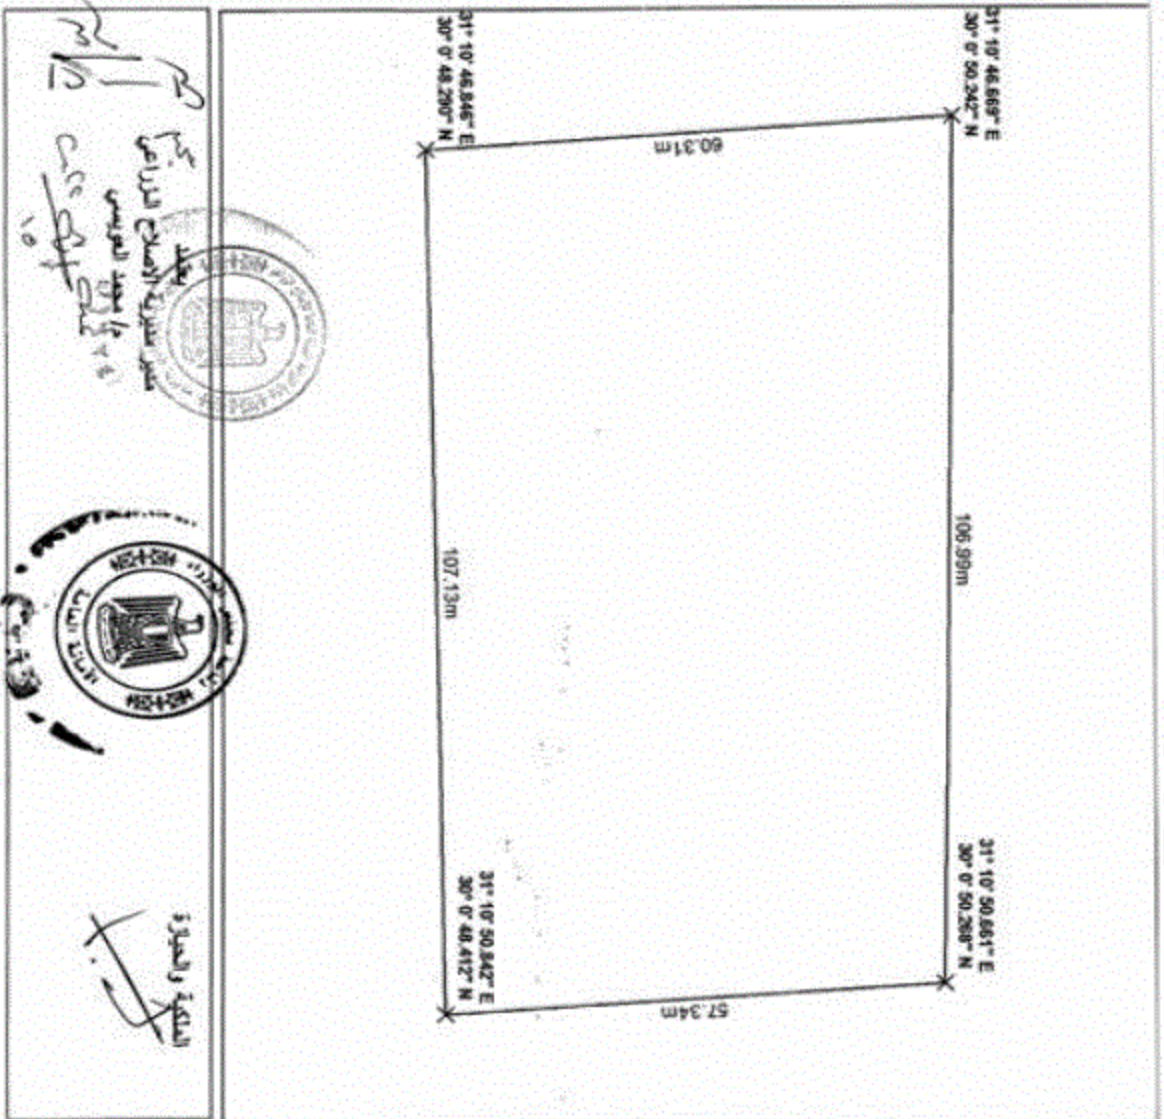

ش مسلك كل طرفين

الحد الشرقي

حجر

الحد القيس

ارض الإصلاح الزراعي

الحد الغربي

ارض الإصلاح الزراعي

الهيئة العامة للإصلاح الزراعي مديرية الإصلاح الزراعي بالجيزة N	رقم مسلسل 18
الغرض من التكميرون	لائحة مدارس بين ش المسكن وش الشهيد احمد حمدي 4
المساحة	2,6286
جهة الولاية	الإصلاح الزراعي
الحدود	الحد البعري
لوح البعري	ارض الإصلاح الزراعي
لوح الشرفي	جر
لوح القبي	ارض الإصلاح الزراعي
لوح القرني	ارض الإصلاح الزراعي