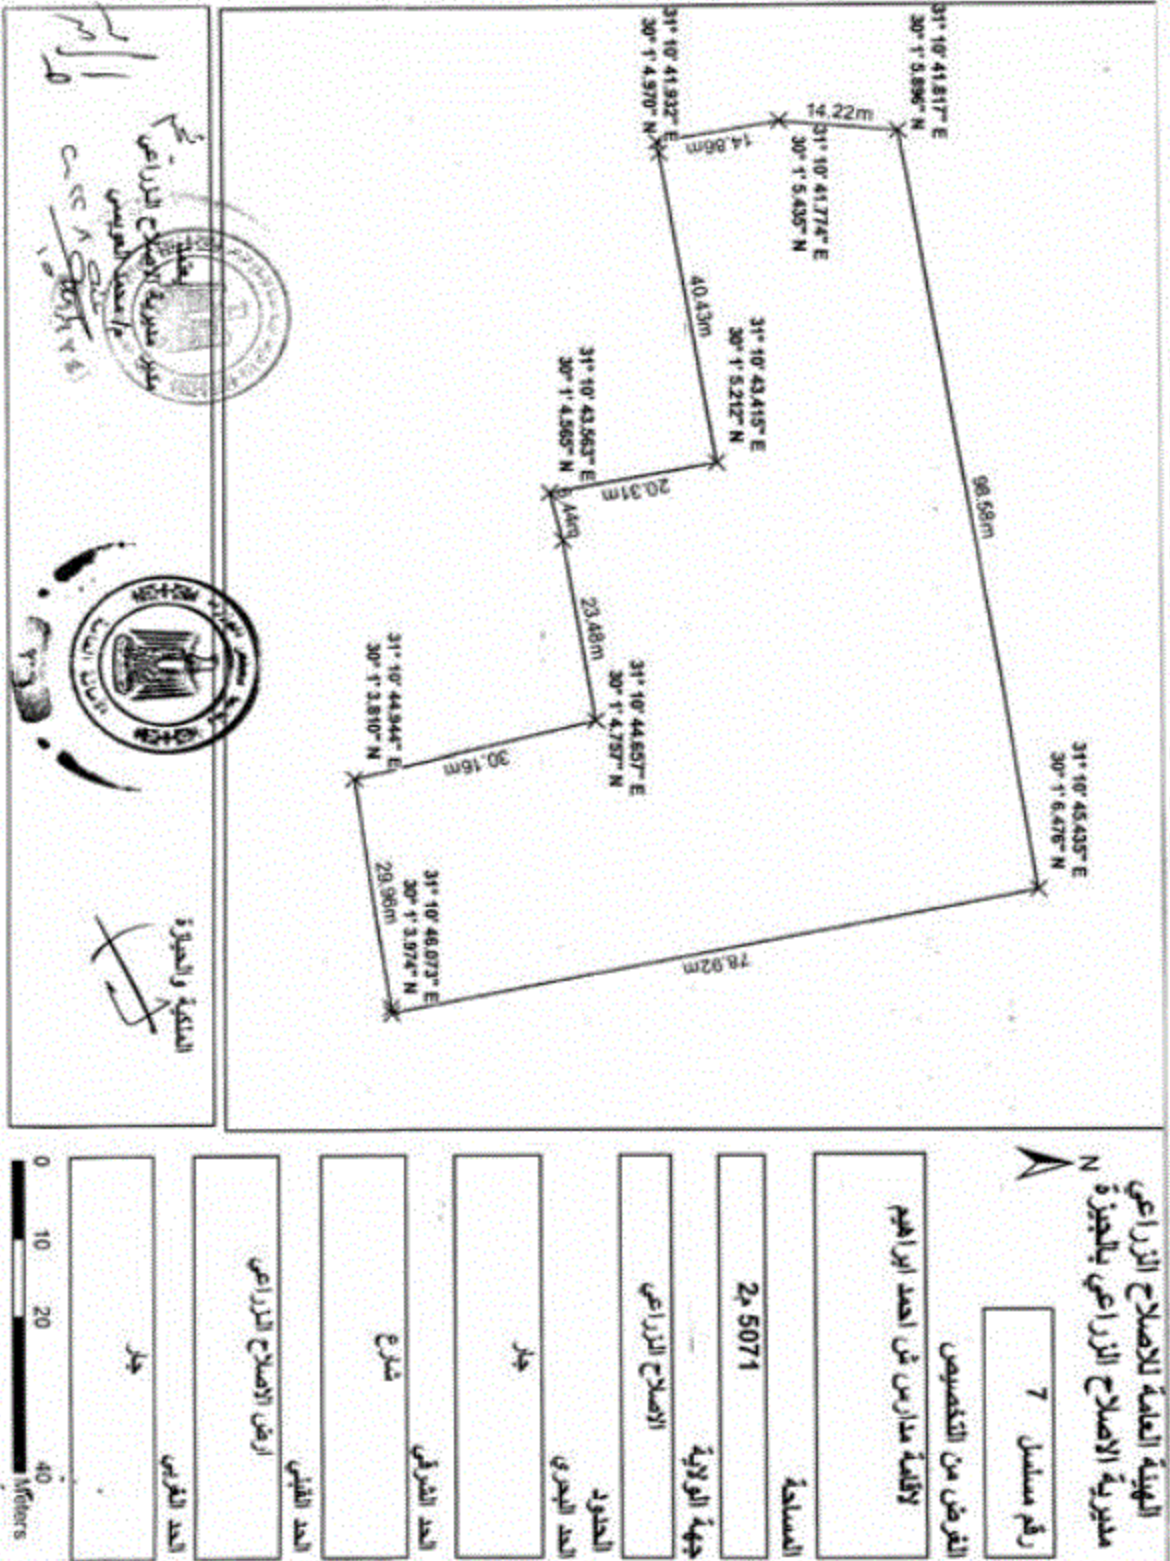

الهيئة العامة للإصلاح الزراعي
مديرية الإصلاح الزراعي بالجزيرة

رقم مسلسل 7

الغرض من التخصيص

للأمانة مدارس من أحد البرامج

المساحة

2 5071

جهة الولاية

الإصلاح الزراعي

الحدود

الحد البحري

جزر

الحد الشرقي

شوارع

الحد الغربي

أرض الإصلاح الزراعي

الحد الغربي

جزر

الحد الغربي