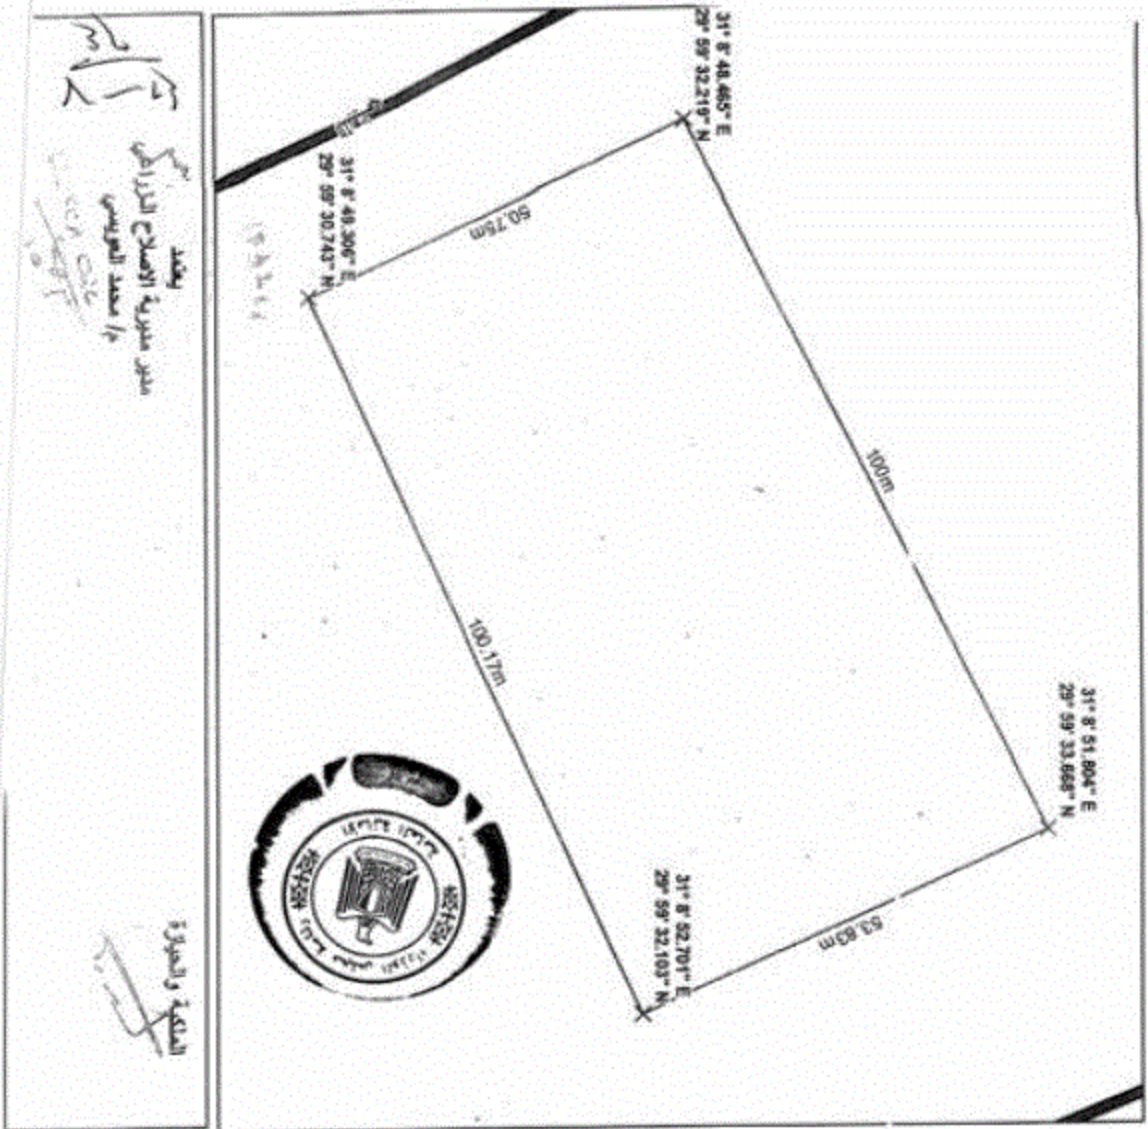

الإصلاح الزراعي

الحدود

الحد البحري

بيتي

الحد الشرقي

شروع

الحد الغربي

شروع

الحد الغربي

اتحاد شروع الورايم المصري

مقياس: 0 15 30 60 Meters

الهيئة العامة للإصلاح الزراعي
مديرية الإصلاح الزراعي بالجزيرة N

رقم مسلسل 5

الفرض من التخصيص

لائحة عقارين بين شرح الشروط
والتهيئ

المساحة