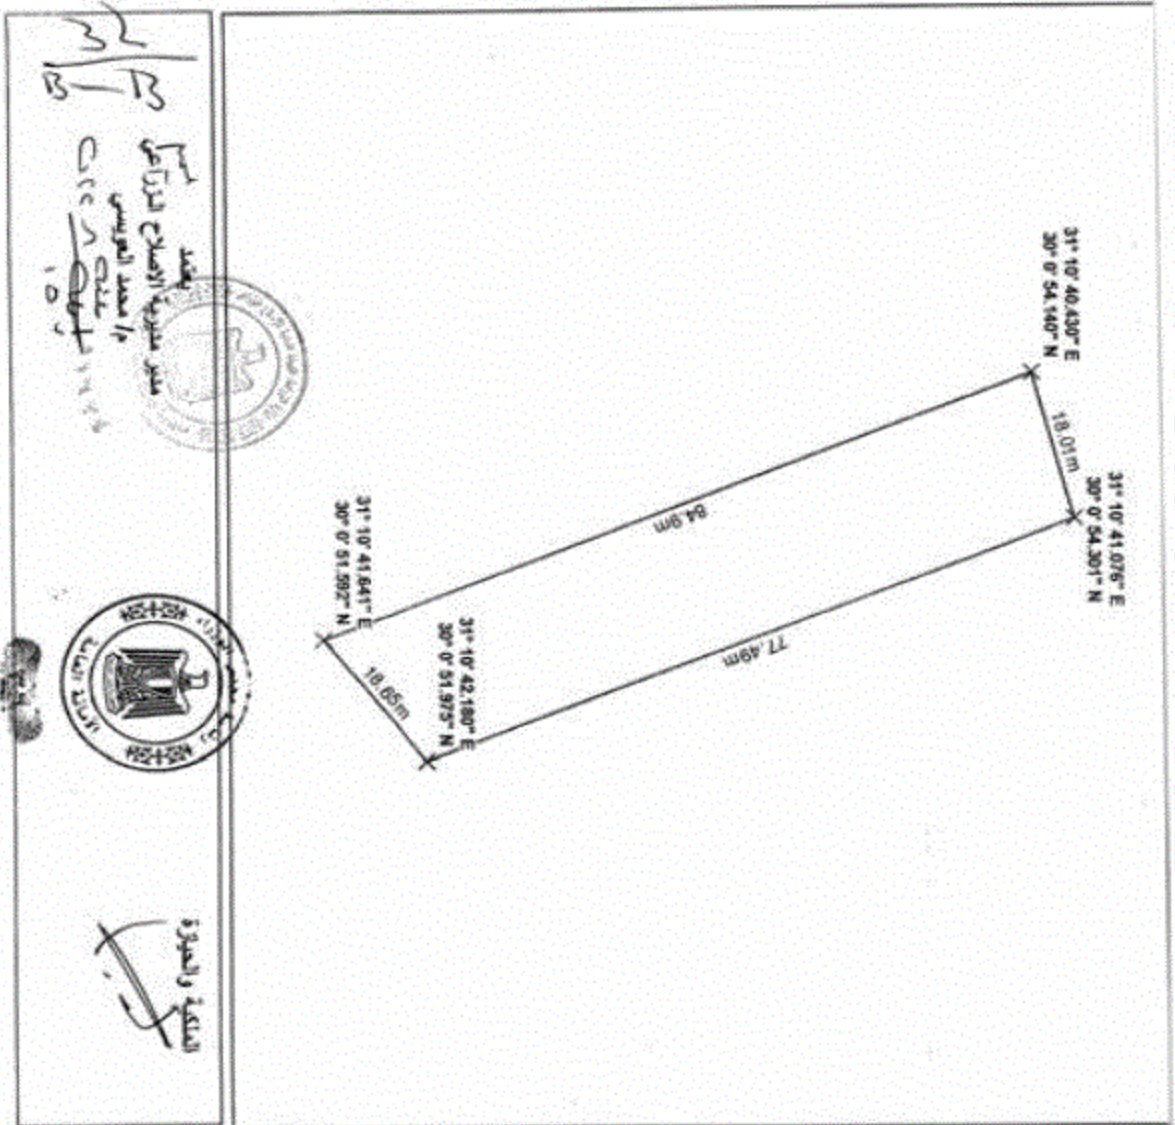

32
31
30
3
مدير مديرية الإصلاح الزراعي
م/ محمد الوائلي
م/ محمد الوائلي
م/ محمد الوائلي
١٥

الملك
الملكة
والجنود

الهيئة العامة للإصلاح الزراعي مديرية الإصلاح الزراعي بالجزيرة	رقم مسلسل 38
الفرض من التخصيص	سوق نمونجي - ش. رشيد المراعي من مسكن كفر طهر من
المساحة	2,1451
جهة الولاية	الإصلاح الزراعي
الحدود	الحد البحري
الحد الشرقي	شارع رزق احمد علي
الحد الغربي	شارع رشيد المراعي
الحد الشمالي	شارع عبد السلام
الحد الجنوبي	بيتي