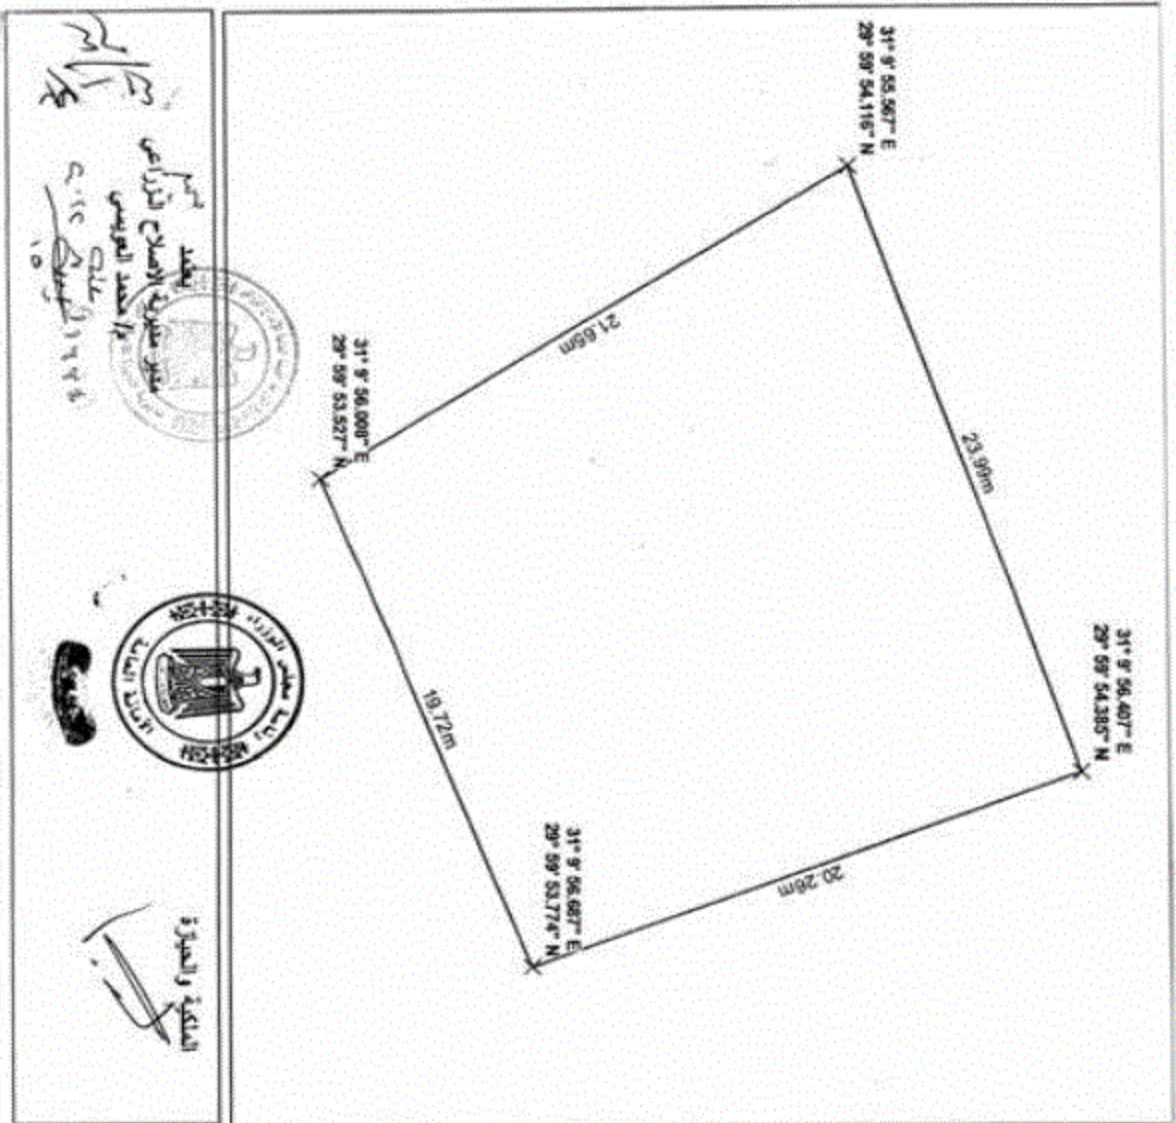

الحد الشرقي
ارض الإصلاح الزراعي

الحد الغربي
ارض الإصلاح الزراعي

الحد الغربي
جر

0 10 20 40 Meters

مديرية الزراعة
مكتب مخططة الإصلاح الزراعي
م.م. محمد العويش
ع.م.ع. ١٠١٤
١٥

المملكة والحدود

الهيئة العامة للإصلاح الزراعي
مديرية الإصلاح الزراعي بالجزيرة

رقم مسطعل 30

الغرض من التخصيص

سوق نمونجي - ش. المورادي وجنر

المساحة

2,453

جهة الولاية

الإصلاح الزراعي

الحدود