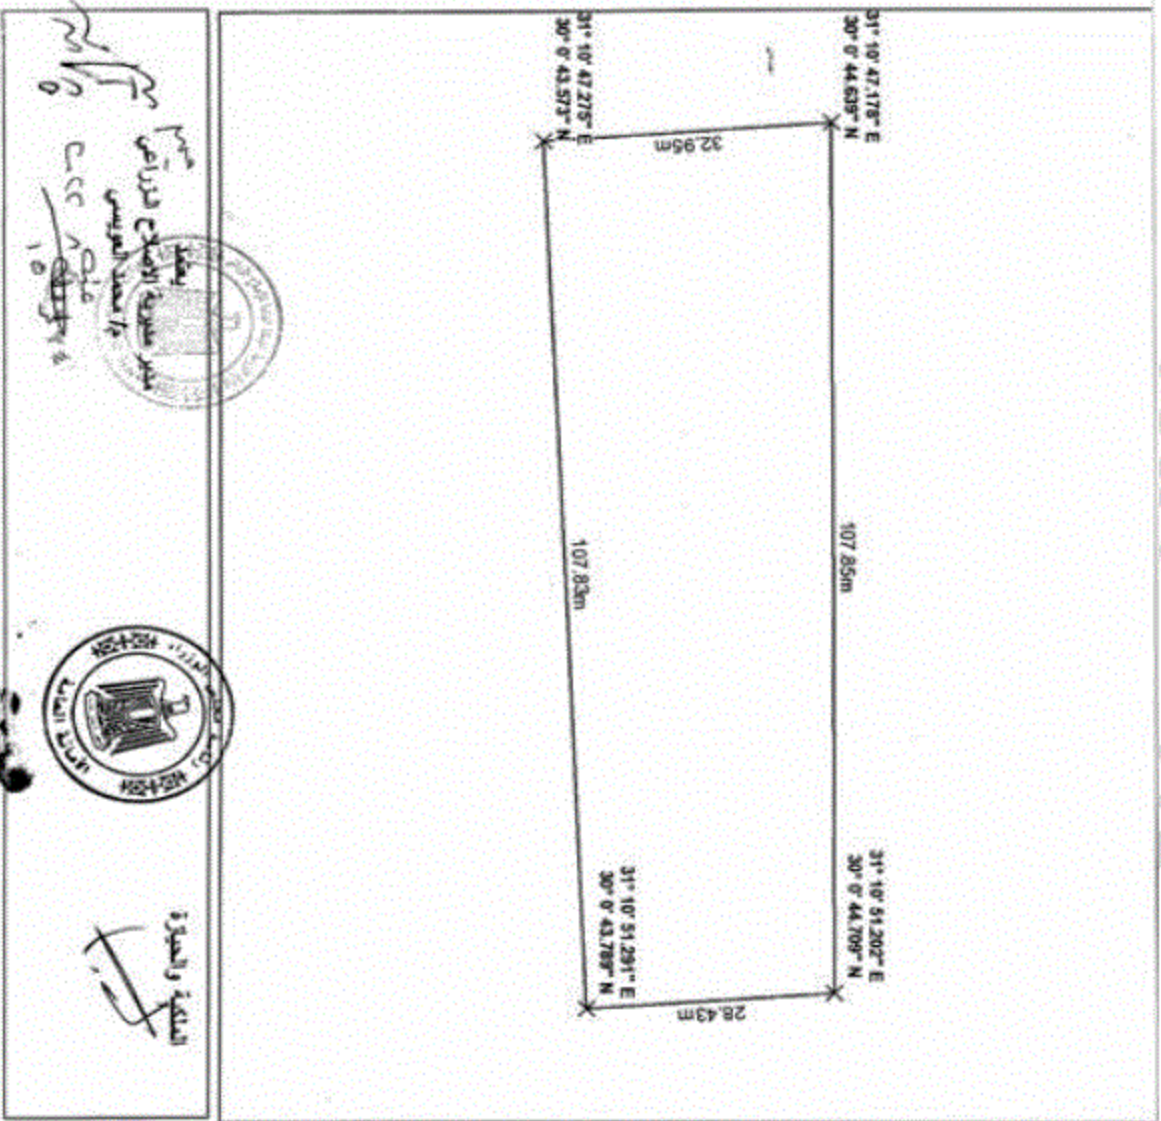

الهيئة العامة للإصلاح الزراعي مديرية الإصلاح الزراعي بالجزيرة	
رقم مسلسل	22
الفرض من التخصيص	
إقامة مدارس بين ش المسلكين وش الشهباء احد حددي 8	
المساحة	2٠.3306
جهة الولاية	الإصلاح الزراعي
الحدود	الحد البحرني
ارض الإصلاح الزراعي	
الحد الشرقي	جار
الحد القبلي	ارض الإصلاح الزراعي
الحد الغربي	ارض الإصلاح الزراعي

المهندس
مدير مديرية الإصلاح الزراعي
محمد العويسي
Date
15/9/2022

المملكة والجزيرة