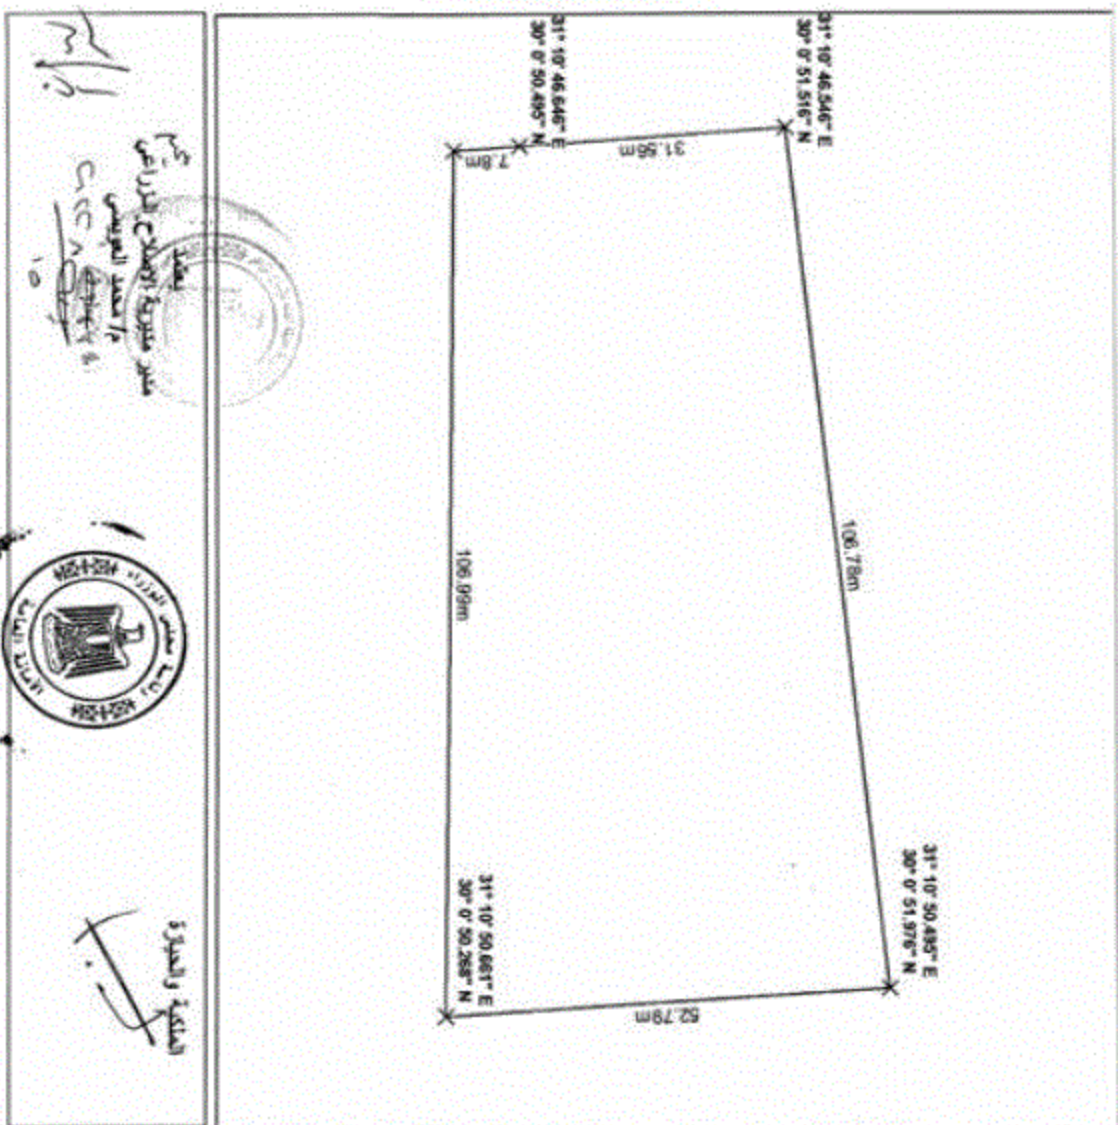

مدير مديرية الإصلاح الزراعي
م/ محمد الوبيسي
١٥

امتلاكية والحدودية

الهيئة العامة للإصلاح الزراعي
مديرية الإصلاح الزراعي بالجزيرة
رقم مسلسل 17

الفرض من التخصيص

لائحة مدارس بين ش المسلك وشن
الشهيد احمد حدي 3

المساحة

2,4914

جهة الولاية

الإصلاح الزراعي

الحدود

الحد البحري

ش مسلك كل طرفين

الحد الشرقي

حجر

الحد القيس

ارض الإصلاح الزراعي

الحد الغربي

ارض الإصلاح الزراعي