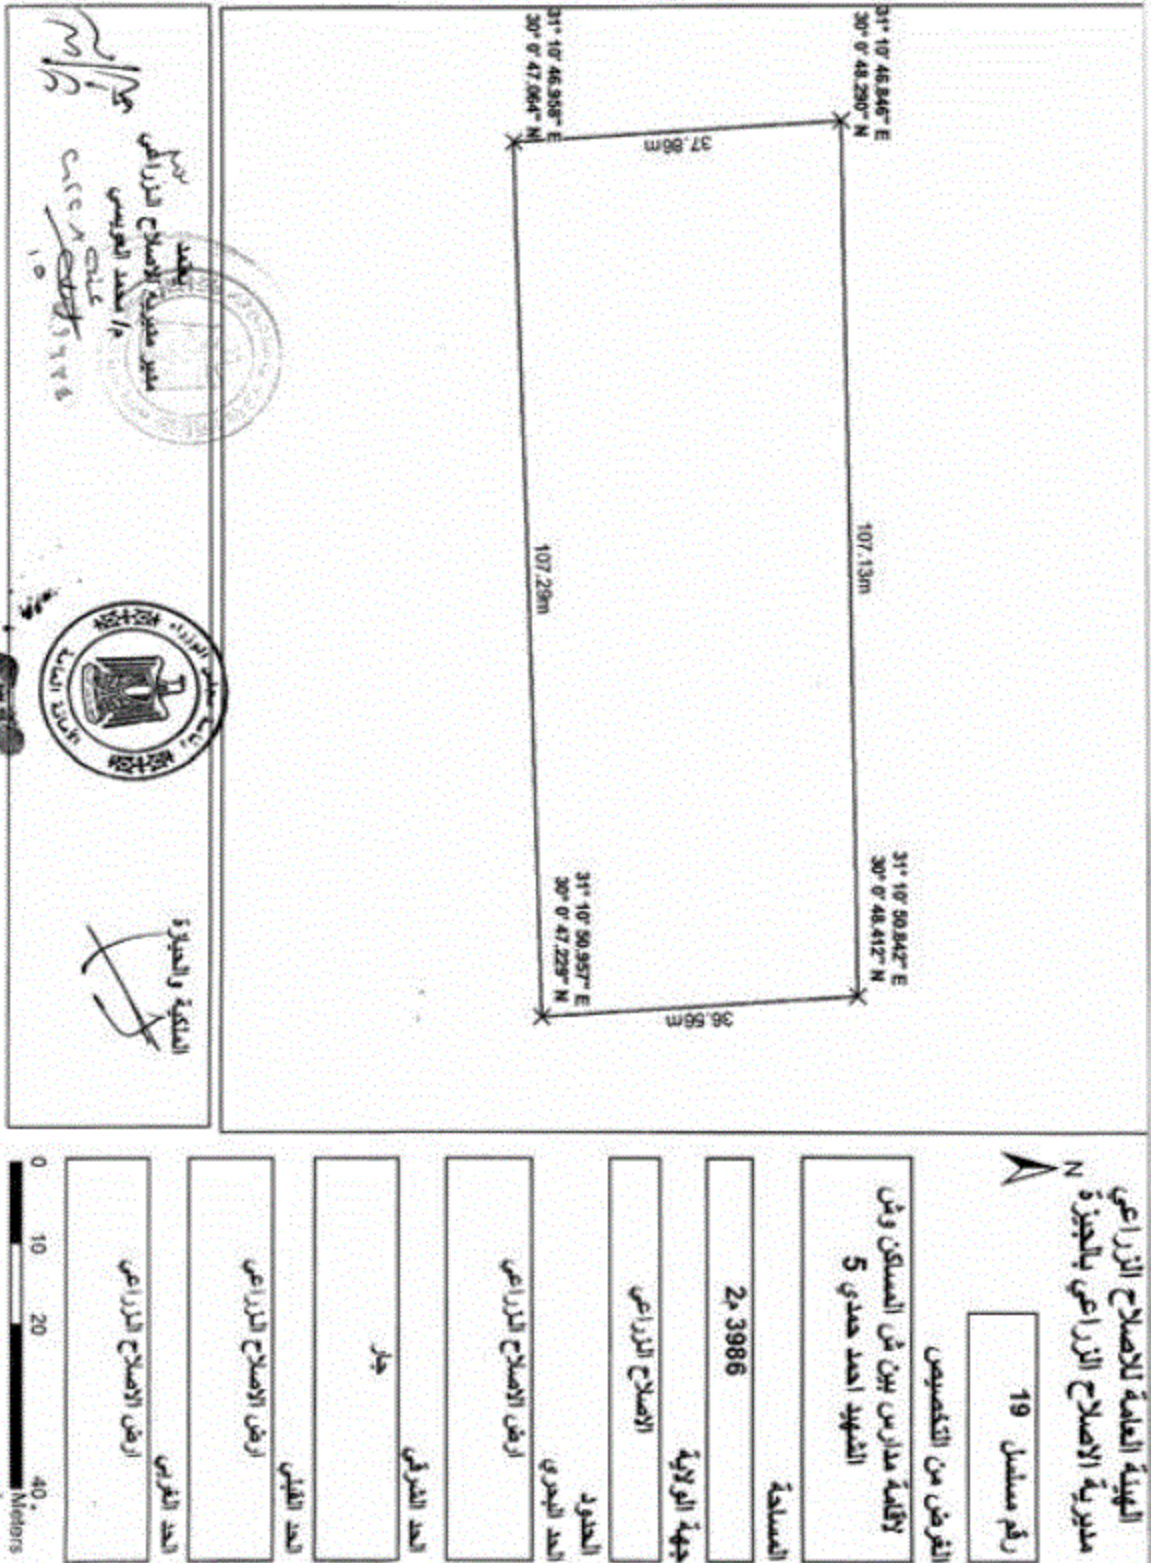

الفرض من التخصيص

لائحة مدارس بين ش المسلك وشن
 الشهيد احمد حدي 3

المساحة

2,4914

جهة الولاية

الإصلاح الزراعي

الحدود

الحد البحري

ش مسلك كل طرفين

الحد الشرقي

حجر

الحد القيس

ارض الإصلاح الزراعي

الحد الغربي

ارض الإصلاح الزراعي

الهيئة العامة للإصلاح الزراعي مديرية الإصلاح الزراعي بالجيزة N	رقم مسلسل 18
الغرض من التكميرون	لائحة مدارس بين ش المسكن وش الشهيد احمد حمدي 4
المساحة	2,6286
جهة الولاية	الإصلاح الزراعي
الحدود	الحد البعري
لوح البعري	ارض الإصلاح الزراعي
لوح الشرفي	جر
لوح القبي	ارض الإصلاح الزراعي
لوح القرني	ارض الإصلاح الزراعي

مديرية الإصلاح الزراعي
الجيزة
٢٠٢٢
١٥

المساحة والحدود

الهيئة العامة للإصلاح الزراعي
 مديرية الإصلاح الزراعي بالجزيرة N

رقم مسلسل 20

القرض من التخصيص

لائحة مدارس بين ش المسكن وش
 الشهيد احمد حدي 6

المساحة 2,4726