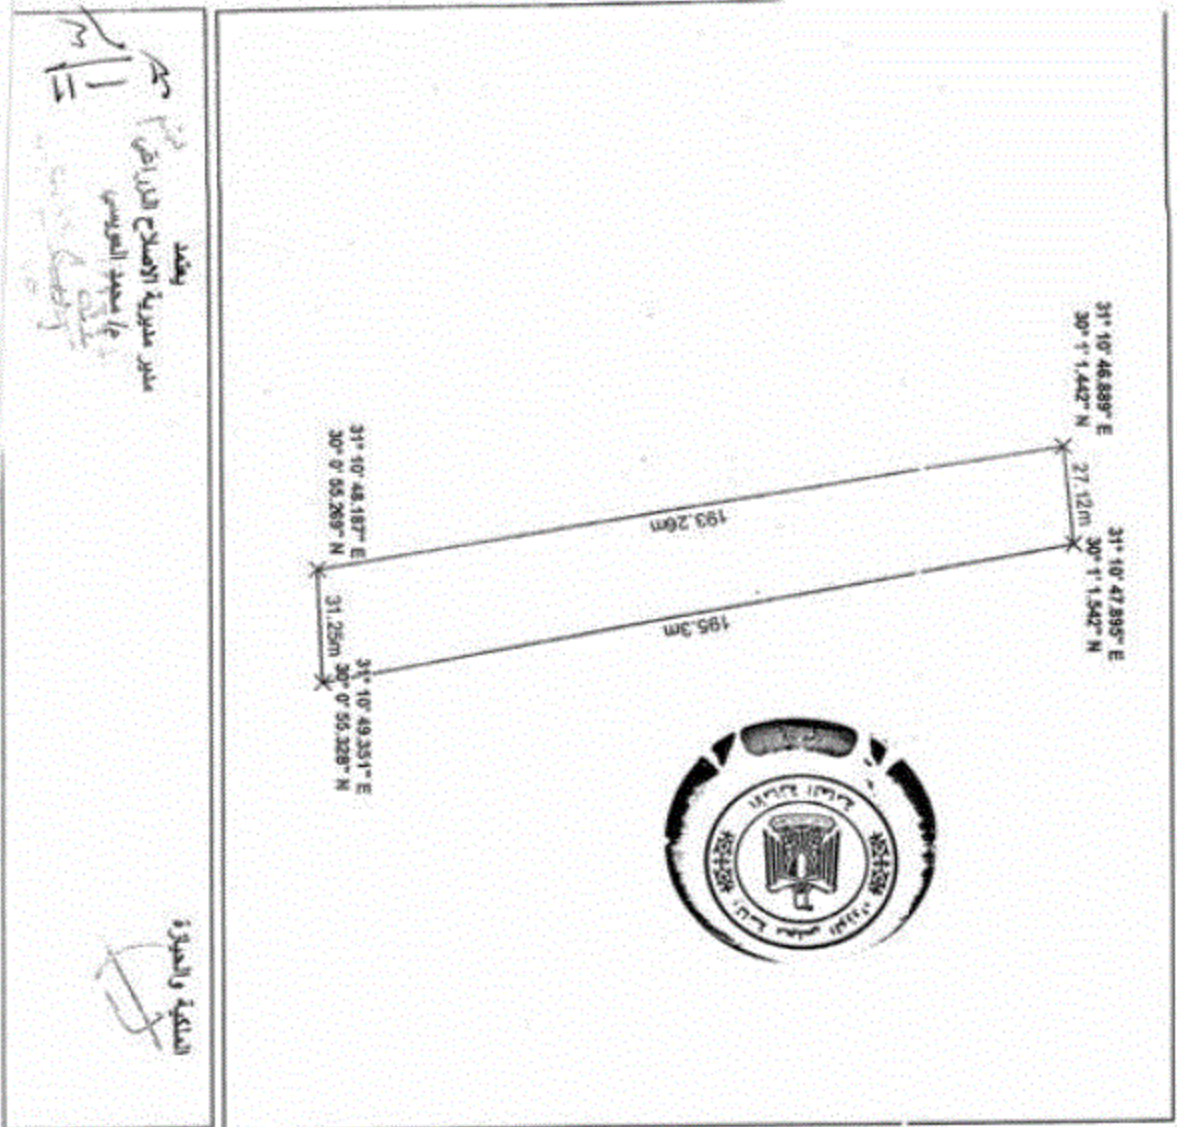

يقدم
مدير مديرية الإصلاح الزراعي
إلى السيد المحافظ
على
السيد
مدير مديرية الإصلاح الزراعي

المساحة والحدود