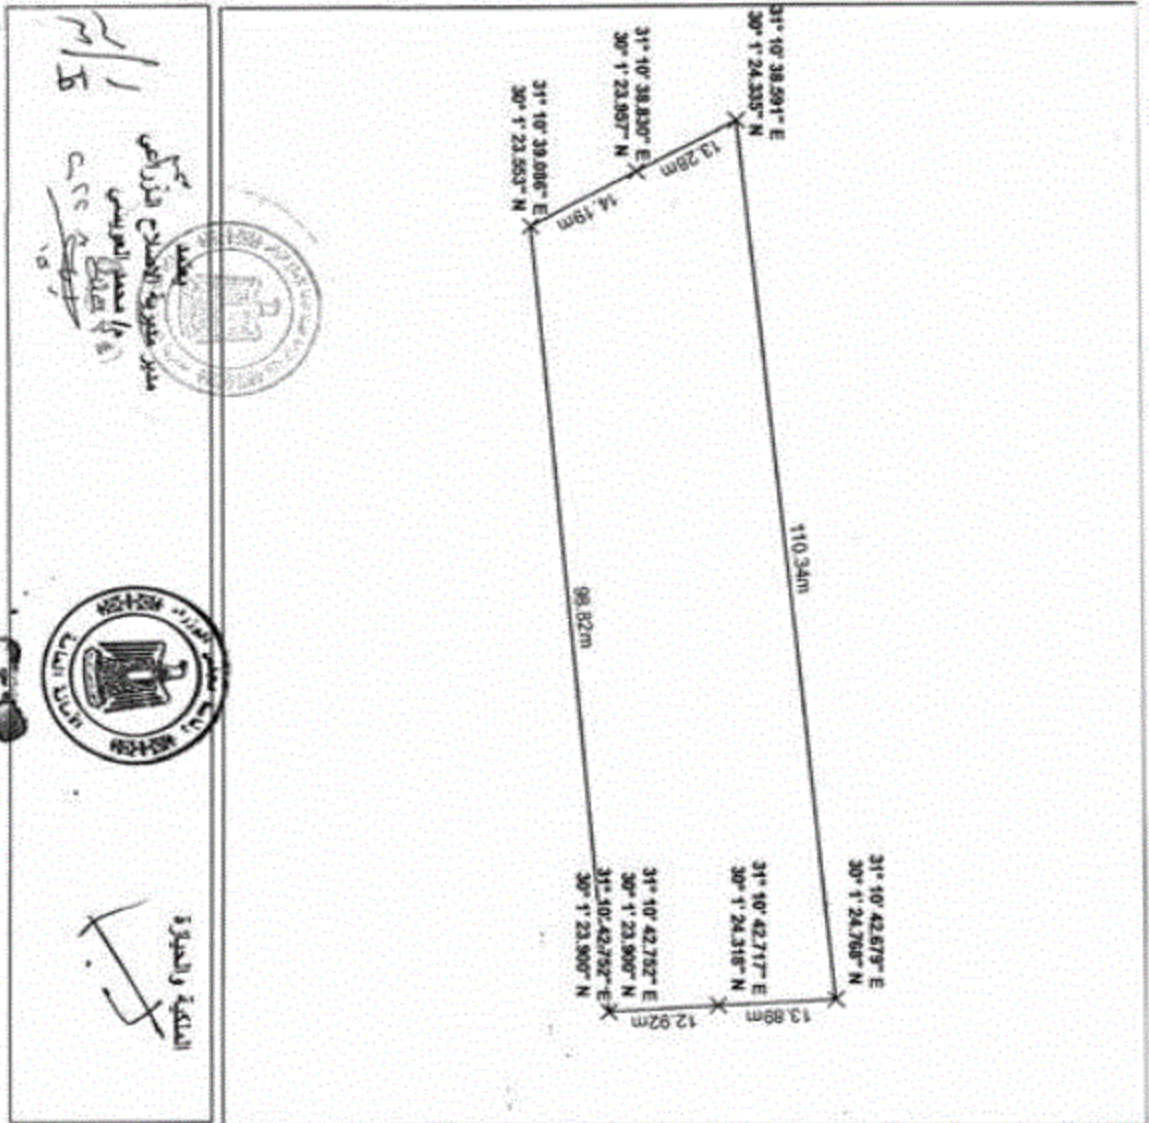

مدير مديرية الإصلاح الزراعي
(أ) محمد العيسى
(ب) محمد العيسى
١٥

المساحة والحدود

الهيئة العامة للإصلاح الزراعي
مديرية الإصلاح الزراعي بالجزيرة
N
رقم مسلسل 16

الفرض من التخصيص

الأقامة مدارس من شن ترعة عبد العال

المساحة

2,2731

جهة الولاية

الإصلاح الزراعي

الحدود

الحد البحري

جر

الحد الشرقي

شارع

الحد القبلي

جر

الحد الغربي

شن عبور بين العيس