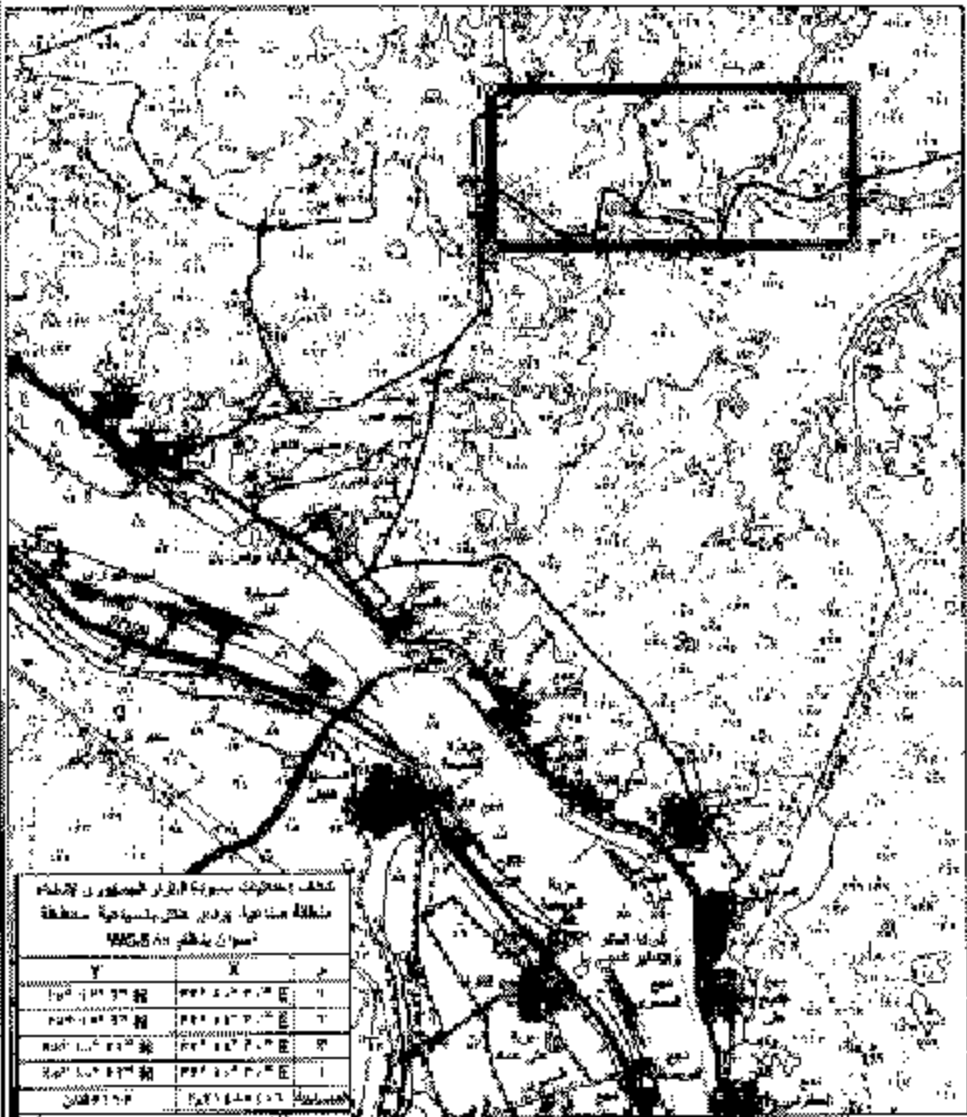

٤٨٣٧
٤٠١٣
قائمة توطين الجمهوريين لإنشاء منطقة صناعية برفدين حجاز
بالمدينة المنورة - محافظة القصير

تخلف عن تعيين حدود التراب الجمهوريين لإنشاء منطقة صناعية برفدين حجاز بالمدينة المنورة - محافظة القصير

تسوية بنقطة MSL

نقطة	X	Y
1	483700.00	401300.00
2	483700.00	401300.00
3	483700.00	401300.00
4	483700.00	401300.00

مصدر الرسم: ١:١٠٠٠٠

قائمة توطين الجمهوريين لإنشاء منطقة صناعية برفدين حجاز