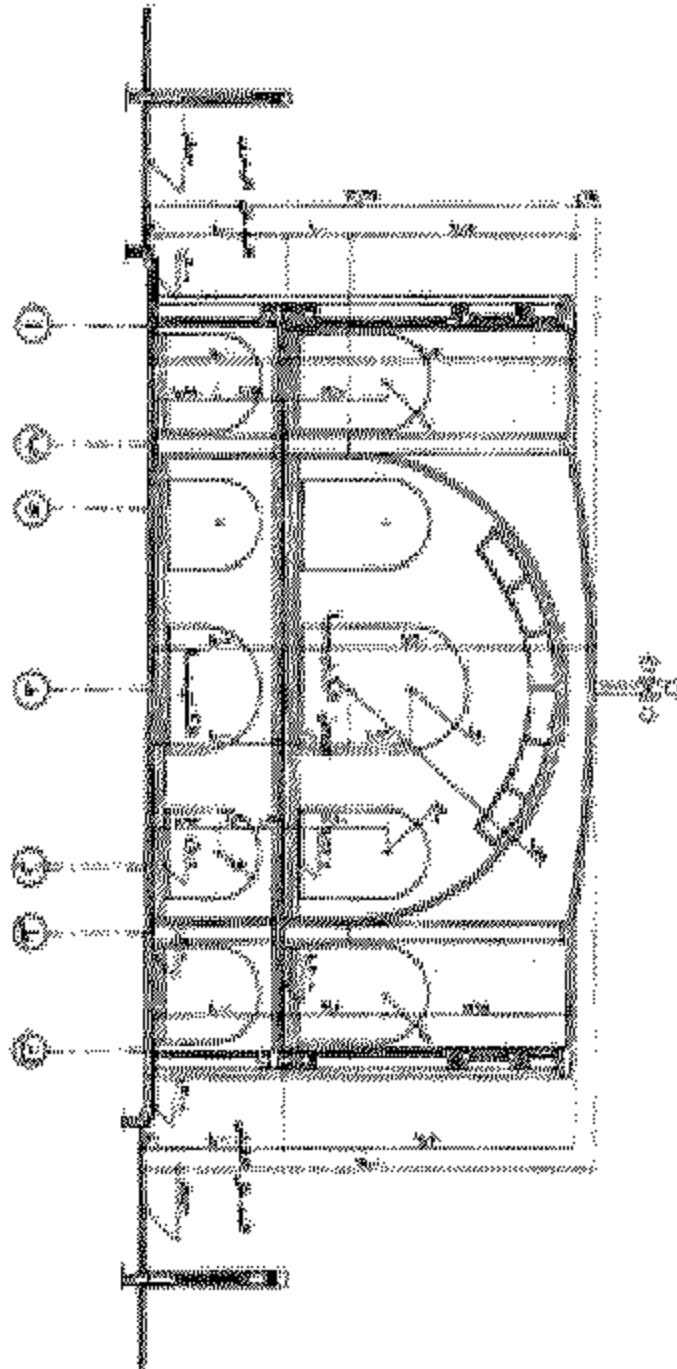

2A73/115

قطاعات عرضي