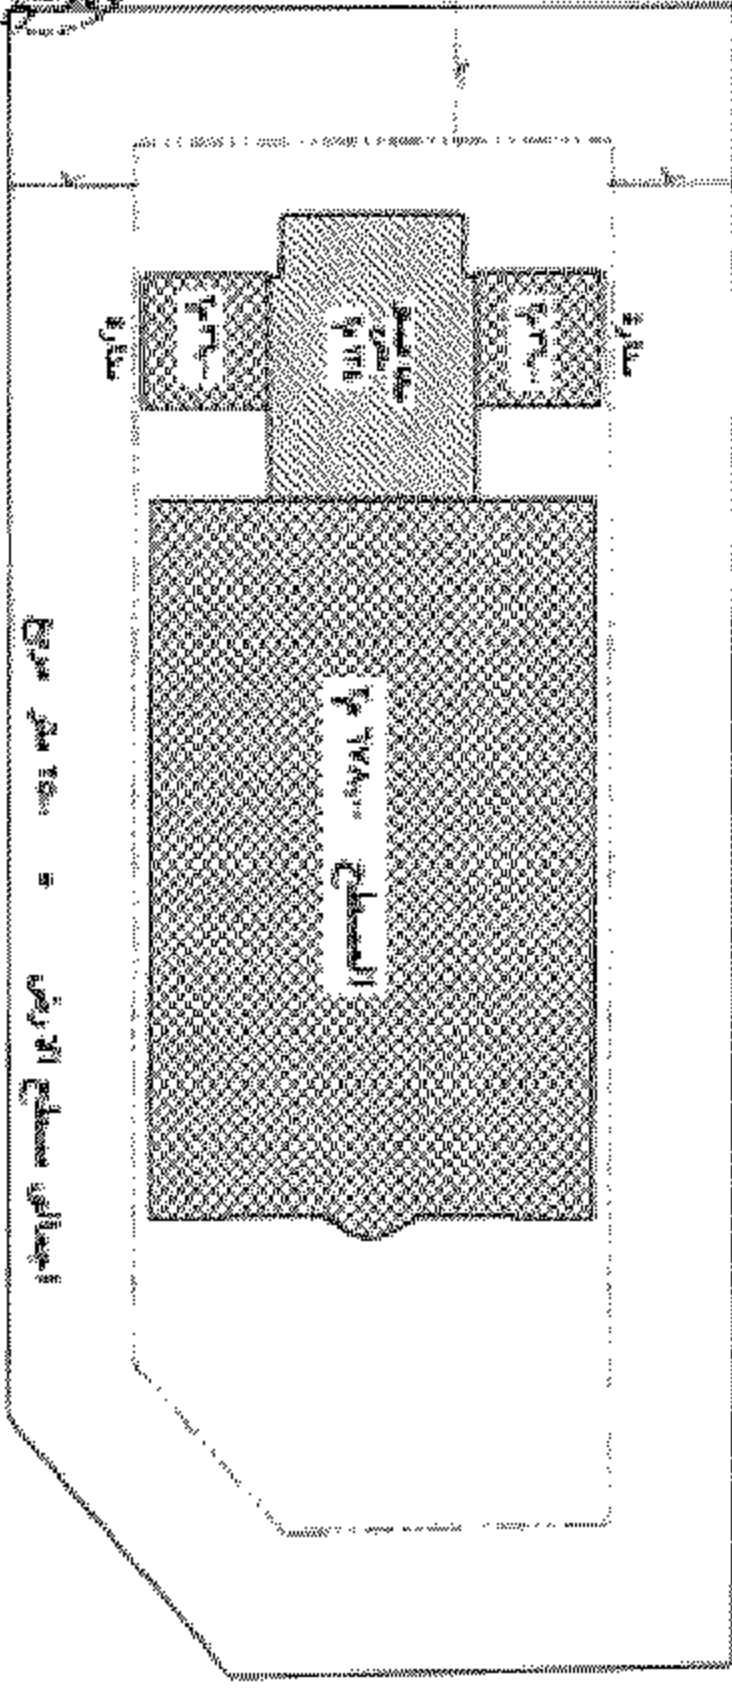

٧٨٨٠٠٠

شارع رئيسي

إجمالي مسطح الأرض = ٢٤٠٠٠٠ متر مربع

مساحة

٧٨٠٠٠ * ٧٨٠٠٠

٧٨٠٠٠ * ٧٨٠٠٠

مسطح السمكيات والمنطقة بالنور الأرضي
مسطح السمكيات بالمنطقة بالنور الأرضي

مدير عام الزراعة والري
عماد الدين عثمان