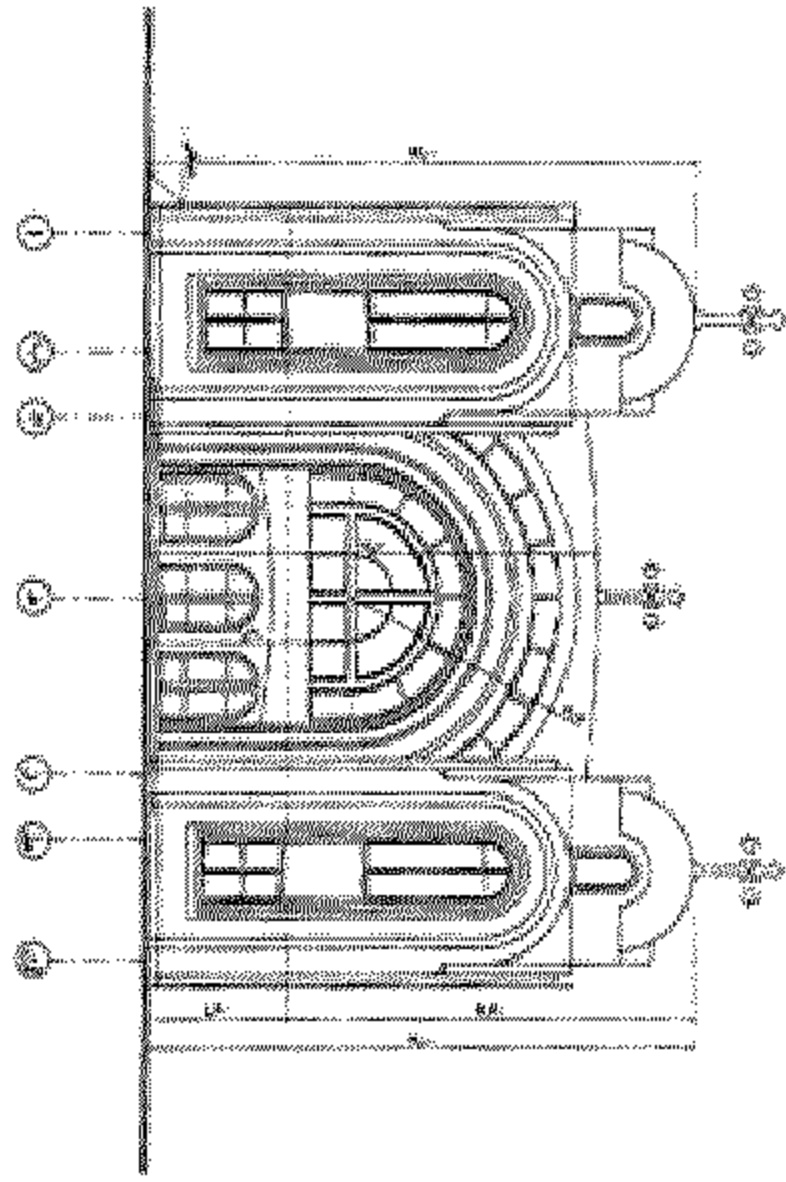

٤٠٧٣ [٤٠١٧]

جامعة خريجة (الأممية)

الحدود المرسومة
الحدود الفعلية

الحدود المرسومة الحدود الفعلية	الحدود المرسومة الحدود الفعلية	الحدود المرسومة الحدود الفعلية	الحدود المرسومة الحدود الفعلية

١