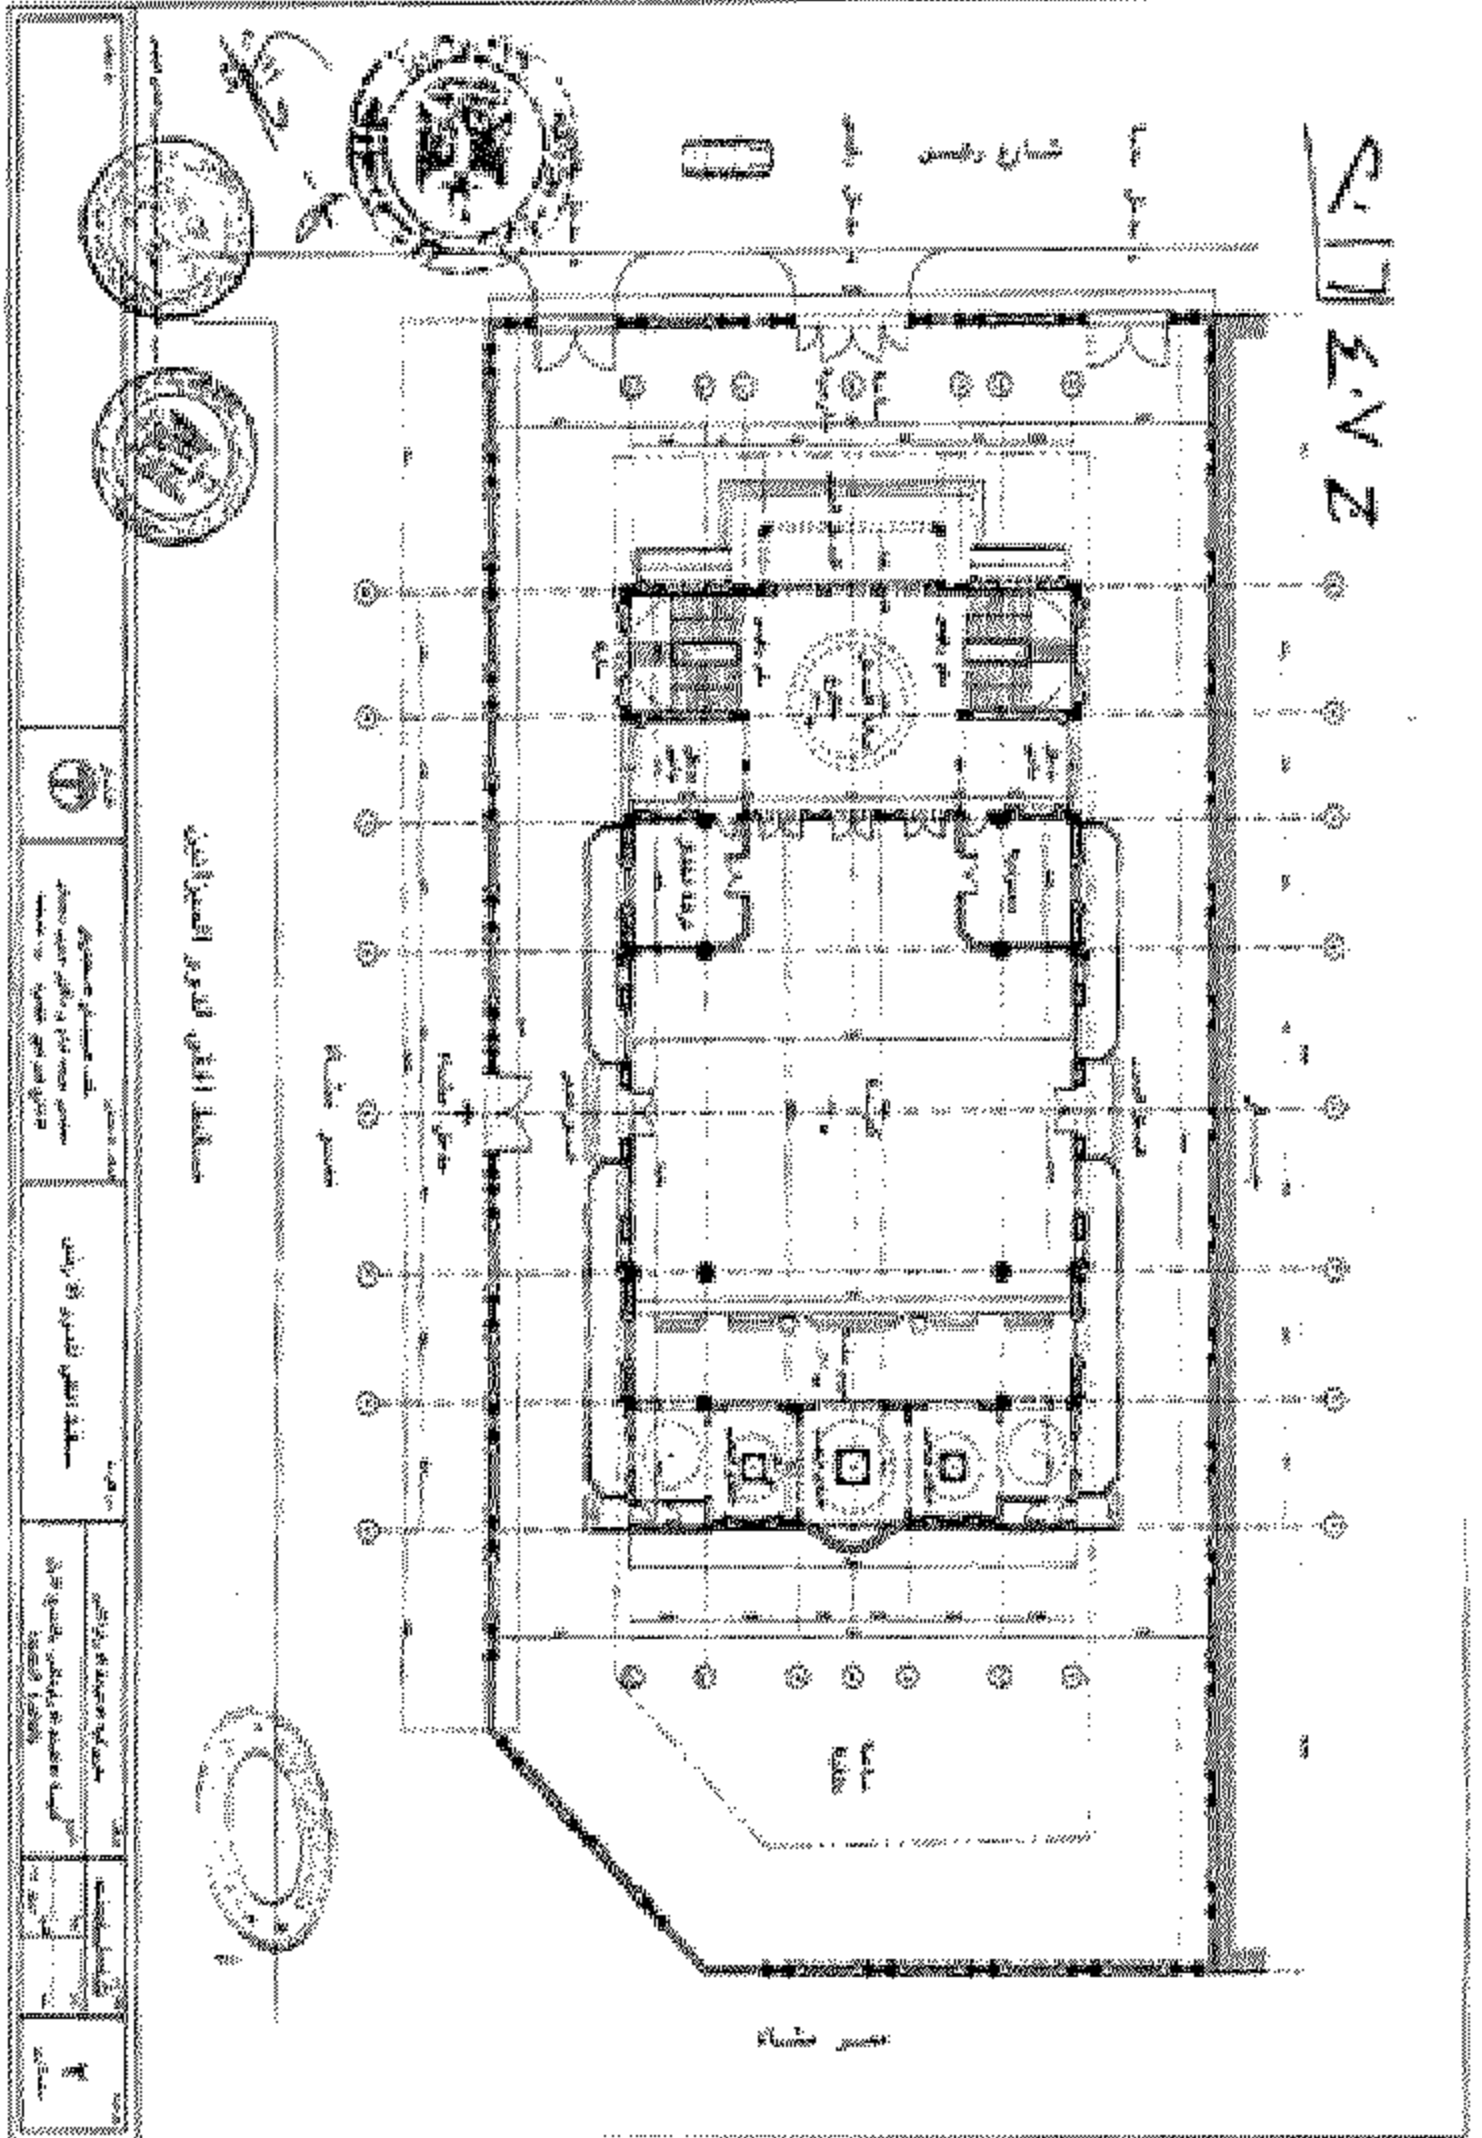

٧٨٨٠٠٠

شارع رئيسي

إجمالي مسطح الأرض = ٢٤٠٠٠٠ متر مربع

مساحة

٧٨٠٠٠ * ٧٨٠٠٠

٧٨٠٠٠ * ٧٨٠٠٠

مسطح السمكيات والمنطقة بالنور الأرضي
مسطح السمكيات بالمنطقة بالنور الأرضي

مدير عام الزراعة والري
عماد الدين عثمان