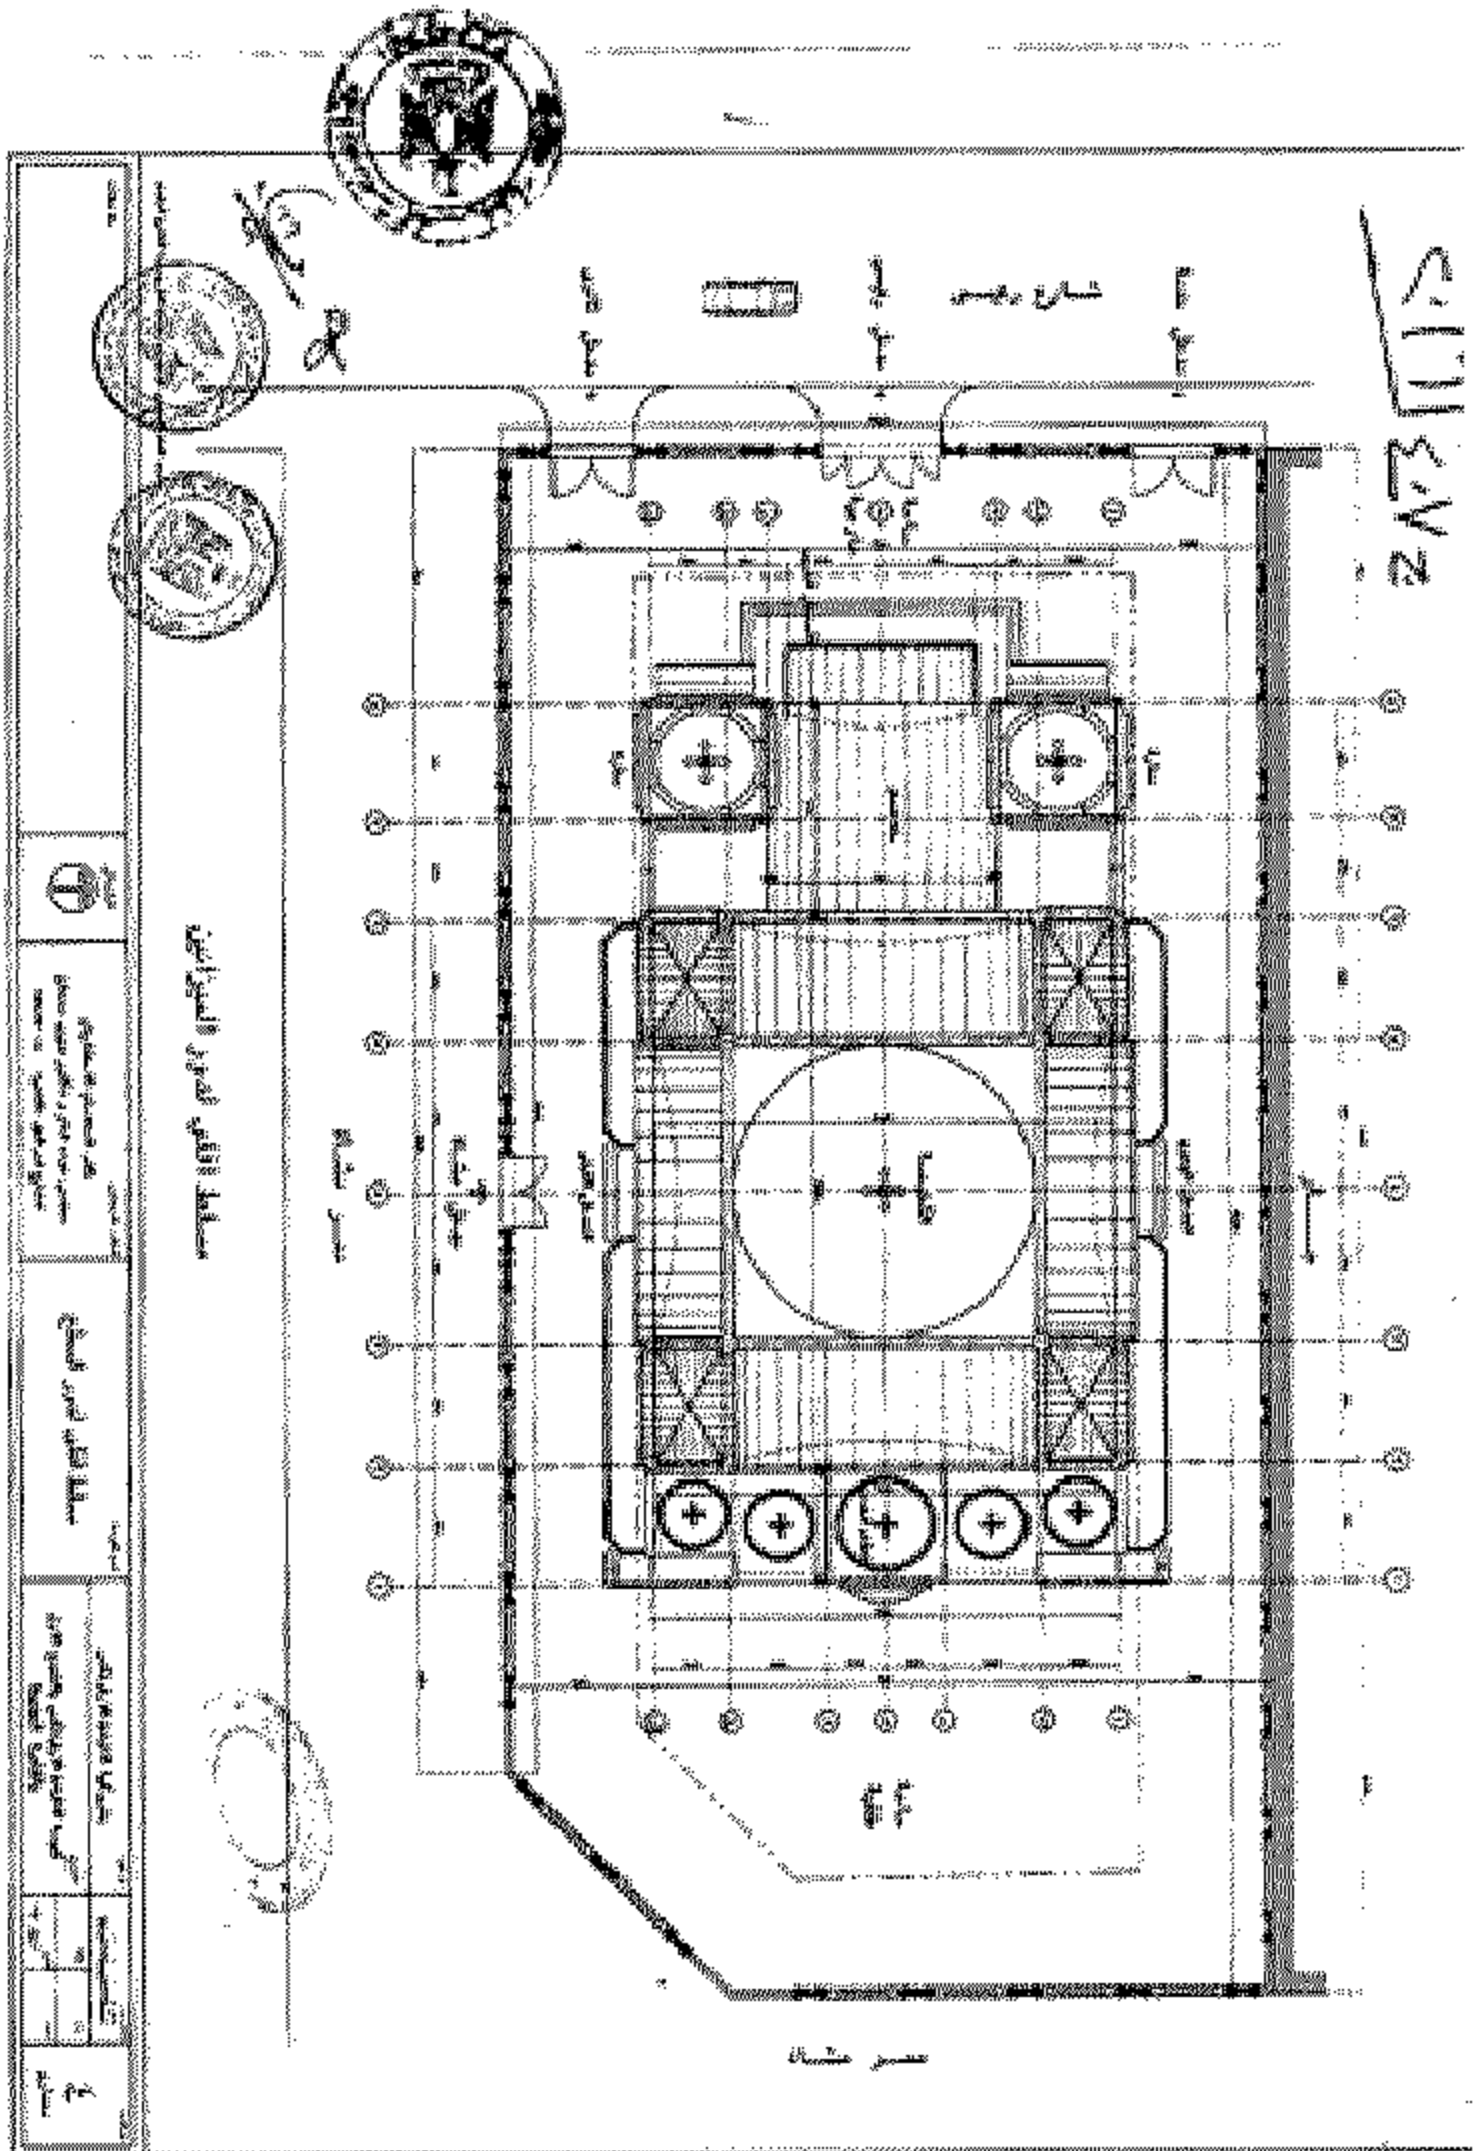

٧٨٨٠٠٠

شارع رئيسي

إجمالي مسطح الأرض = ٢٤٠٠٠٠ متر مربع

مساحة

٧٨٠٠٠ * ٧٨٠٠٠

٧٨٠٠٠ * ٧٨٠٠٠

مسطح السمكيات والمنطقة بالنور الأرضي
مسطح السمكيات بالمنطقة بالنور الأرضي

مدير عام الزراعة والري
عماد الدين عثمان