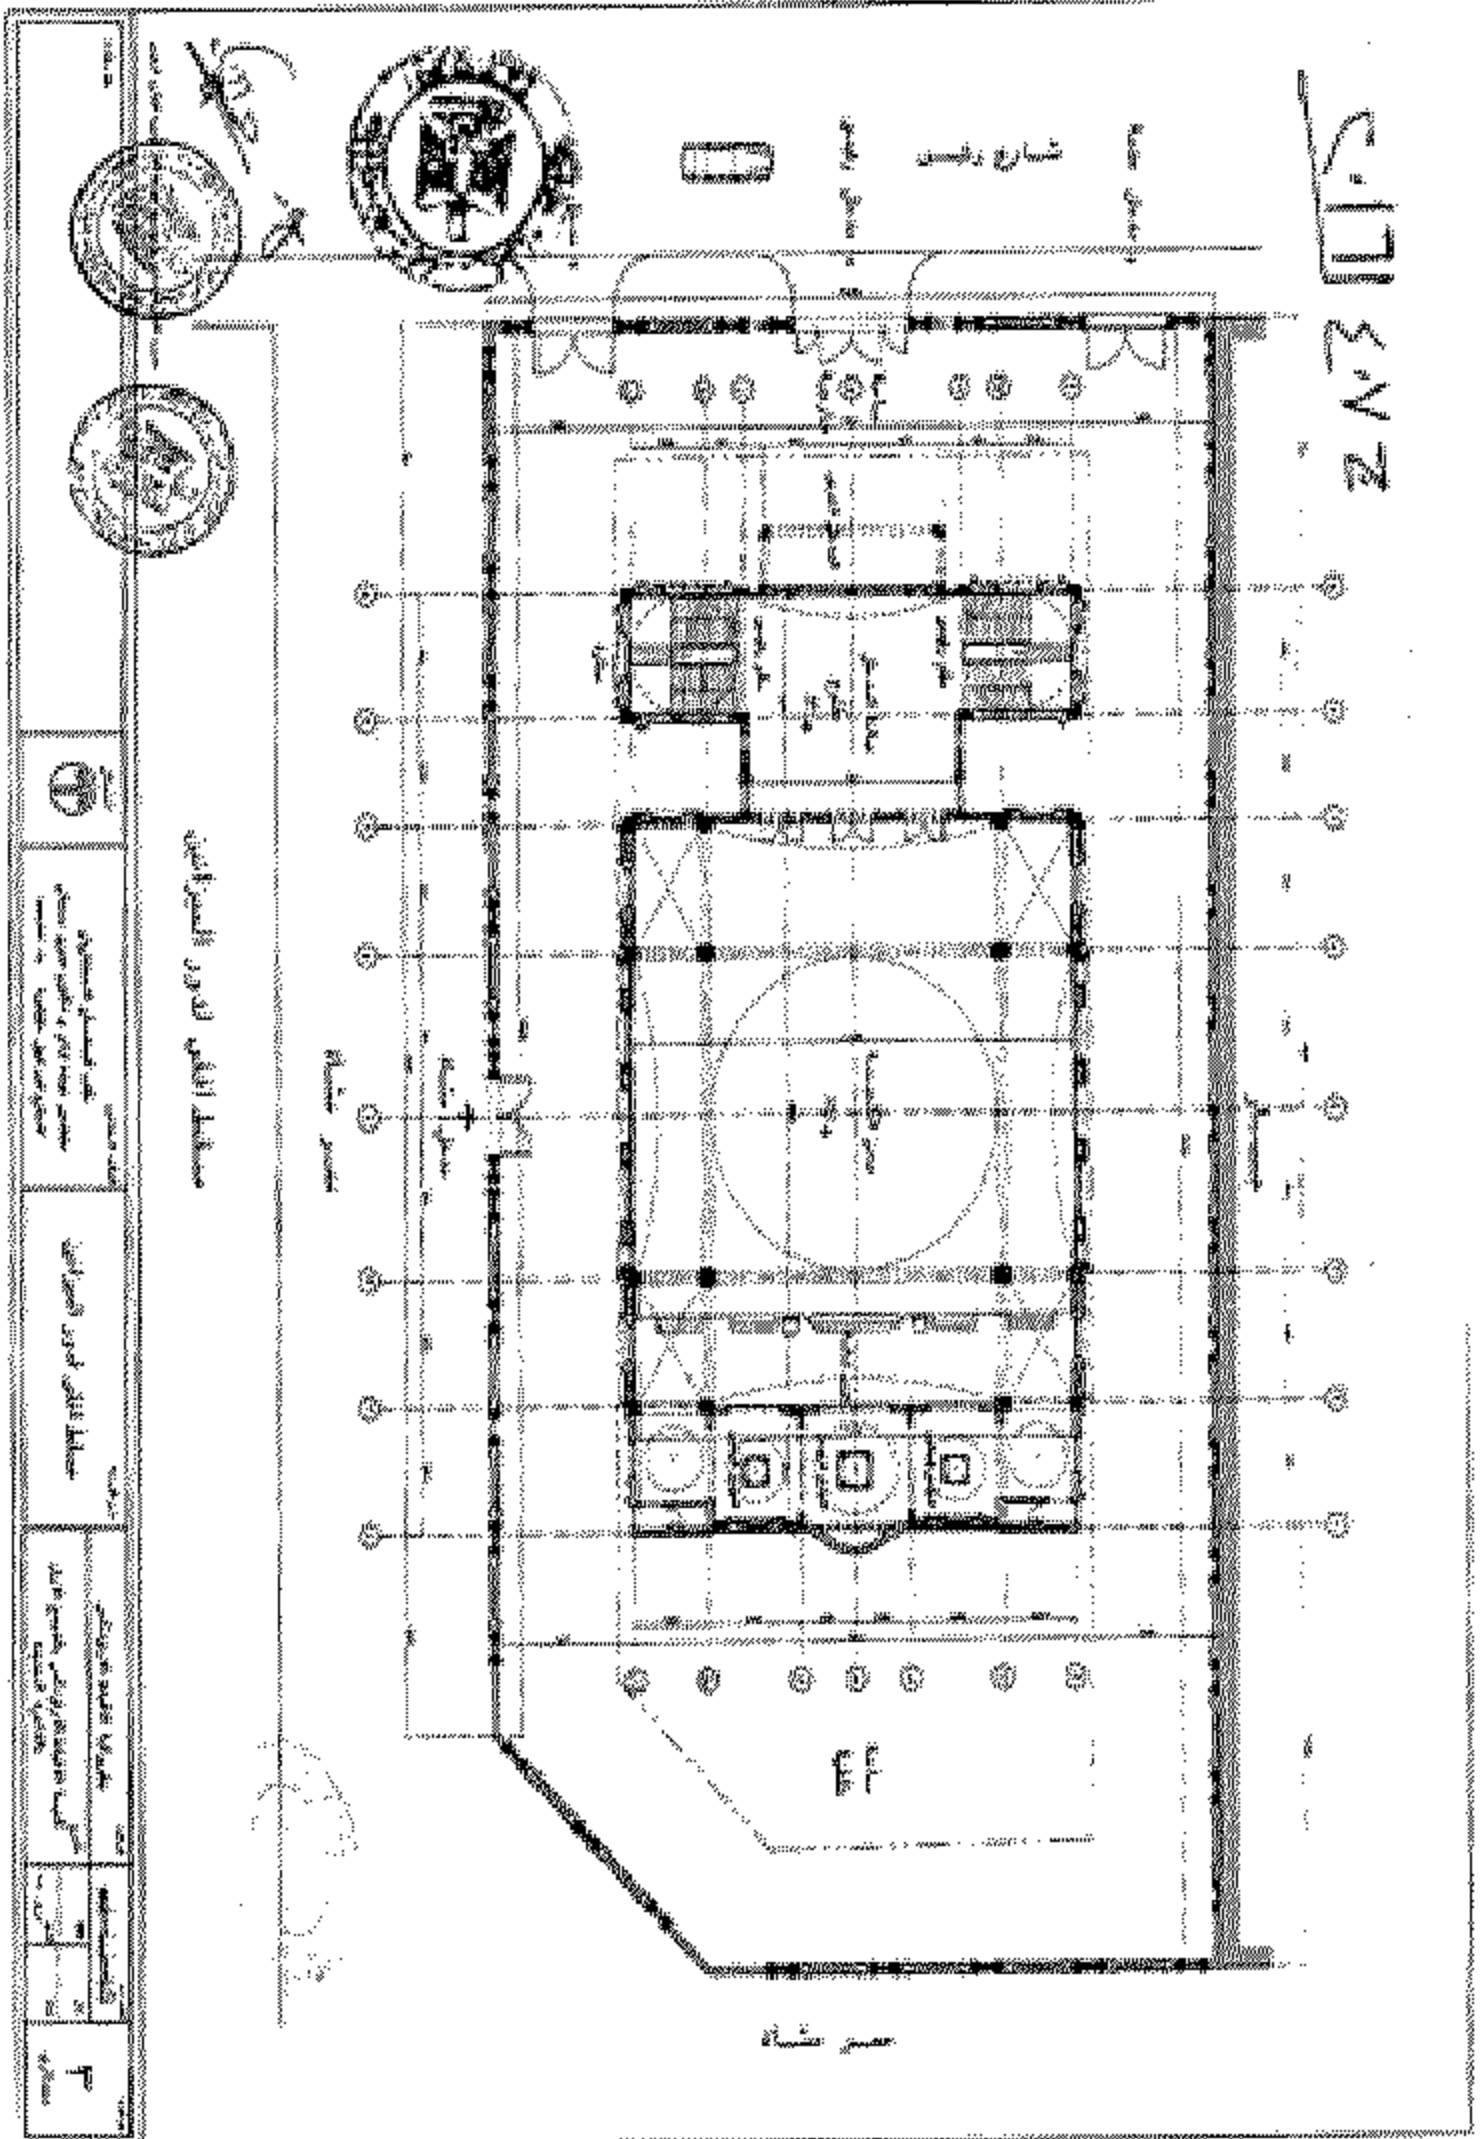

٧٨٨٠٠٠

شارع رئيسي

إجمالي مسطح الأرض = ٢٤٠٠٠٠ متر مربع

مساحة

٧٨٠٠٠ * ٧٨٠٠٠

٧٨٠٠٠ * ٧٨٠٠٠

مسطح السمكيات والمنطقة بالنور الأرضي
مسطح السمكيات بالمنطقة بالنور الأرضي

مدير عام الزراعة والري
عماد الدين عثمان