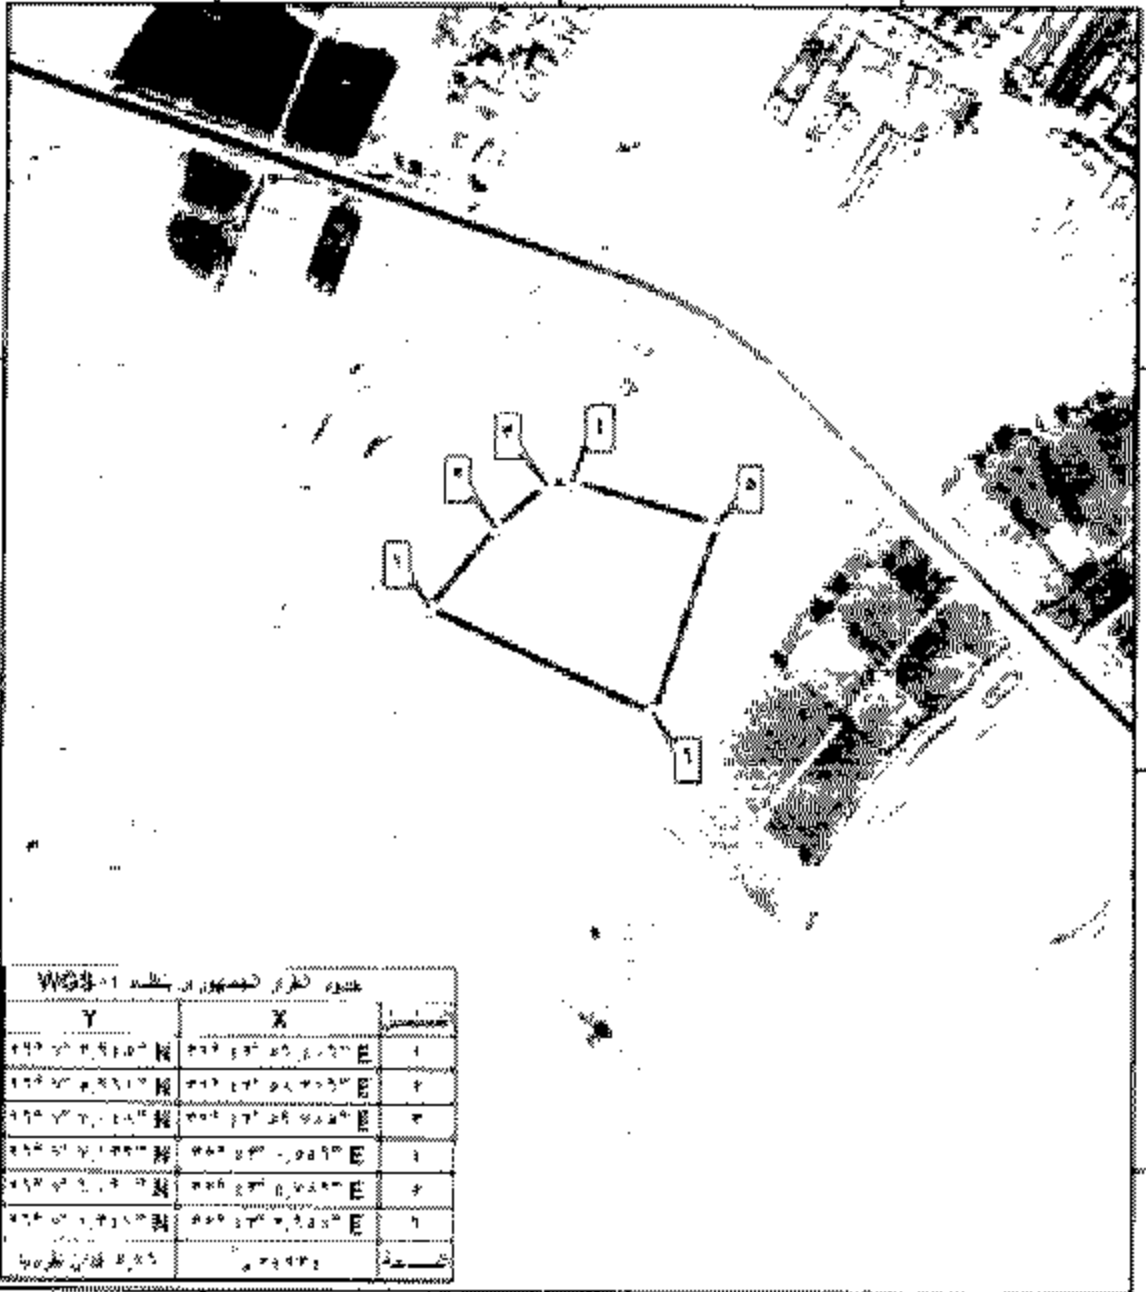

نوعية توضيح مسودة القرار الجمهوري
للمساحة المطلوب تخصيصها لصالح محافظة
لاستغلالها في إنشاء سوق (ج)

مسودة القرار الجمهوري بملحة 1-103

موقع المنطقة المقترحة
موقع المنطقة المخصصة
موقع المنطقة المخصصة