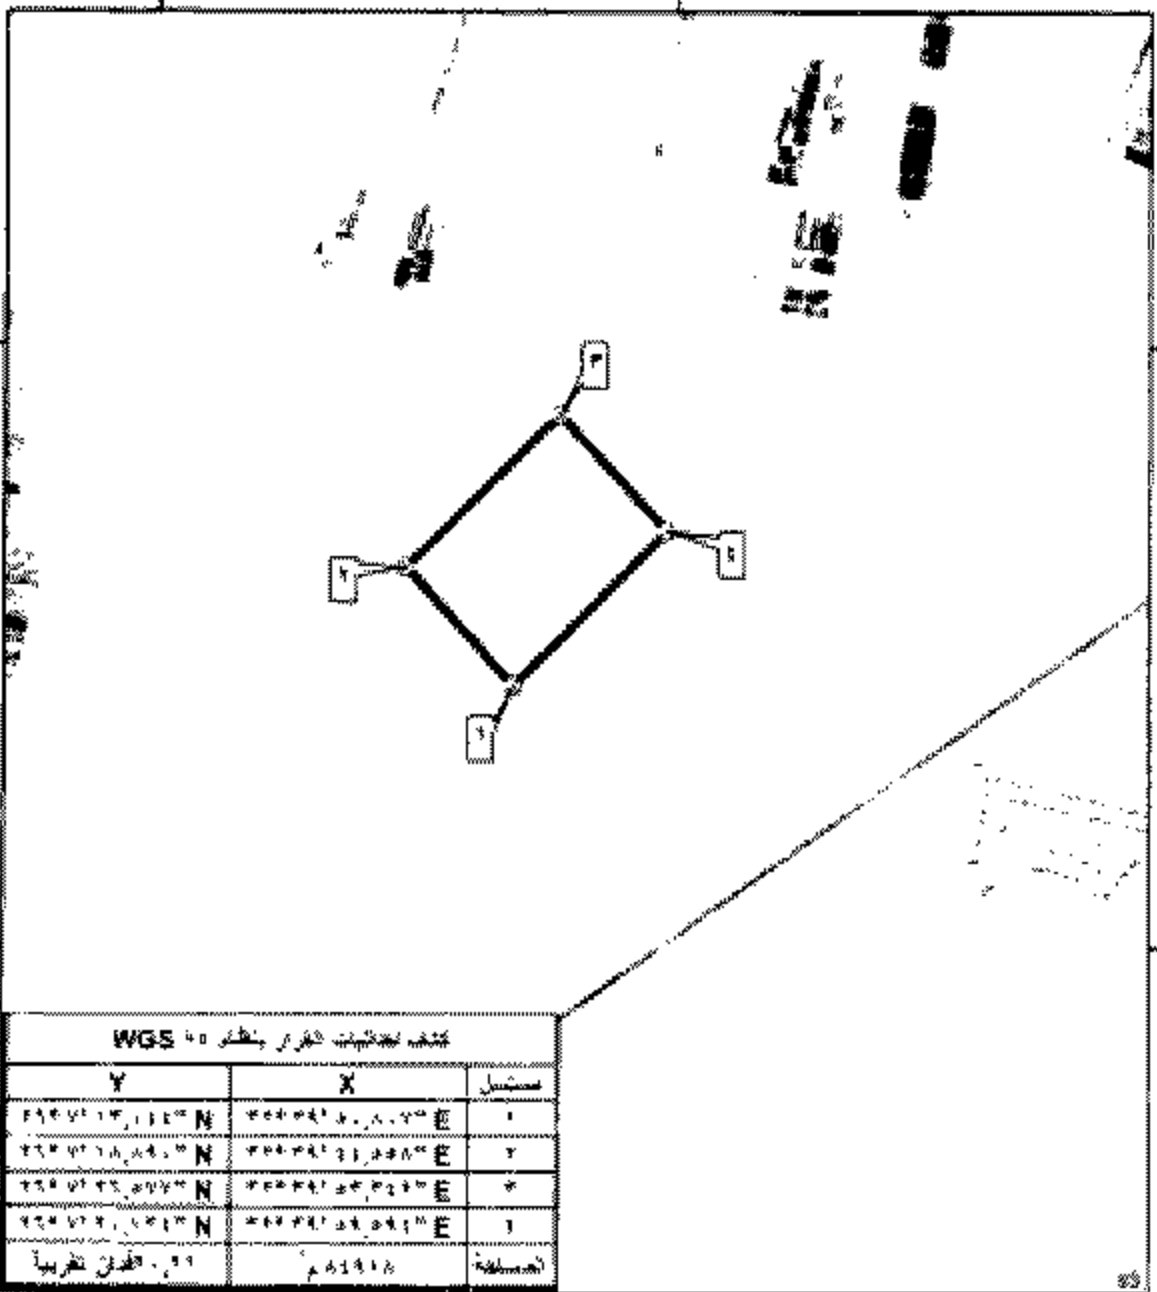

لوحه نوضح القرار الجمهوري
بقره محافظه قنا بشان اقامة
منطقة هوليدين بالظهير العمراني (ج٢)

بيانات إحداثيات القرار بنظير WGS ٨٥

Y	X	تسلسل
٢٢٥٧٢١٣,١١٤° N	٣٣٣٥٤١٥,٨٠٧° E	١
٢٢٥٧٢١٨,٥٤٠° N	٣٣٣٥٤١٢١,٥٥٨° E	٢
٢٢٥٧٢٢٤,٥٧٧° N	٣٣٣٥٤١٥٥,٥٢٣° E	٣
٢٢٥٧٢٢٠,٤٥١° N	٣٣٣٥٤١٢٩,٥٤١° E	٤
٠,٥٦١ تقريبا	٥١٩١٥	المسافة

مركز ونشاطات
ج ٢
مخطط قرار