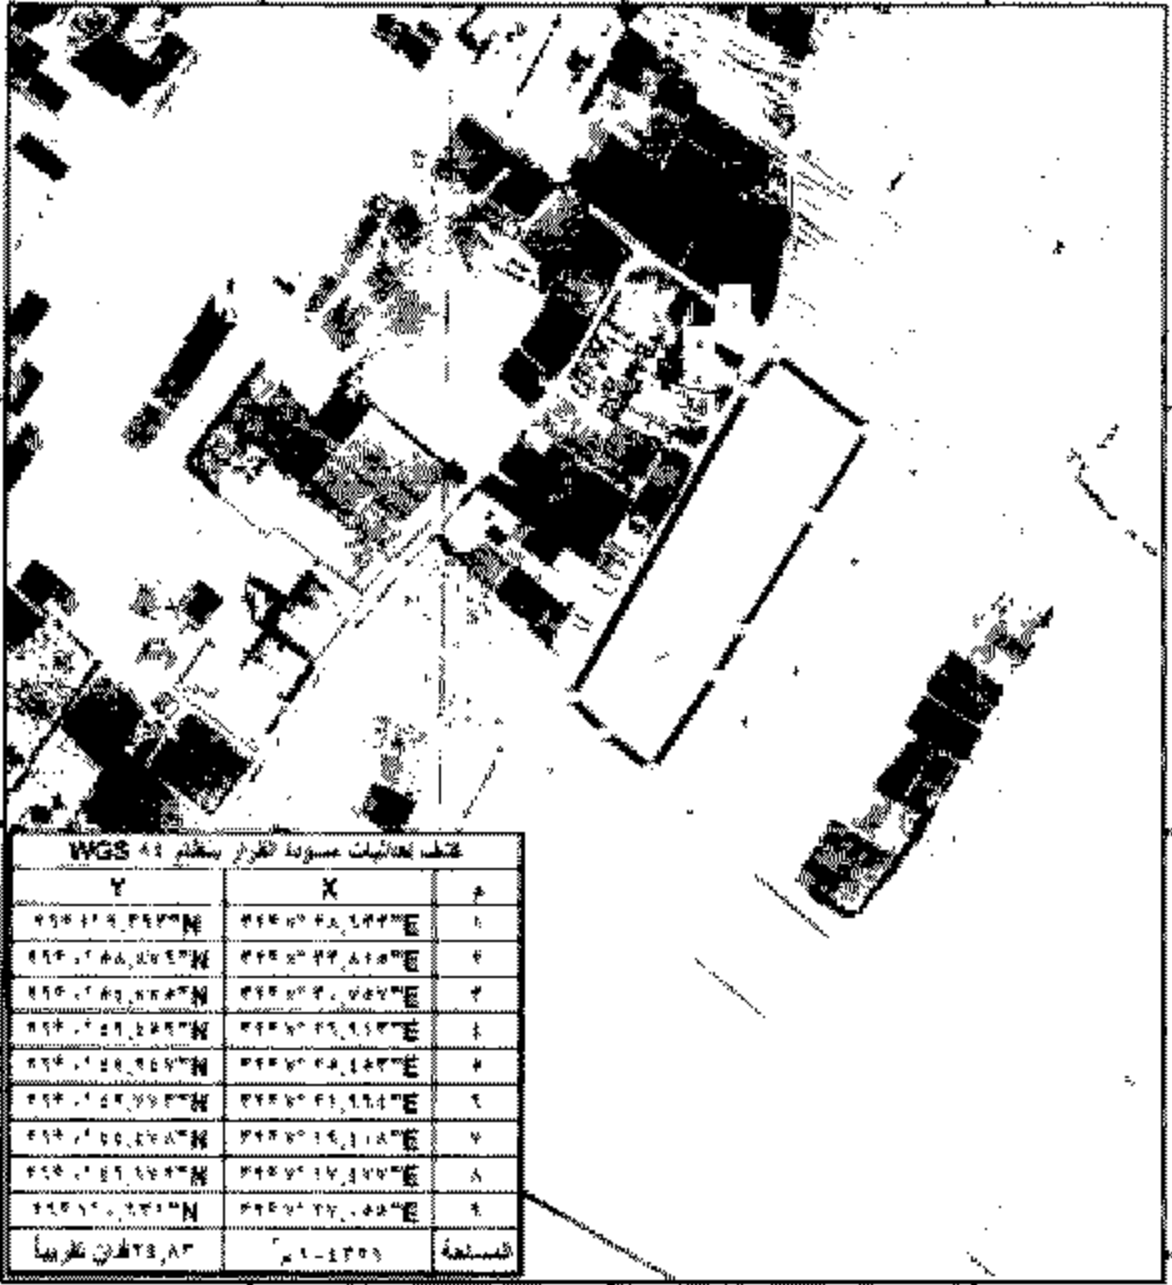

لوحة توضح حدود القرار الجمهوري
طلب محافظة قنا لقطاع أرض بجبهة فرسوط
لإقامة مدينة عرقية (٢)

نقاط إحداثيات حدود القرار بـ نظام WGS 84

رئيس الجمهورية
محمد مرسي
وزير التخطيط
محمد مصطفى
حدود مسودة القرار الجمهوري