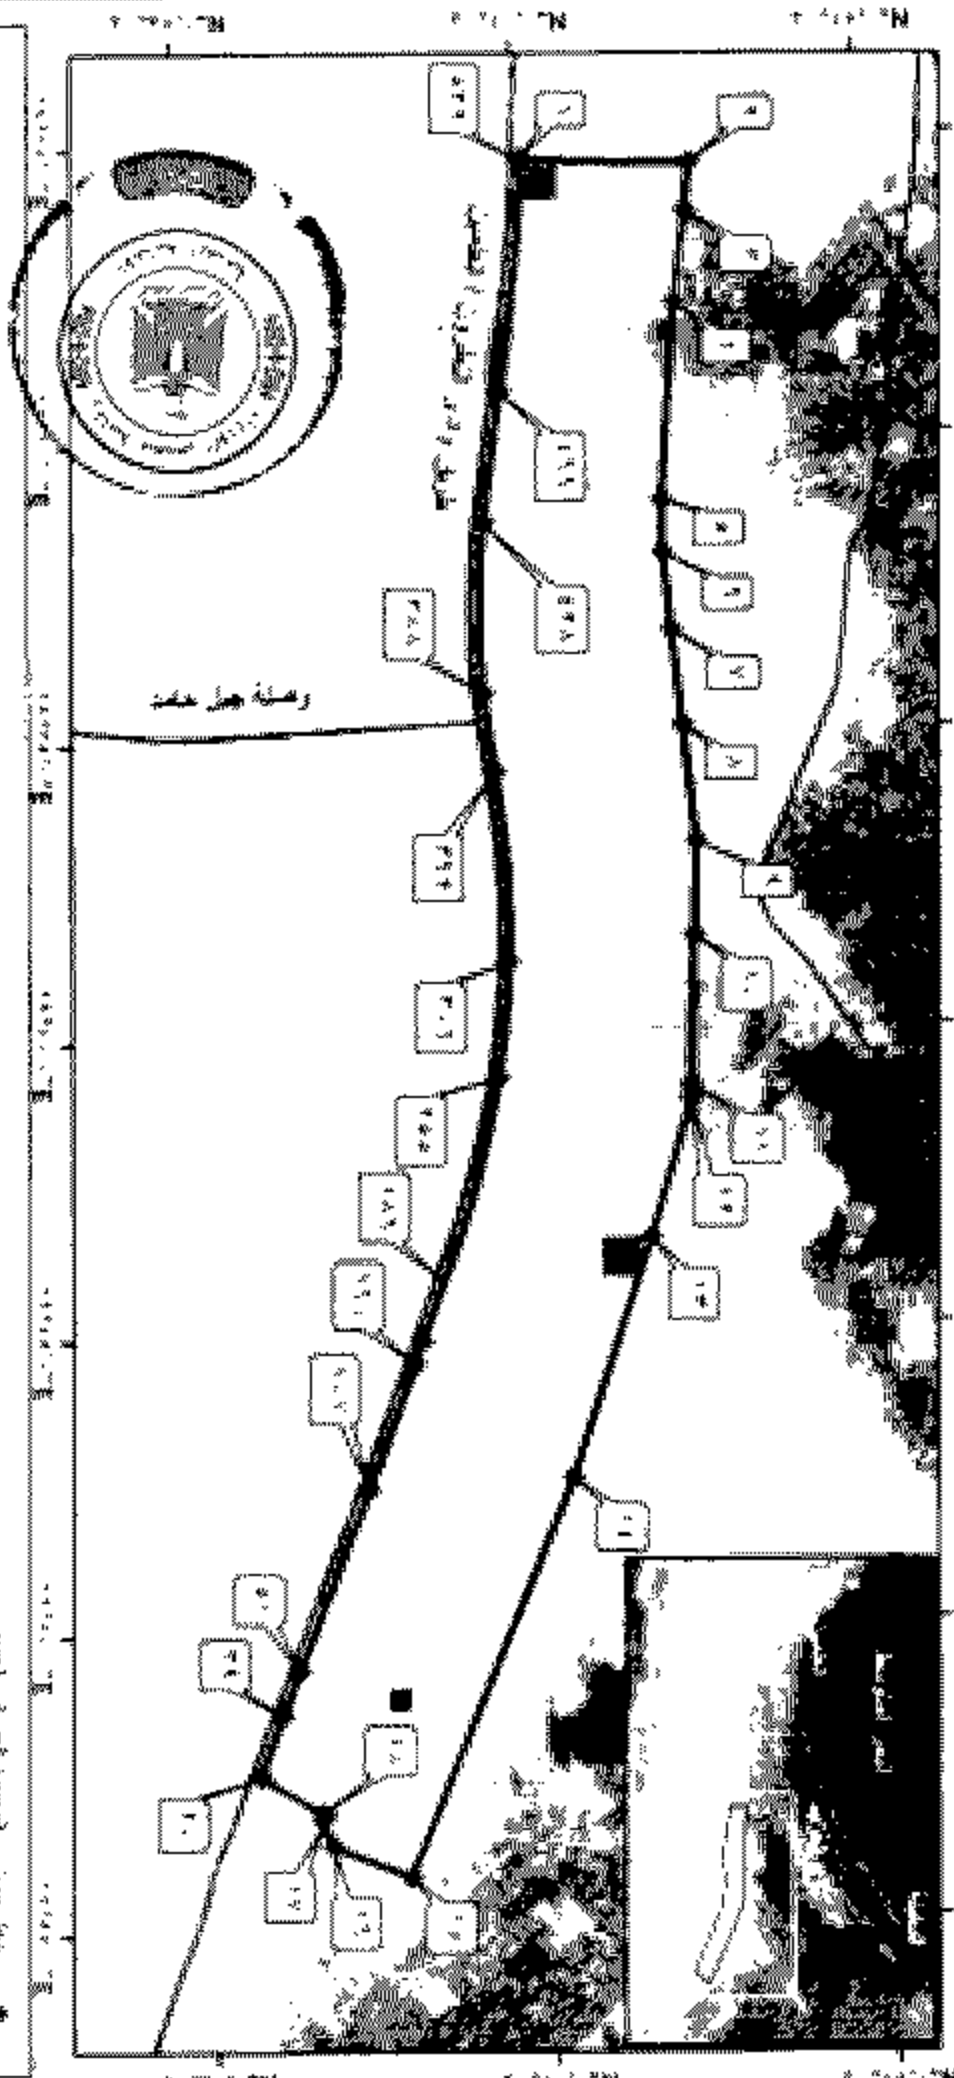

(١)

قائمة الممتلكات المملوكة للدولة
التي تم بيعها في مزاد علني
بتاريخ ١٠/١١/٢٠١٩م
في مدينة الرياض - المملكة العربية السعودية

١٠/١١/٢٠١٩م
١٠/١١/٢٠١٩م
١٠/١١/٢٠١٩م

مبنى مركز المدينة

تتمتع الممتلكات المملوكة للدولة
التي تم بيعها في مزاد علني
بتاريخ ١٠/١١/٢٠١٩م
في مدينة الرياض - المملكة العربية السعودية
بخصائصها الطبيعية والبيئية
والبنائية والخدمية
والبنائية والخدمية
والبنائية والخدمية