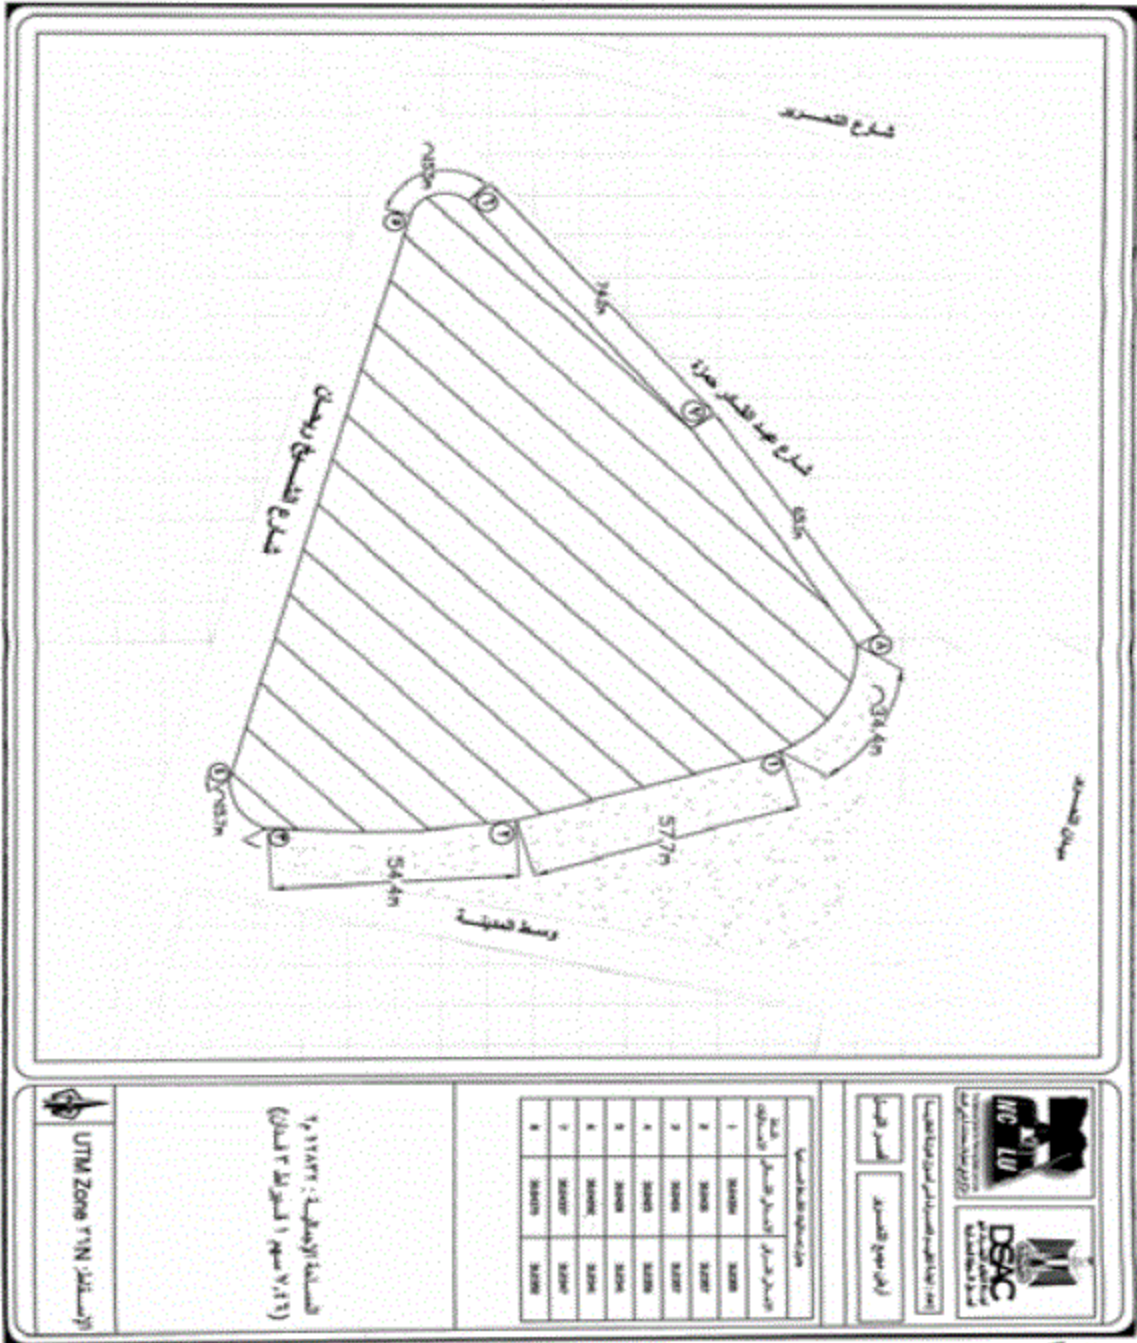

عبد الفتاح السيسى

البيانات الفنية للمخطط

الرقم	الارتفاع	العرض	المساحة
1	3.000	3.000	9.000
2	3.000	3.000	9.000
3	3.000	3.000	9.000
4	3.000	3.000	9.000
5	3.000	3.000	9.000
6	3.000	3.000	9.000
7	3.000	3.000	9.000
8	3.000	3.000	9.000