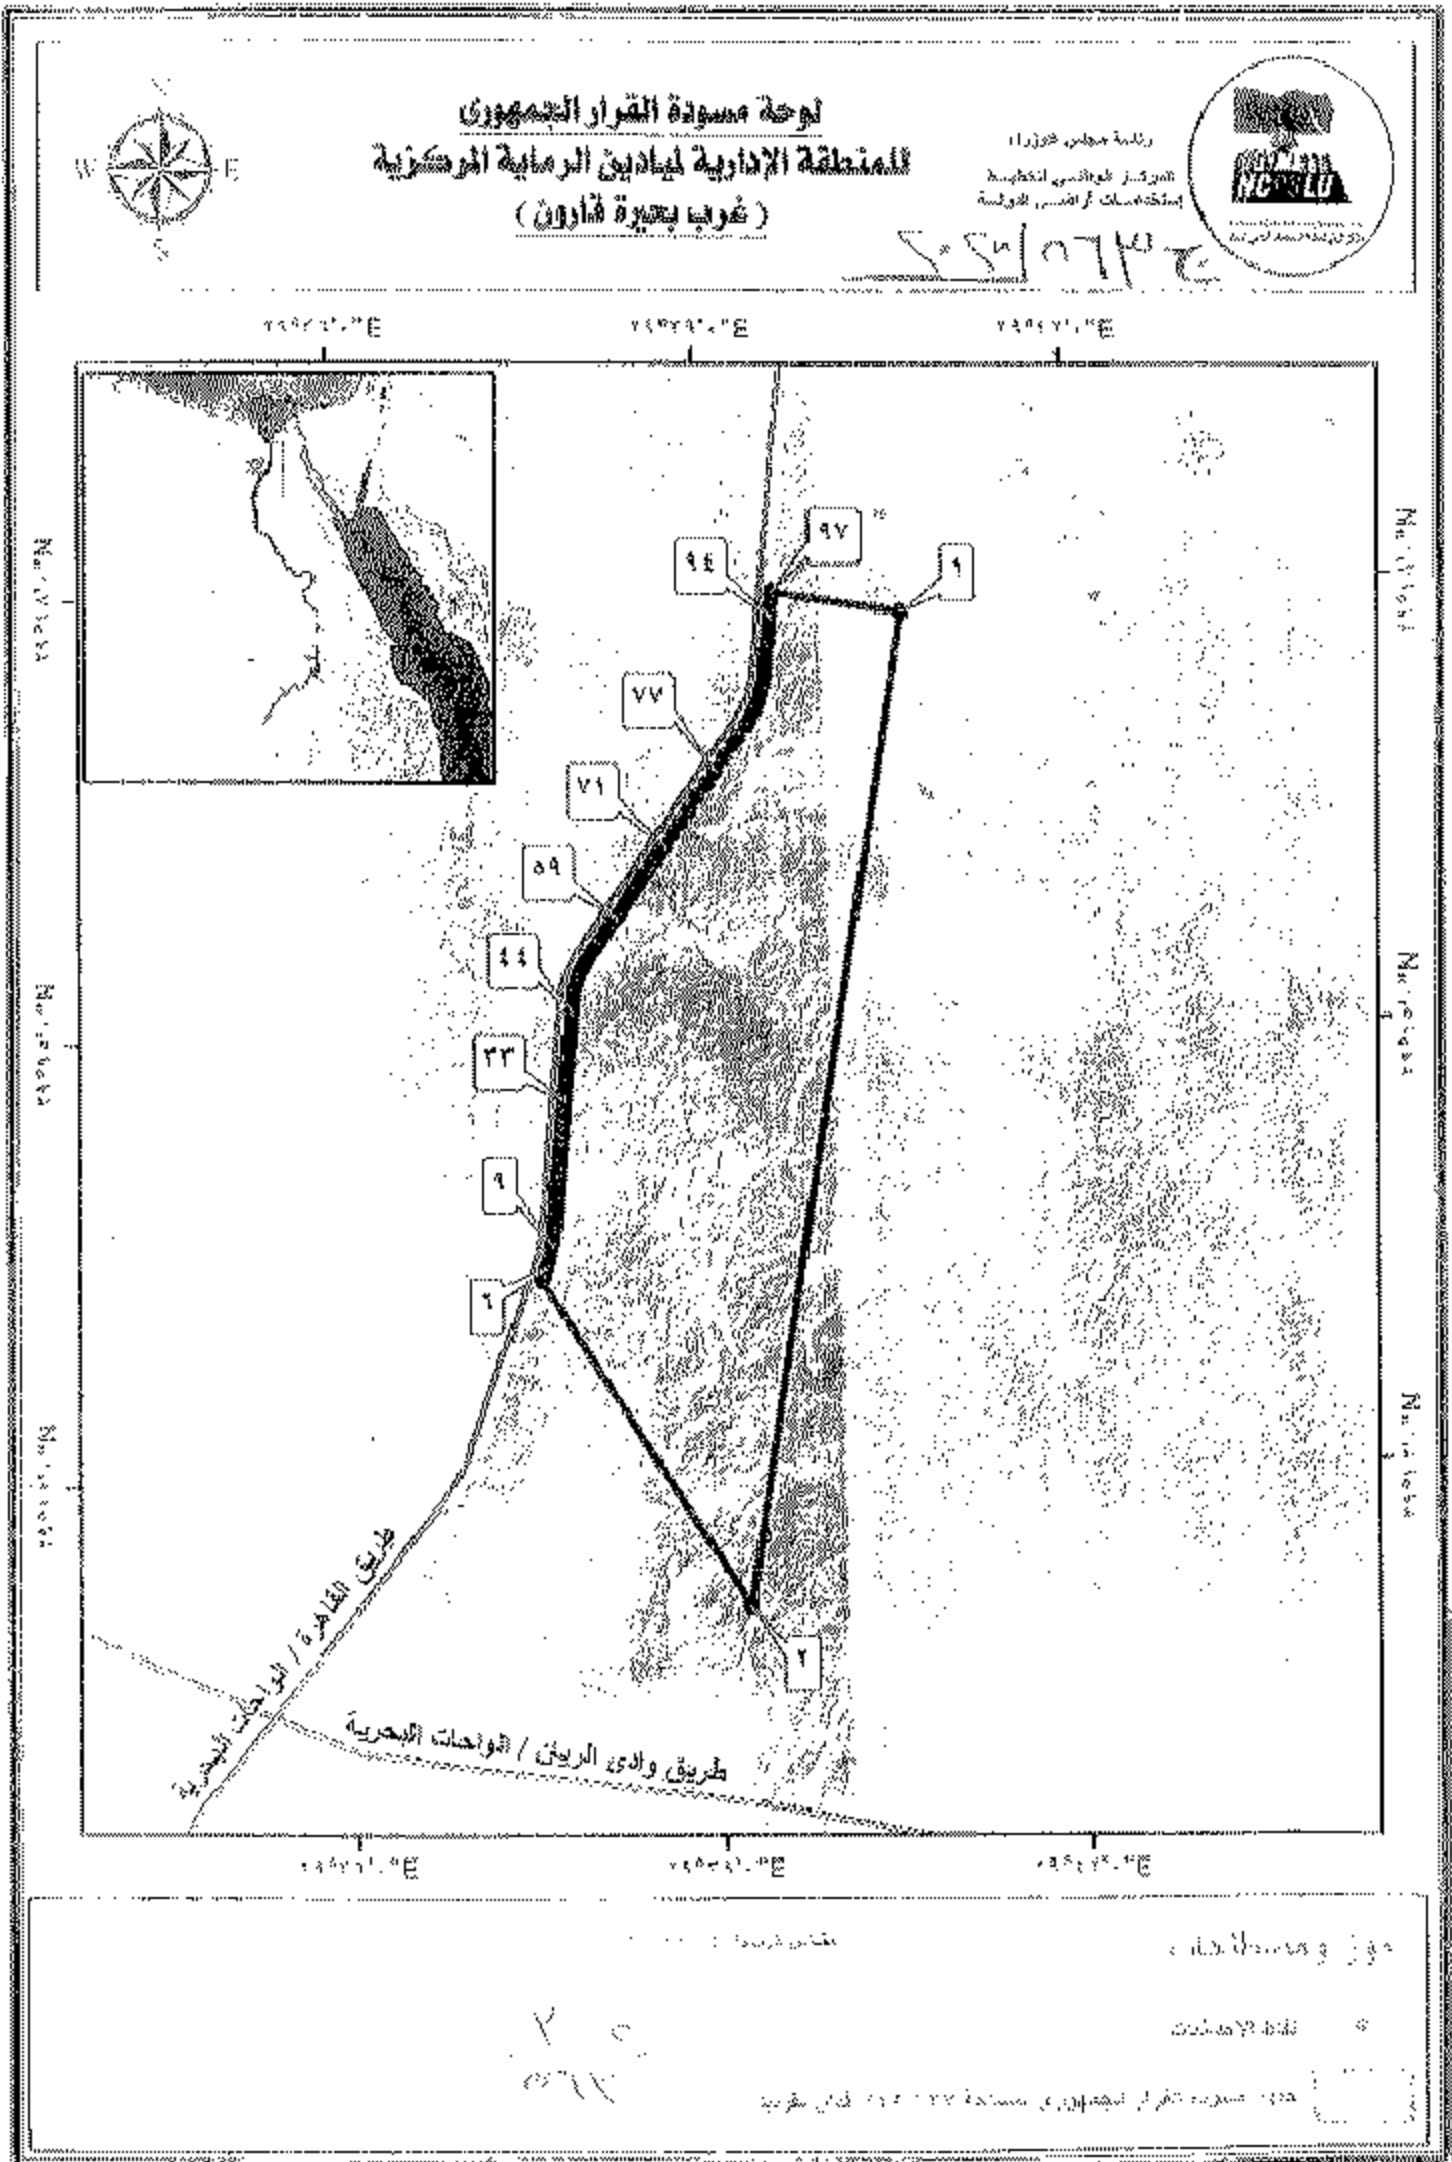

كشف إحداثيات المنطقة الإدارية لمدينة الرماية المركزية (غرب بحيرة قارون) بنظام WGS٨٤

كشف إحداثيات المنطقة الإدارية لمدينة الرماية المركزية (غرب بحيرة قارون) بنظام WGS٨٤

المسلك	X	Y	المسلك	X	Y
١	٢٩٥ ٤٠ ٤٠ ٣٩٢"	٢٩٥ ١٧ ٤٩ ٣٦٥"	٥٠	٢٩٥ ٣٧ ٥٨ ٥٩٤"	٢٩٥ ١٥ ٢٥ ٦٦١"
٢	٢٩٥ ٣٩ ٤٤ ٤٥٦"	٢٩٥ ١١ ٥ ٩٧٧"	٥١	٢٩٥ ٣٨ ٠ ٢٥٧"	٢٩٥ ١٥ ٢٨ ٠ ٠ ٠"
٣	٢٩٥ ٣٧ ٣٦ ٥٦٢"	٢٩٥ ١٣ ٢٠ ٠ ١٨"	٥٢	٢٩٥ ٣٨ ٢ ٢٣٩"	٢٩٥ ١٥ ٣٠ ٣٩٨"
٤	٢٩٥ ٣٧ ٣٦ ٨٦٤"	٢٩٥ ١٣ ٢٠ ٩٨٢"	٥٣	٢٩٥ ٣٨ ٤ ٤١٧"	٢٩٥ ١٥ ٣٢ ٩١٢"
٥	٢٩٥ ٣٧ ٣٨ ٠ ٢٦"	٢٩٥ ١٣ ٢٣ ٤٨ ٠"	٥٤	٢٩٥ ٣٨ ٦ ٦٣٦"	٢٩٥ ١٥ ٣٥ ٥١ ٠"
٦	٢٩٥ ٣٧ ٣٩ ١ ١٥٩"	٢٩٥ ١٣ ٢٦ ٠ ٤٥"	٥٥	٢٩٥ ٣٨ ٨ ٧٥٦"	٢٩٥ ١٥ ٣٨ ٠ ٥٢"
٧	٢٩٥ ٣٧ ٤٠ ١ ١٧٩"	٢٩٥ ١٣ ٢٨ ٨ ٢٢"	٥٦	٢٩٥ ٣٨ ١٠ ٨٥٩"	٢٩٥ ١٥ ٤٠ ١ ٤٩٩"
٨	٢٩٥ ٣٧ ٤١ ١ ٣٤"	٢٩٥ ١٣ ٣١ ٩ ٢١"	٥٧	٢٩٥ ٣٨ ١٢ ٩٤٤"	٢٩٥ ١٥ ٤٢ ٩ ٣٦"
٩	٢٩٥ ٣٧ ٤١ ٨ ٠ ٢"	٢٩٥ ١٣ ٣٤ ٦ ١٢"	٥٨	٢٩٥ ٣٨ ١٤ ٩٤٩"	٢٩٥ ١٥ ٤٥ ٩ ٢٢٣"
١٠	٢٩٥ ٣٧ ٤٢ ٣ ١ ٠"	٢٩٥ ١٣ ٣٧ ٠ ٢٣"	٥٩	٢٩٥ ٣٨ ١٦ ٩٣٩"	٢٩٥ ١٥ ٤٧ ٩ ٧٢٢"
١١	٢٩٥ ٣٧ ٤٢ ٣ ٧ ٥١"	٢٩٥ ١٣ ٣٩ ٦ ٠ ٩"	٦٠	٢٩٥ ٣٨ ١٨ ٩٤٣"	٢٩٥ ١٥ ٥٠ ٠ ٣٣"
١٢	٢٩٥ ٣٧ ٤٢ ٣ ٢ ٩"	٢٩٥ ١٣ ٤١ ٧ ٨ ٨"	٦١	٢٩٥ ٣٨ ٢٠ ٩٣٦"	٢٩٥ ١٥ ٥٢ ٣ ٨ ٥"
١٣	٢٩٥ ٣٧ ٤٢ ٣ ٢ ٩٤"	٢٩٥ ١٣ ٤٣ ٨ ٨ ٢"	٦٢	٢٩٥ ٣٨ ٢٢ ٩٥٣"	٢٩٥ ١٥ ٥٤ ٣ ٧ ٣٧"
١٤	٢٩٥ ٣٧ ٤٢ ٣ ٥ ٧ ٣"	٢٩٥ ١٣ ٤٥ ٩ ٩ ٧"	٦٣	٢٩٥ ٣٨ ٢٤ ٩٨٩"	٢٩٥ ١٥ ٥٧ ٣ ١ ٦٦"
١٥	٢٩٥ ٣٧ ٤٢ ٣ ٨ ١ ٥"	٢٩٥ ١٣ ٤٧ ٩ ٥ ٢"	٦٤	٢٩٥ ٣٨ ٢٧ ٠ ١ ٦"	٢٩٥ ١٥ ٥٩ ٣ ٤ ٩٣"
١٦	٢٩٥ ٣٧ ٤٤ ٠ ٣ ٨ ٤"	٢٩٥ ١٣ ٤٩ ٩ ٧ ٣"	٦٥	٢٩٥ ٣٨ ٢٩ ٠ ٥ ٥"	٢٩٥ ١٦ ١ ١ ٨ ٩ ٠"
١٧	٢٩٥ ٣٧ ٤٤ ٠ ٣ ١ ٠"	٢٩٥ ١٣ ٥١ ٩ ٩ ٩"	٦٦	٢٩٥ ٣٨ ٣١ ٠ ٤ ١"	٢٩٥ ١٦ ٤ ٣ ٠ ١ ٠"
١٨	٢٩٥ ٣٧ ٤٤ ٠ ٤ ٠ ٣"	٢٩٥ ١٣ ٥٢ ٥ ٩ ٦"	٦٧	٢٩٥ ٣٨ ٣٣ ١ ٦ ٣"	٢٩٥ ١٦ ٦ ٧ ٠ ٢ ٠"
١٩	٢٩٥ ٣٧ ٤٤ ٠ ٦ ٥ ٣"	٢٩٥ ١٣ ٥٤ ٦ ٣ ٥"	٦٨	٢٩٥ ٣٨ ٣٥ ٢ ٥ ٩"	٢٩٥ ١٦ ٩ ١ ٢ ٩ ٠"
٢٠	٢٩٥ ٣٧ ٤٤ ٠ ٧ ٨ ٠"	٢٩٥ ١٣ ٥٥ ٧ ٥ ٤"	٦٩	٢٩٥ ٣٨ ٣٧ ٣ ٥ ٨"	٢٩٥ ١٦ ١١ ٣ ٠ ٧ ٠"
٢١	٢٩٥ ٣٧ ٤٥ ٠ ٢ ٣"	٢٩٥ ١٣ ٥٧ ٥ ٨ ٥"	٧٠	٢٩٥ ٣٨ ٣٩ ٤ ٧ ٧"	٢٩٥ ١٦ ١٤ ٠ ٨ ٠ ٠"
٢٢	٢٩٥ ٣٧ ٤٥ ٠ ٣ ٣ ٣"	٢٩٥ ١٣ ٥٩ ٣ ٥ ٦"	٧١	٢٩٥ ٣٨ ٤١ ٥ ٢ ٩"	٢٩٥ ١٦ ١٦ ٠ ٥ ٢ ٦"
٢٣	٢٩٥ ٣٧ ٤٥ ٠ ٥ ٠ ٩"	٢٩٥ ١٤ ١ ٥ ٢ ١"	٧٢	٢٩٥ ٣٨ ٤٣ ٥ ٦ ٤"	٢٩٥ ١٦ ١٩ ٠ ٣ ٣ ٨"
٢٤	٢٩٥ ٣٧ ٤٥ ٠ ٨ ٢ ٩"	٢٩٥ ١٤ ١ ٠ ٩ ٣"	٧٣	٢٩٥ ٣٨ ٤٤ ٥ ٨ ٤"	٢٩٥ ١٦ ٢١ ٠ ٢ ٦ ٧"
٢٥	٢٩٥ ٣٧ ٤٦ ٠ ٤ ١ ٢"	٢٩٥ ١٤ ١ ٧ ٠ ٢ ٩"	٧٤	٢٩٥ ٣٨ ٥٢ ٥ ٩ ٣ ٦"	٢٩٥ ١٦ ٢٣ ٠ ١ ٥ ٠"
٢٦	٢٩٥ ٣٧ ٤٦ ٠ ٦ ٤ ٥"	٢٩٥ ١٤ ١ ٠ ٢ ٦ ٦"	٧٥	٢٩٥ ٣٨ ٥٨ ٥ ١ ٥ ٨"	٢٩٥ ١٦ ٢٦ ٠ ١ ٥ ٨"
٢٧	٢٩٥ ٣٧ ٤٧ ٠ ٢ ٩ ٠"	٢٩٥ ١٤ ١ ٣ ٤ ٤ ٦"	٧٦	٢٩٥ ٣٩ ١ ٢ ١ ٧ ٤"	٢٩٥ ١٦ ٢٩ ٠ ١ ٧ ٤"
٢٨	٢٩٥ ٣٧ ٤٧ ٠ ٤ ٢ ٤"	٢٩٥ ١٤ ١ ٦ ٦ ٥ ٢"	٧٧	٢٩٥ ٣٩ ٢ ٧ ٢ ٢ ٨"	٢٩٥ ١٦ ٣١ ٠ ٢ ٧ ٢"
٢٩	٢٩٥ ٣٧ ٤٧ ٠ ٤ ٧ ٨ ٠"	٢٩٥ ١٤ ١ ٩ ٨ ٢ ٥"	٧٨	٢٩٥ ٣٩ ٣ ١ ١ ٧ ٣ ٢"	٢٩٥ ١٦ ٣٣ ٠ ٣ ١ ٧ ٣"
٣٠	٢٩٥ ٣٧ ٤٨ ٠ ٤ ٥ ٦"	٢٩٥ ١٤ ٢ ٣ ٠ ١ ٨"	٧٩	٢٩٥ ٣٩ ٤ ١ ٦ ٣ ١ ٩"	٢٩٥ ١٦ ٣٥ ٠ ٤ ١ ٦ ٣"
٣١	٢٩٥ ٣٧ ٤٨ ٠ ٦ ٦ ٨"	٢٩٥ ١٤ ٢ ٦ ٣ ٨ ٩"	٨٠	٢٩٥ ٣٩ ٥ ١ ٨ ٥ ٣ ٦"	٢٩٥ ١٦ ٣٧ ٠ ٥ ١ ٨ ٥ ٣ ٦"
٣٢	٢٩٥ ٣٧ ٤٩ ٠ ٧ ٣ ٠"	٢٩٥ ١٤ ٢ ٩ ٧ ٣ ٨"	٨١	٢٩٥ ٣٩ ٦ ٢ ٢ ٢ ٥ ٠"	٢٩٥ ١٧ ٠ ٠ ٢ ٢ ٥ ٠"
٣٣	٢٩٥ ٣٧ ٤٩ ٠ ٥ ٠ ٠"	٢٩٥ ١٤ ٣ ٢ ٢ ١ ٦"	٨٢	٢٩٥ ٣٩ ٧ ٣ ٥ ٠ ٥"	٢٩٥ ١٧ ١ ٧ ٣ ١ ٨"
٣٤	٢٩٥ ٣٧ ٤٩ ٠ ٩ ٢ ٢"	٢٩٥ ١٤ ٣ ٦ ٣ ٦ ٥ ٢"	٨٣	٢٩٥ ٣٩ ٨ ٤ ٧ ٣ ٢ ٣"	٢٩٥ ١٧ ١ ٠ ٨ ٧ ٥ ٠"
٣٥	٢٩٥ ٣٧ ٥٠ ٠ ٣ ٤ ٦"	٢٩٥ ١٤ ٣ ٩ ٣ ٩ ٨ ٧"	٨٤	٢٩٥ ٣٩ ٩ ٥ ٩ ٤ ١"	٢٩٥ ١٧ ١ ٤ ١ ٤ ٦"
٣٦	٢٩٥ ٣٧ ٥٠ ٠ ٧ ٧ ٥"	٢٩٥ ١٤ ٤ ٢ ١ ٨ ٠"	٨٥	٢٩٥ ٣٩ ١٠ ٥ ٨ ١"	٢٩٥ ١٧ ١ ٧ ٧ ٤ ٦"
٣٧	٢٩٥ ٣٧ ٥١ ٠ ١ ٨ ٥"	٢٩٥ ١٤ ٤ ٥ ٤ ٧ ٧"	٨٦	٢٩٥ ٣٩ ١١ ٥ ٩ ٧ ٣"	٢٩٥ ١٧ ١ ١ ٤ ٥ ٦"
٣٨	٢٩٥ ٣٧ ٥١ ٠ ٥ ٨ ٦"	٢٩٥ ١٤ ٤ ٩ ٦ ٦ ٦"	٨٧	٢٩٥ ٣٩ ١٢ ٥ ٩ ٣ ٥ ١"	٢٩٥ ١٧ ١ ٢ ٥ ٩ ٧"
٣٩	٢٩٥ ٣٧ ٥١ ٠ ٩ ٩ ٧"	٢٩٥ ١٤ ٥ ٢ ٨ ٧ ٣"	٨٨	٢٩٥ ٣٩ ١٣ ٥ ٩ ٧ ٨ ٦"	٢٩٥ ١٧ ١ ٣ ١ ٦ ٣"
٤٠	٢٩٥ ٣٧ ٥٢ ٠ ٤ ٢ ٤"	٢٩٥ ١٤ ٥ ٥ ٦ ٠ ٠"	٨٩	٢٩٥ ٣٩ ١٤ ٥ ٩ ٣ ٤"	٢٩٥ ١٧ ١ ٤ ١ ٨ ٥ ٩"
٤١	٢٩٥ ٣٧ ٥٢ ٠ ٨ ٢ ٧"	٢٩٥ ١٤ ٥ ٩ ٢ ٩ ٣"	٩٠	٢٩٥ ٣٩ ١٥ ٥ ٩ ٣ ٧"	٢٩٥ ١٧ ١ ٥ ١ ٢ ١ ٠"
٤٢	٢٩٥ ٣٧ ٥٢ ٠ ٢ ٤ ١"	٢٩٥ ١٥ ٠ ٢ ٥ ٤ ٢"	٩١	٢٩٥ ٣٩ ١٦ ٥ ٩ ٣ ٩"	٢٩٥ ١٧ ١ ٦ ١ ٣ ٩"
٤٣	٢٩٥ ٣٧ ٥٢ ٠ ٦ ٣ ٥"	٢٩٥ ١٥ ٠ ٥ ٧ ٧ ٦"	٩٢	٢٩٥ ٣٩ ١٧ ٥ ٩ ٣ ٧ ٣"	٢٩٥ ١٧ ١ ٧ ١ ٤ ٦ ٦"
٤٤	٢٩٥ ٣٧ ٥٢ ٠ ٦ ٧ ٠"	٢٩٥ ١٥ ٠ ٩ ٠ ١ ٣"	٩٣	٢٩٥ ٣٩ ١٨ ٥ ٩ ٣ ٦"	٢٩٥ ١٧ ١ ٨ ١ ٥ ٣ ٦"
٤٥	٢٩٥ ٣٧ ٥٢ ٠ ٩ ٠ ٩"	٢٩٥ ١٥ ٠ ١ ٢ ٢ ١ ٠"	٩٤	٢٩٥ ٣٩ ١٩ ٥ ٩ ٣ ٧"	٢٩٥ ١٧ ١ ٩ ١ ٦ ٣ ٧"
٤٦	٢٩٥ ٣٧ ٥٢ ٠ ٩ ٠ ٩"	٢٩٥ ١٥ ٠ ١ ٥ ٤ ٣ ٤"	٩٥	٢٩٥ ٣٩ ٢٠ ٥ ٩ ٣ ٧"	٢٩٥ ١٧ ١ ١٠ ١ ٧ ٣ ٧"
٤٧	٢٩٥ ٣٧ ٥٥ ٠ ٤ ٢ ٧"	٢٩٥ ١٥ ٠ ١ ٨ ٢ ٣ ٣"	٩٦	٢٩٥ ٣٩ ٢١ ٥ ٩ ٣ ٧"	٢٩٥ ١٧ ١ ١١ ١ ٧ ٣ ٧"
٤٨	٢٩٥ ٣٧ ٥٦ ٠ ٩ ١ ٤"	٢٩٥ ١٥ ٠ ٢ ٠ ٨ ٢ ٠"	٩٧	٢٩٥ ٣٩ ٢٢ ٥ ٩ ٣ ٧"	٢٩٥ ١٧ ١ ١٢ ١ ٧ ٣ ٧"
٤٩	٢٩٥ ٣٧ ٥٧ ٠ ٧ ٦ ٠"	٢٩٥ ١٥ ٠ ٢ ٣ ٠ ٠"	المساحة	٢٩٥ ٣٧ ٥٧ ٠ ٧ ٦ ٠"	٢٩٥ ١٥ ٠ ٢ ٣ ٠ ٠"
	٧٤٥٧,٣٧ فدان تقريبا	٣١٣٢٧١٧ م^٢