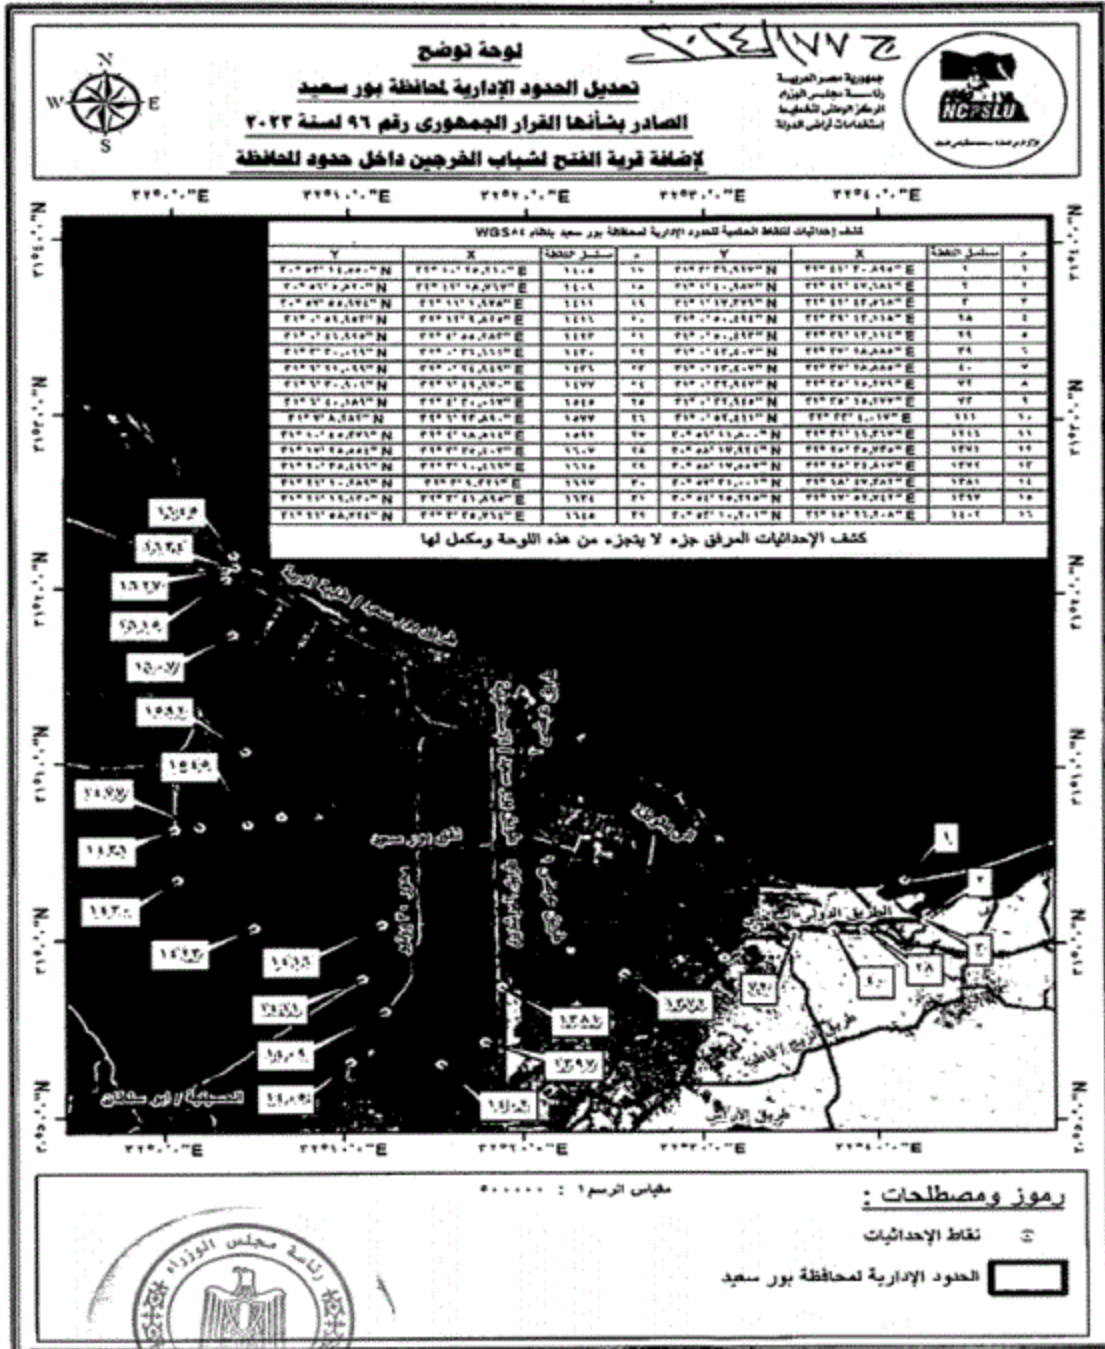

(المادة الثالثة)

ينشر هذا القرار فى الجريدة الرسمية ، ويعمل به من اليوم التالى لتاريخ نشره .
صدر برئاسة الجمهورية فى ٧ ذى القعدة سنة ١٤٤٥ هـ
الموافق ١٥ مايو سنة ٢٠٢٤ م

عبد الفتاح السيسى

① (٤)

(٥)

كشف إحداثيات الحدود الإدارية لمحافظة بور سعيد بنظام WGS84